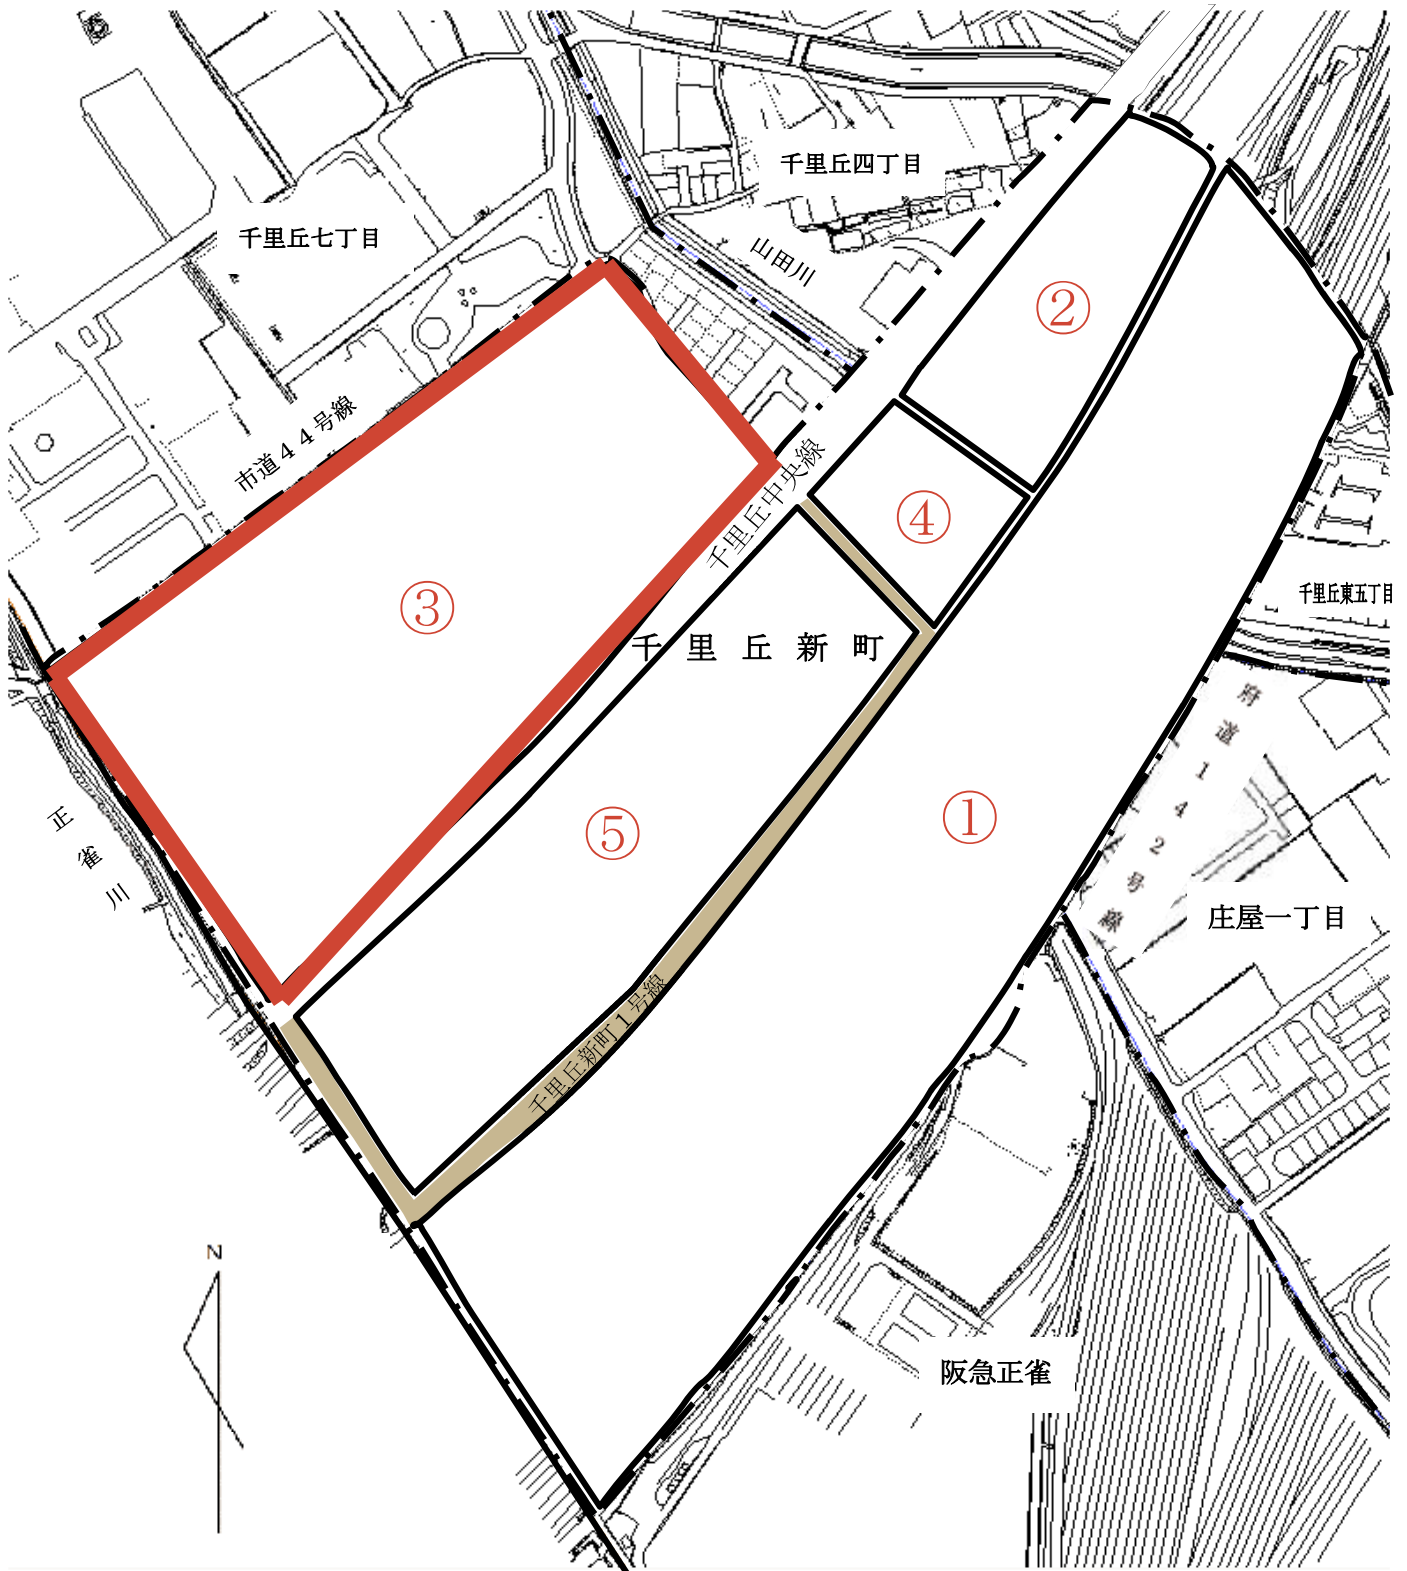

吹田市岸部新町 街区図

平成27年7月1日町名変更(芝田町の一部を岸部新町に変更)

*鉄道敷地とまちづくり用地を分ける「緑の遊歩道」を境として、北側が岸部新町となる。

*岸部新町の中で、丸数字の横の矢印で示した範囲がそれぞれの街区となる。

【摂津市 対象区域】

凡 例	
— . . —	市 界
— . — .	町 (丁目) 界
— — —	街 区 界
数 字	街区符号