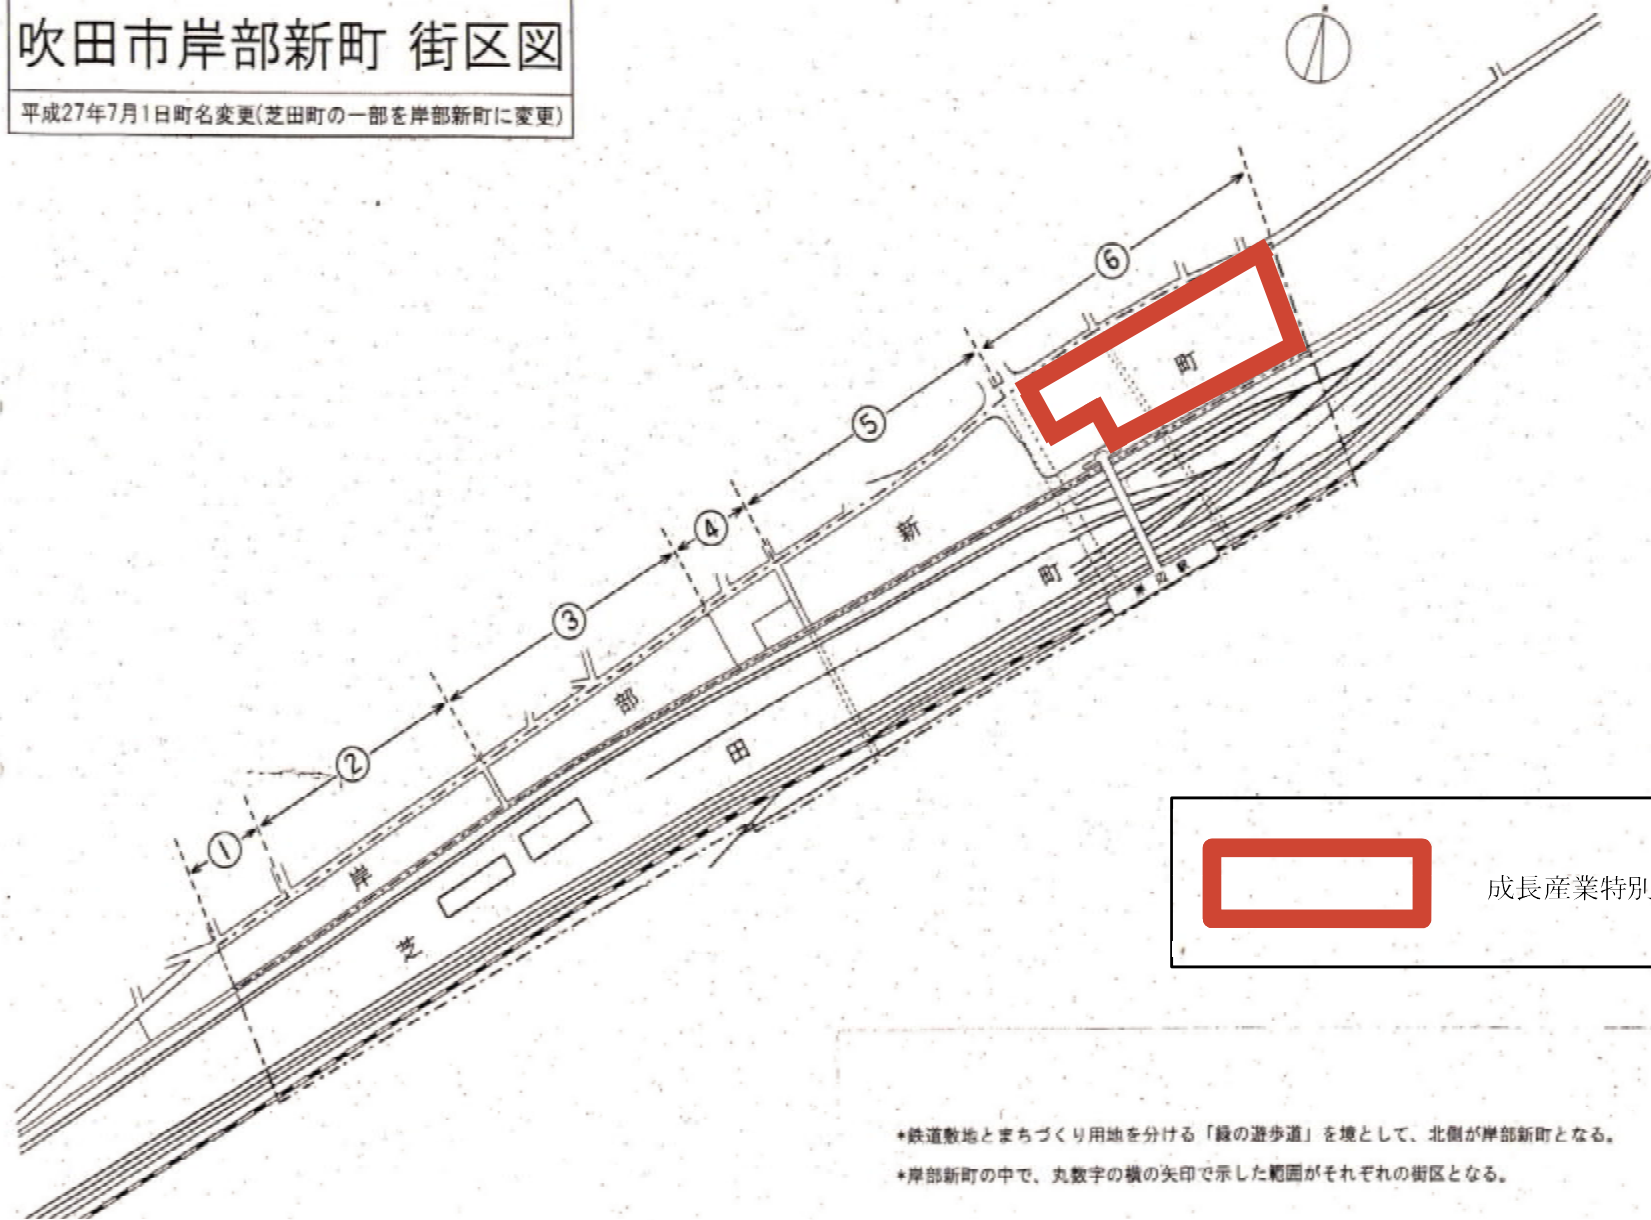

吹田市岸部新町 街区図

平成27年7月1日町名変更(芝田町の一部を岸部新町に変更)

*鉄道敷地とまちづくり用地を分ける「緑の遊歩道」を境として、北側が岸部新町となる。

*岸部新町の中で、丸数字の横の矢印で示した範囲がそれぞれの街区となる。

【摂津市 対象区域】

凡 例	
— . . —	市 界
— . — .	町 (丁目) 界
— — —	街 区 界
数 字	街区符号