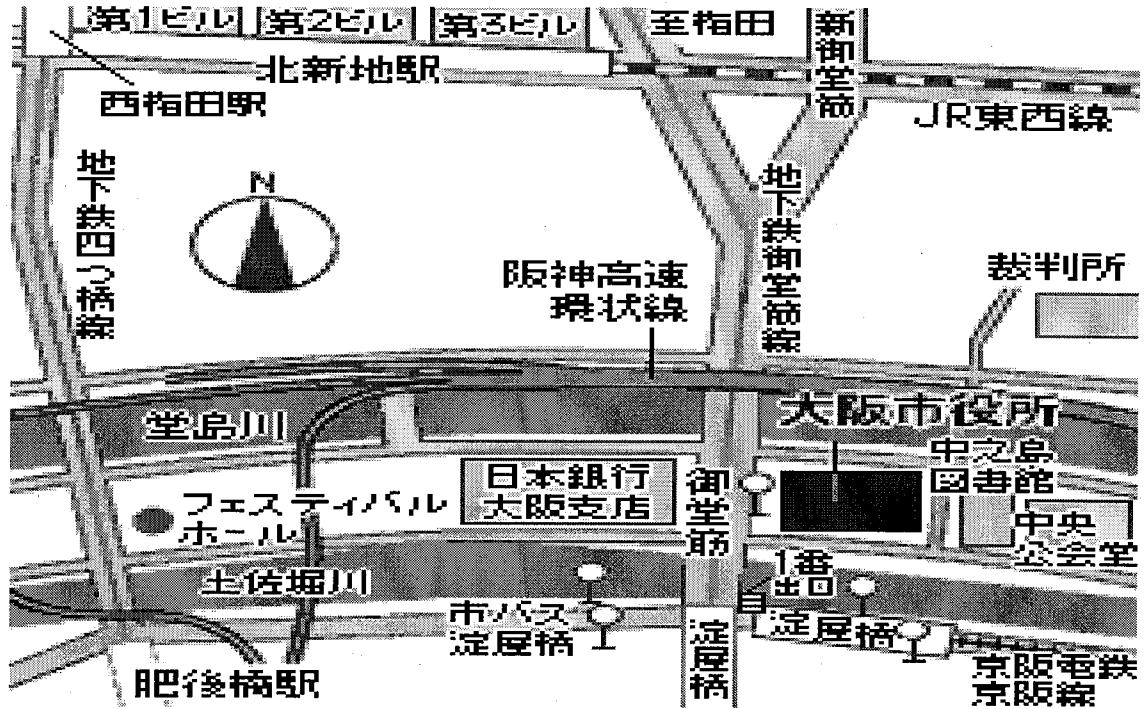

## 大阪市役所へのご案内

- 京阪「淀屋橋」駅下車
  - 地下鉄御堂筋線「淀屋橋」駅下車
- } ① 番出口を出て北へ徒歩3分

➡ 淀屋橋駅①番出口から大阪市役所への順路