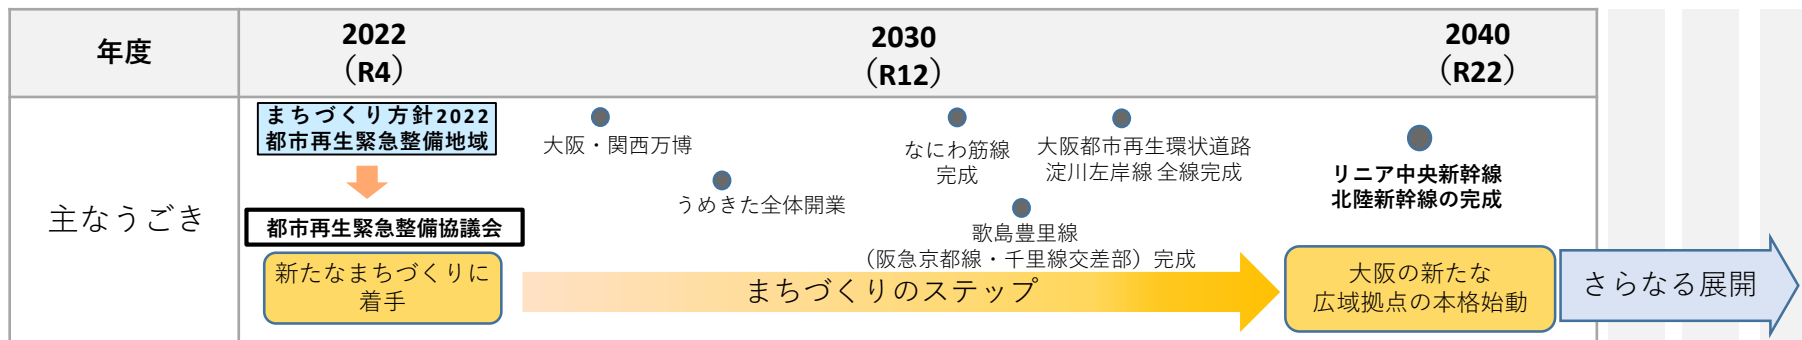

新大阪駅周辺地域のまちづくりロードマップ（案）

概略スケジュール