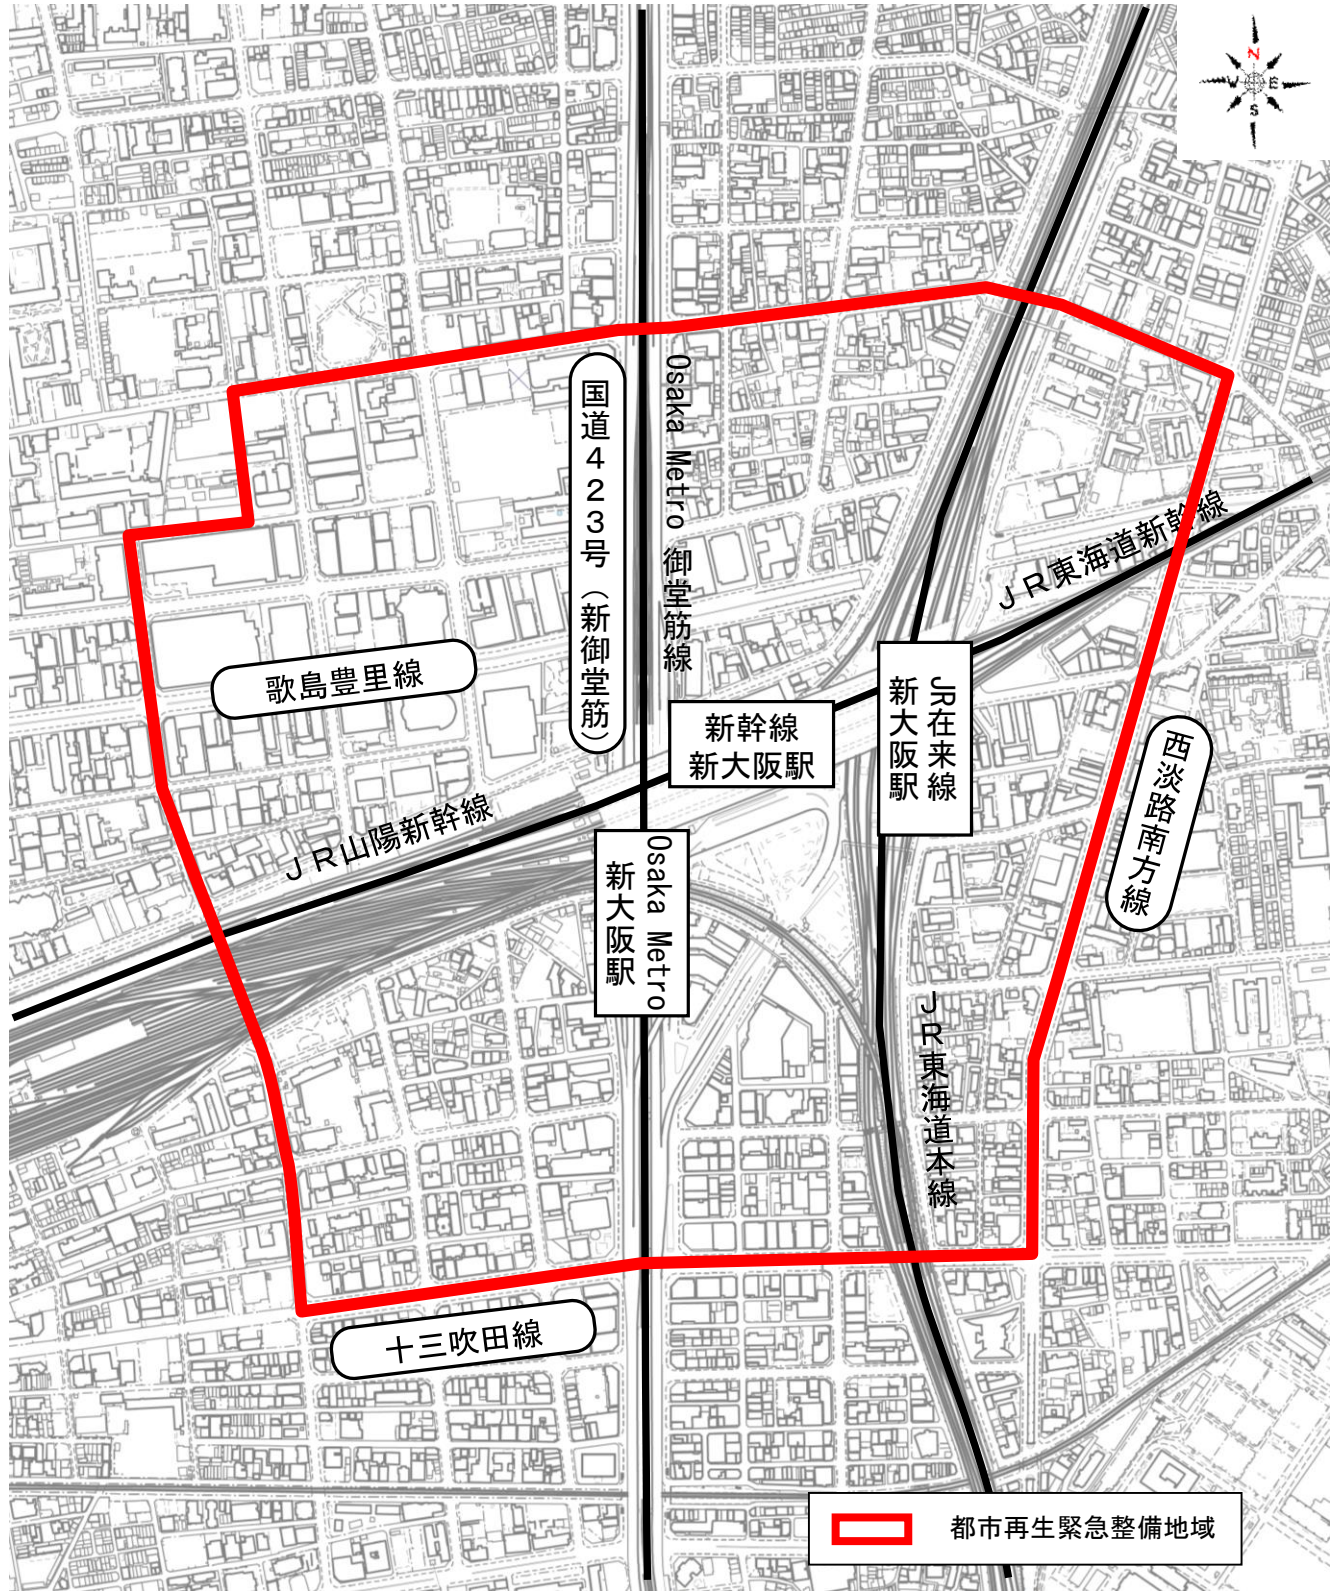

# 新大阪駅周辺地域 <114ha> 区域図

0 500m 1000m