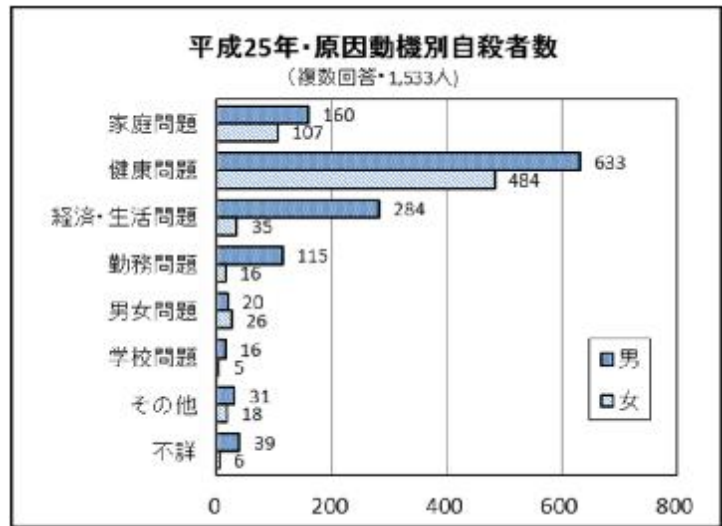

# 大阪府の自殺の概要<平成25年>

警察庁及び大阪府警本部統計

平成25年・同居人の有無

平成25年・男女別同居人の有無

平成25年・職業別自殺者数

平成25年・職業別男女別自殺者数

平成25年・場所別自殺者数

平成25年・男女別場所別自殺者数