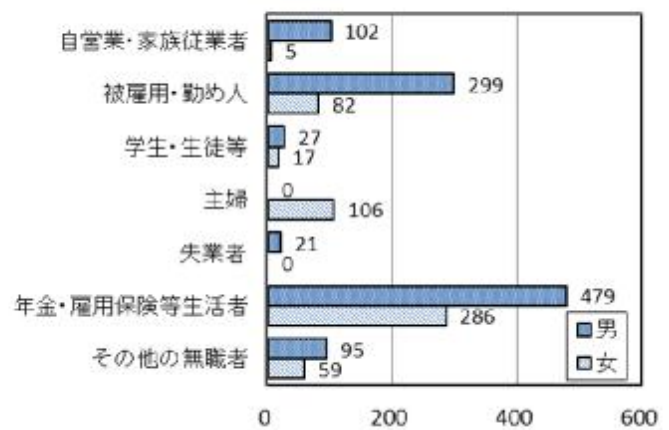

# 大阪府の自殺の概要<平成25年>

警察庁及び大阪府警本部統計

平成25年・同居人の有無

平成25年・男女別同居人の有無

平成25年・職業別自殺者数

平成25年・職業別男女別自殺者数

平成25年・場所別自殺者数

平成25年・男女別場所別自殺者数