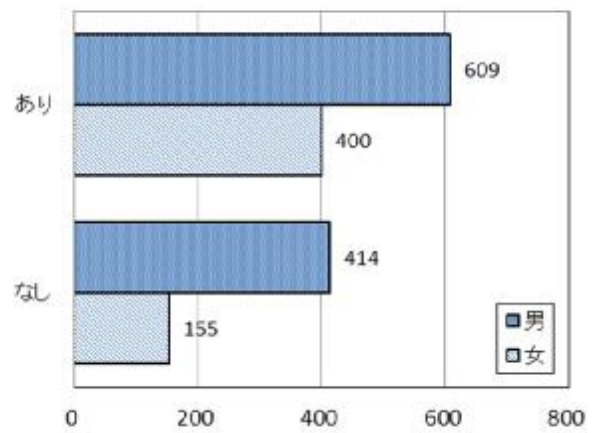

# 大阪府の自殺の概要<平成25年>

警察庁及び大阪府警本部統計

平成25年・同居人の有無

平成25年・男女別同居人の有無

平成25年・職業別自殺者数

平成25年・職業別男女別自殺者数

平成25年・場所別自殺者数

平成25年・男女別場所別自殺者数