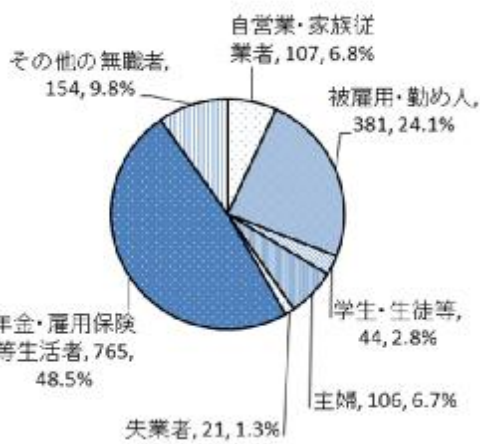

# 大阪府の自殺の概要<平成25年>

警察庁及び大阪府警本部統計

平成25年・同居人の有無

平成25年・男女別同居人の有無

平成25年・職業別自殺者数

平成25年・職業別男女別自殺者数

平成25年・場所別自殺者数

平成25年・男女別場所別自殺者数