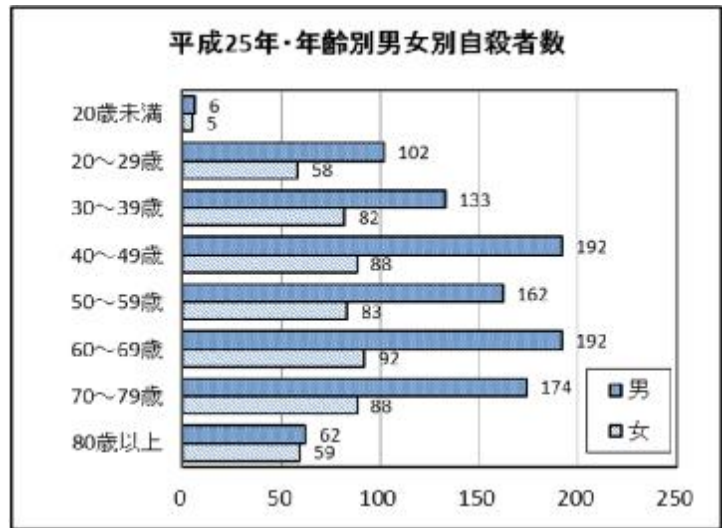

# 大阪府の自殺の概要<平成25年>

警察庁及び大阪府警本部統計

平成25年・同居人の有無

平成25年・男女別同居人の有無

平成25年・職業別自殺者数

平成25年・職業別男女別自殺者数

平成25年・場所別自殺者数

平成25年・男女別場所別自殺者数