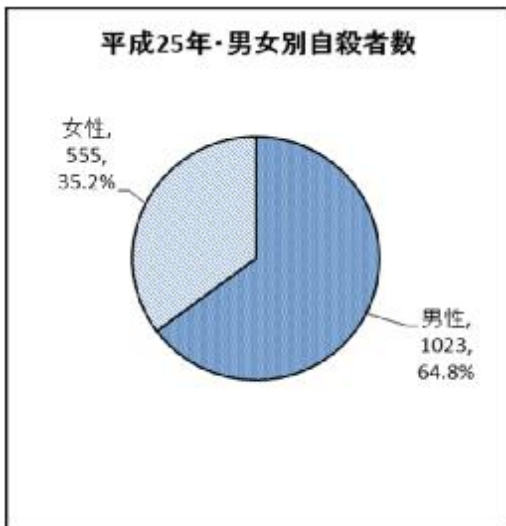

# 大阪府の自殺の概要<平成25年>

警察庁及び大阪府警本部統計

平成25年・同居人の有無

平成25年・男女別同居人の有無

平成25年・職業別自殺者数

平成25年・職業別男女別自殺者数

平成25年・場所別自殺者数

平成25年・男女別場所別自殺者数