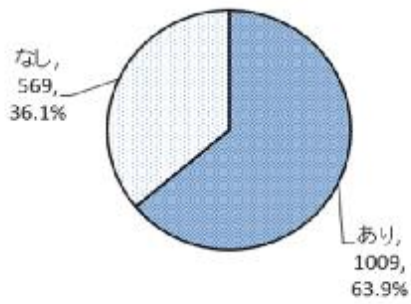

# 大阪府の自殺の概要<平成25年>

警察庁及び大阪府警本部統計

平成25年・同居人の有無

平成25年・男女別同居人の有無

平成25年・職業別自殺者数

平成25年・職業別男女別自殺者数

平成25年・場所別自殺者数

平成25年・男女別場所別自殺者数