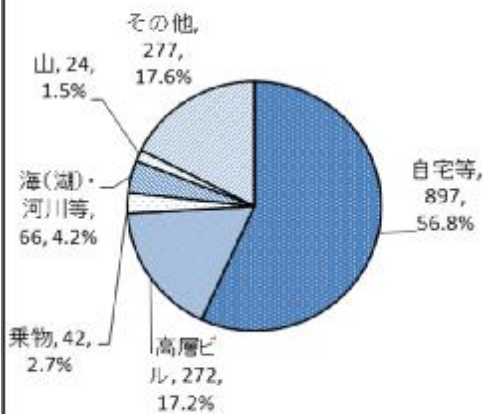

# 大阪府の自殺の概要<平成25年>

警察庁及び大阪府警本部統計

平成25年・同居人の有無

平成25年・男女別同居人の有無

平成25年・職業別自殺者数

平成25年・職業別男女別自殺者数

平成25年・場所別自殺者数

平成25年・男女別場所別自殺者数