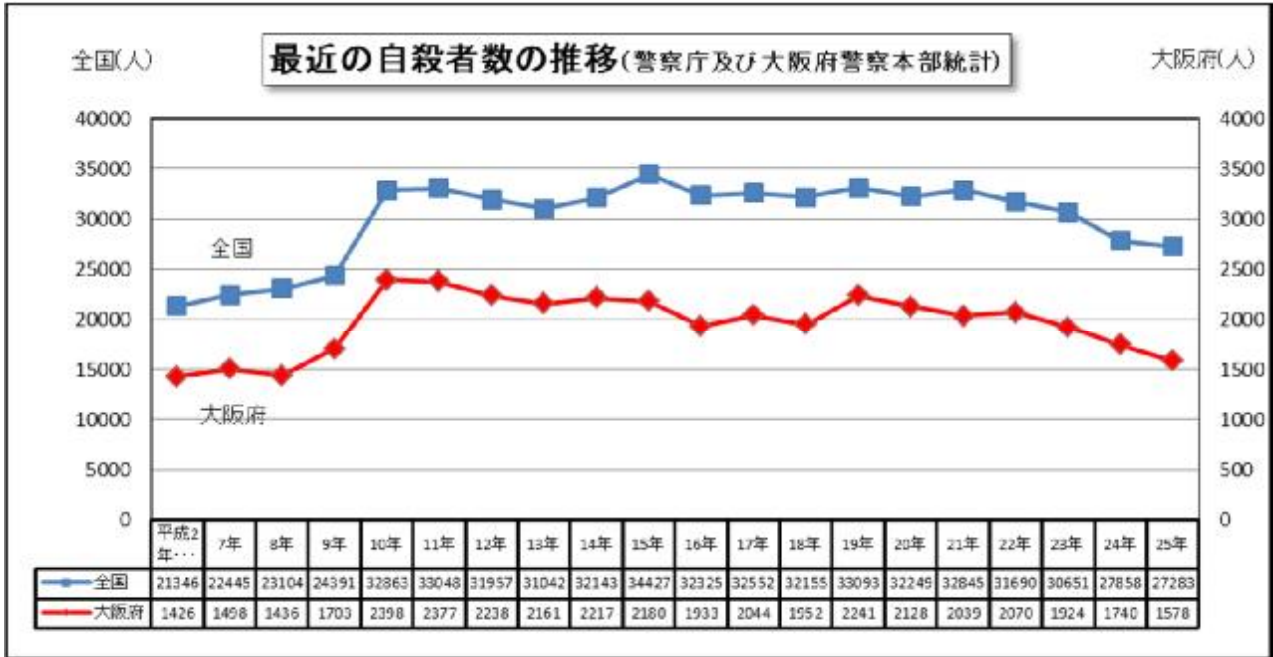

# 大阪府の自殺の概要<平成25年>

警察庁及び大阪府警本部統計

平成25年・同居人の有無

平成25年・男女別同居人の有無

平成25年・職業別自殺者数

平成25年・職業別男女別自殺者数

平成25年・場所別自殺者数

平成25年・男女別場所別自殺者数