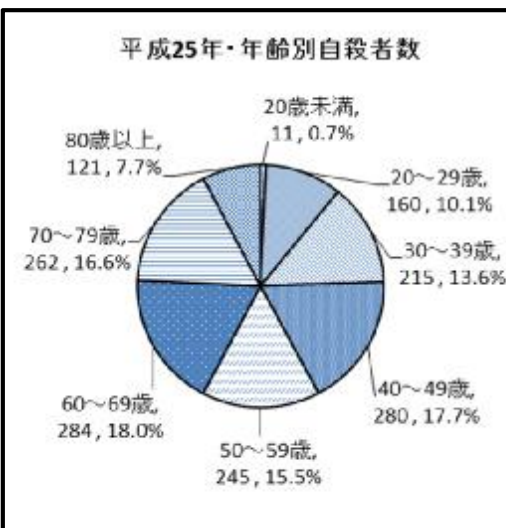

# 大阪府の自殺の概要<平成25年>

警察庁及び大阪府警本部統計

平成25年・同居人の有無

平成25年・男女別同居人の有無

平成25年・職業別自殺者数

平成25年・職業別男女別自殺者数

平成25年・場所別自殺者数

平成25年・男女別場所別自殺者数