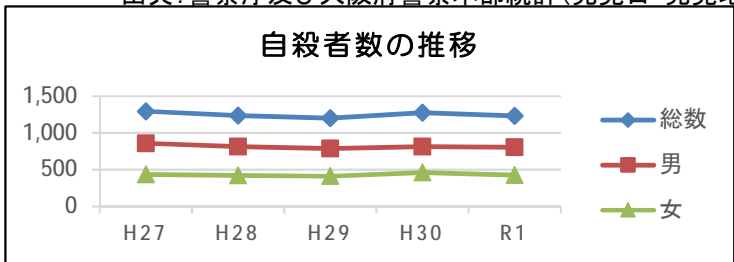

出典:警察庁及び大阪府警察本部統計(発見日・発見地)

	総数	男	女
H27	1,295	860	435
H28	1,238	814	424
H29	1,201	789	412
H30	1,275	814	461
R1	1,231	804	427

総数では、**20歳未満**自殺者数の増加が続いています。全国と同様の傾向です。

男性では、**20歳未満**の自殺者数が増加しています。全国と同様の傾向です。

女性の**20歳未満**の自殺者数の推移も全国と同じ傾向です。