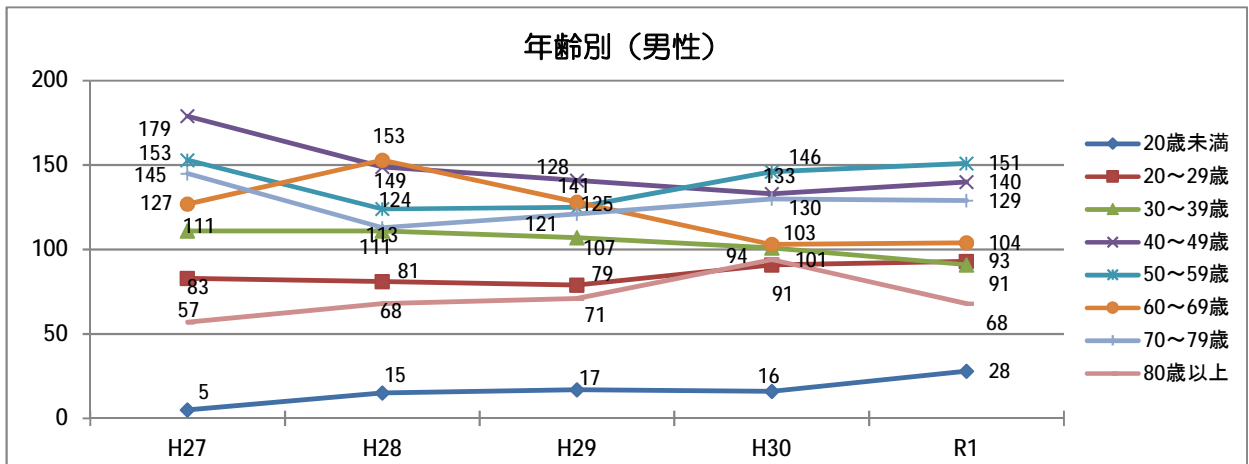

出典:警察庁及び大阪府警察本部統計(発見日・発見地)

	総数	男	女
H27	1,295	860	435
H28	1,238	814	424
H29	1,201	789	412
H30	1,275	814	461
R1	1,231	804	427

総数では、**20歳未満**自殺者数の増加が続いています。全国と同様の傾向です。

男性では、**20歳未満**の自殺者数が増加しています。全国と同様の傾向です。

女性の**20歳未満**の自殺者数の推移も全国と同じ傾向です。