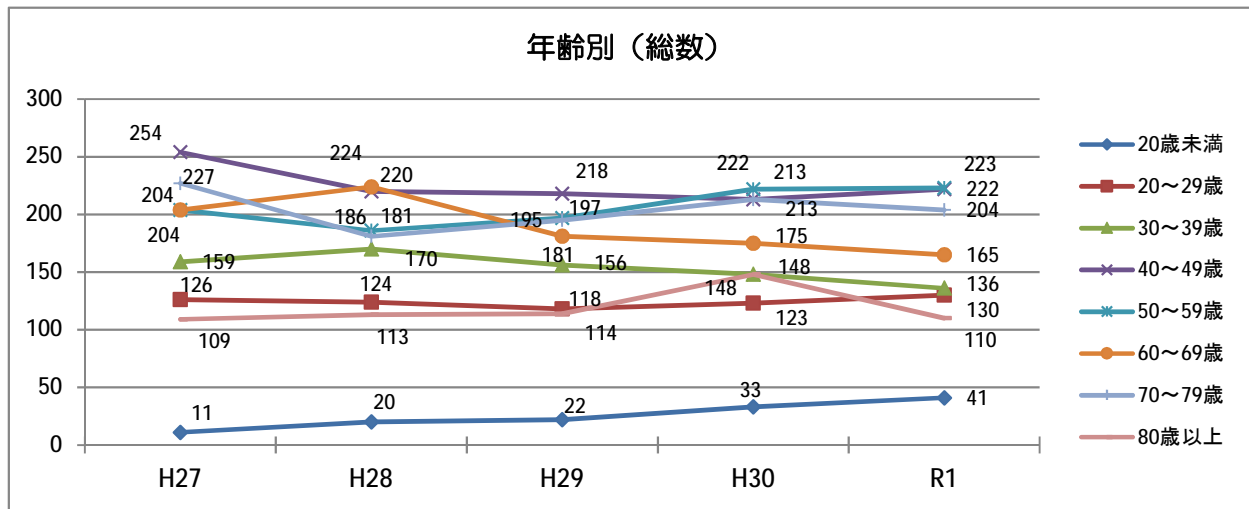

出典:警察庁及び大阪府警察本部統計(発見日・発見地)

	総数	男	女
H27	1,295	860	435
H28	1,238	814	424
H29	1,201	789	412
H30	1,275	814	461
R1	1,231	804	427

総数では、**20歳未満**自殺者数の増加が続いています。全国と同様の傾向です。

男性では、**20歳未満**の自殺者数が増加しています。全国と同様の傾向です。

女性の**20歳未満**の自殺者数の推移も全国と同じ傾向です。