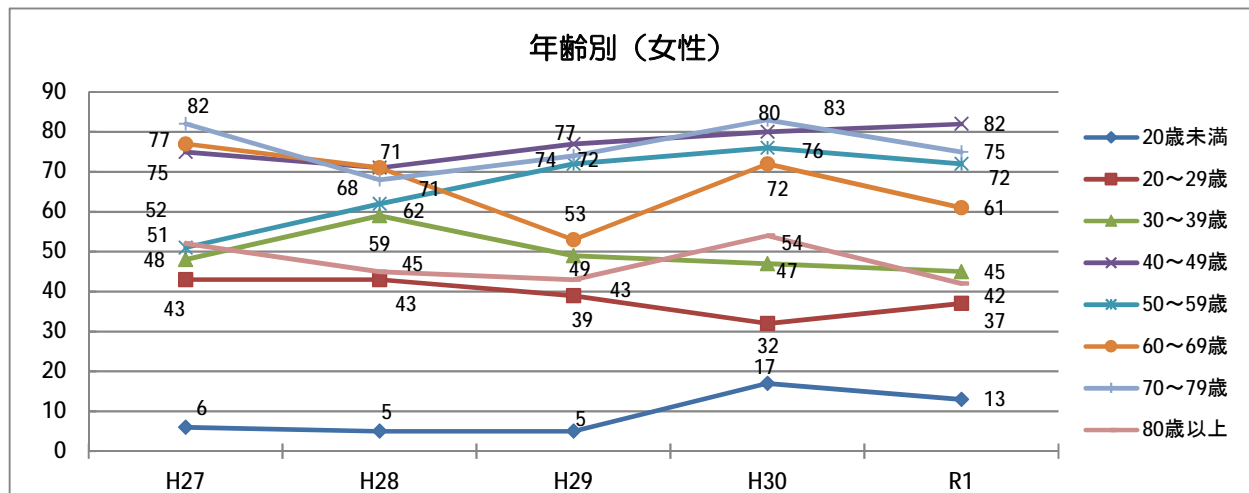

出典:警察庁及び大阪府警察本部統計(発見日・発見地)

	総数	男	女
H27	1,295	860	435
H28	1,238	814	424
H29	1,201	789	412
H30	1,275	814	461
R1	1,231	804	427

総数では、**20歳未満**自殺者数の増加が続いています。全国と同様の傾向です。

男性では、**20歳未満**の自殺者数が増加しています。全国と同様の傾向です。

女性の**20歳未満**の自殺者数の推移も全国と同じ傾向です。