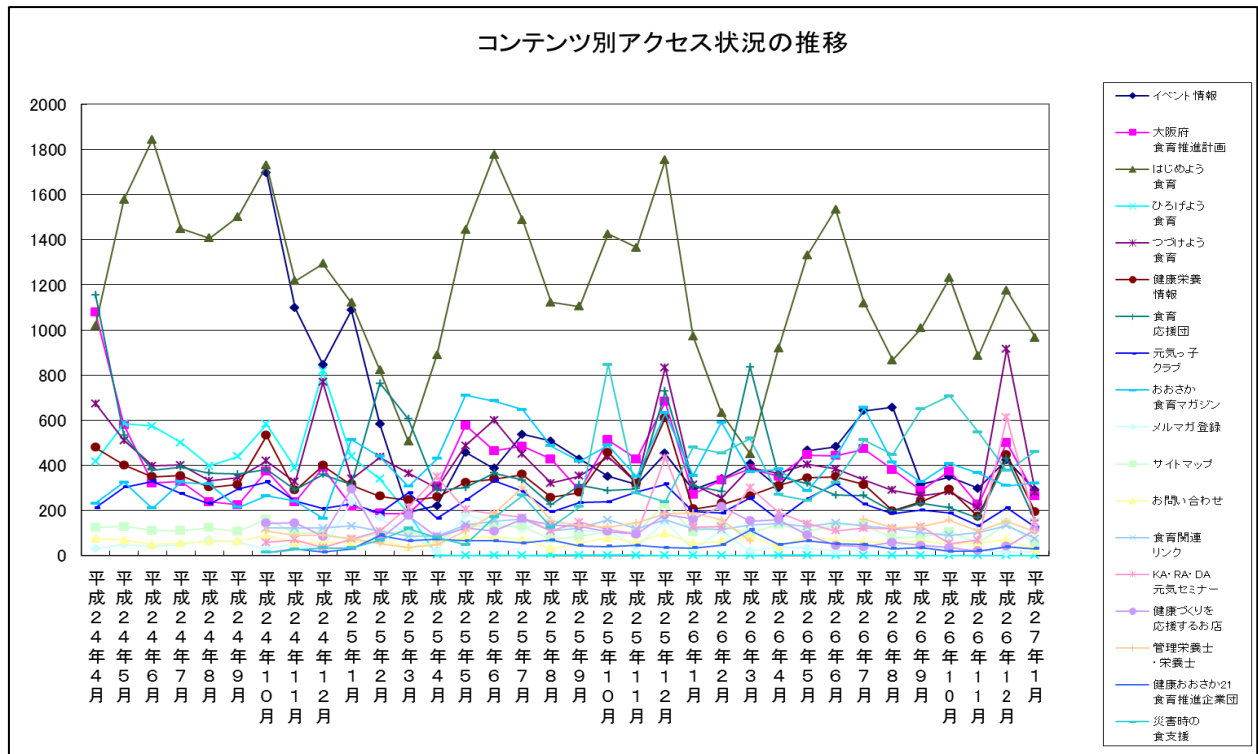

「おおさか食育通信」アクセス数、メルマガ登録者数等

①アクセス数の推移

食育マガジンの発行
(メールマガジン配信)

管理栄養士・栄養士養成施設リンク掲載施設
お知らせ・イベント情報掲載

②コンテンツ別アクセス状況

③閲覧者別アクセス状況

④メルマガ登録者数の推移

⑤メルマガ登録者の状況（登録時アンケート結果）

「おおさか食育通信」の関心のあるところ(複数回答) (n=1153)