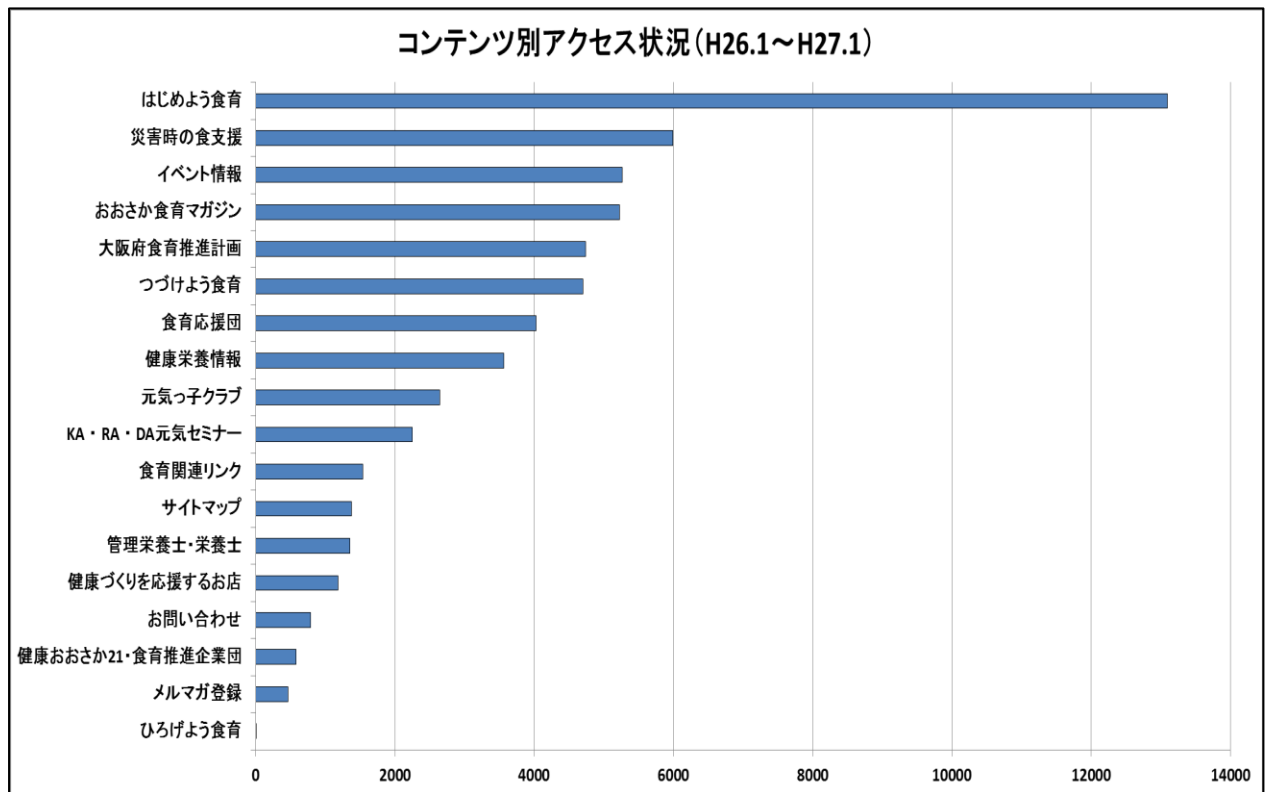

「おおさか食育通信」アクセス数、メルマガ登録者数等

①アクセス数の推移

食育マガジンの発行
(メールマガジン配信)

管理栄養士・栄養士養成施設リンク掲載施設
お知らせ・イベント情報掲載

②コンテンツ別アクセス状況

③閲覧者別アクセス状況

④メルマガ登録者数の推移

⑤メルマガ登録者の状況（登録時アンケート結果）

「おおさか食育通信」の関心のあるところ(複数回答) (n=1153)