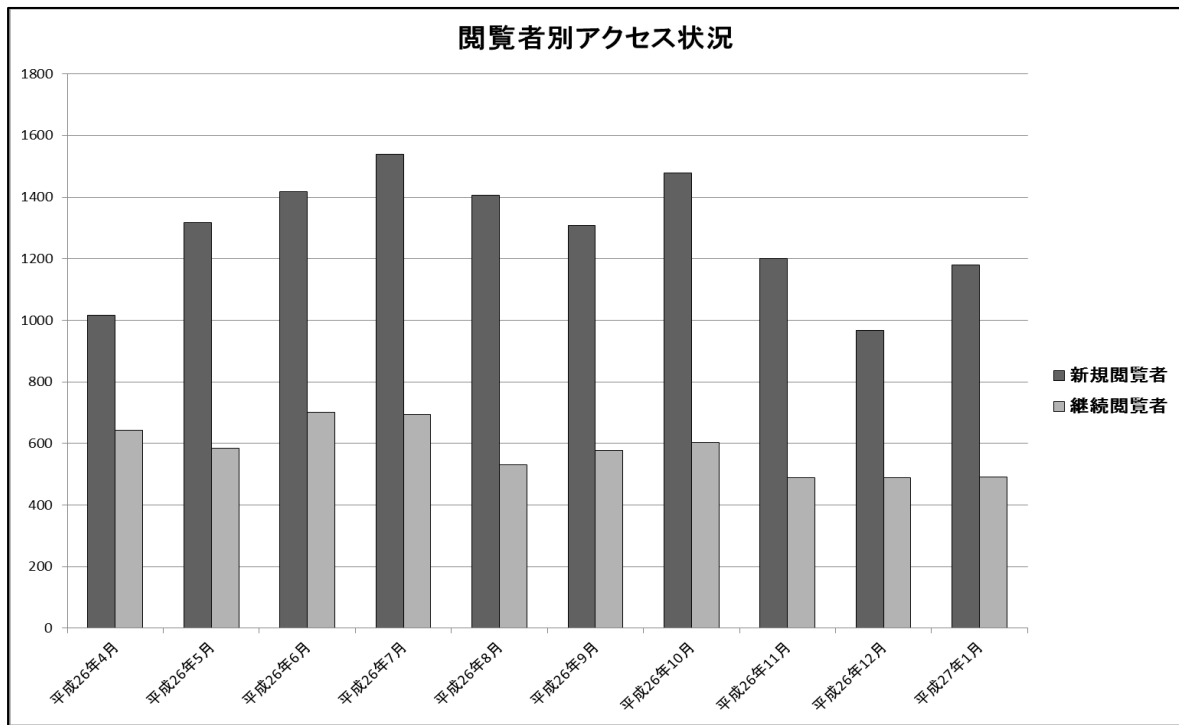

「おおさか食育通信」アクセス数、メルマガ登録者数等

①アクセス数の推移

食育マガジンの発行
(メールマガジン配信)

管理栄養士・栄養士養成施設リンク掲載施設
お知らせ・イベント情報掲載

②コンテンツ別アクセス状況

③閲覧者別アクセス状況

④メルマガ登録者数の推移

⑤メルマガ登録者の状況（登録時アンケート結果）

「おおさか食育通信」の関心のあるところ(複数回答) (n=1153)