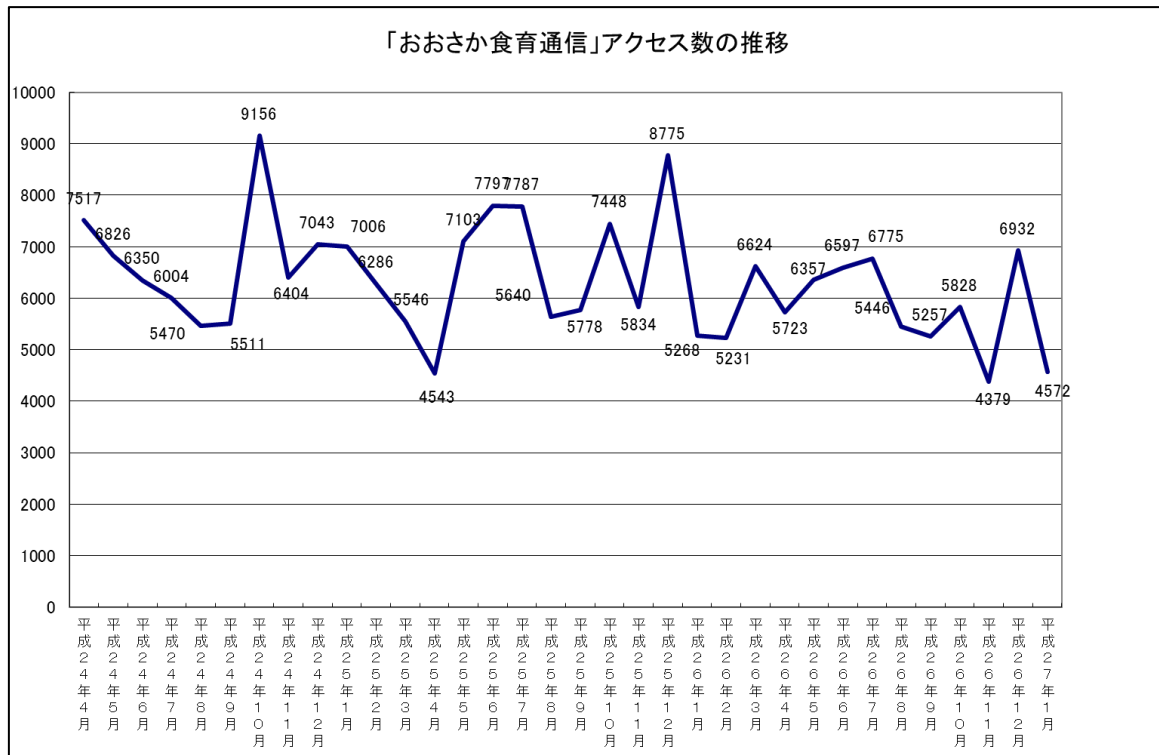

「おおさか食育通信」アクセス数、メルマガ登録者数等

①アクセス数の推移

食育マガジンの発行
(メールマガジン配信)

管理栄養士・栄養士養成施設リンク掲載施設
お知らせ・イベント情報掲載

②コンテンツ別アクセス状況

③閲覧者別アクセス状況

④メルマガ登録者数の推移

⑤メルマガ登録者の状況（登録時アンケート結果）

「おおさか食育通信」の関心のあるところ(複数回答) (n=1153)