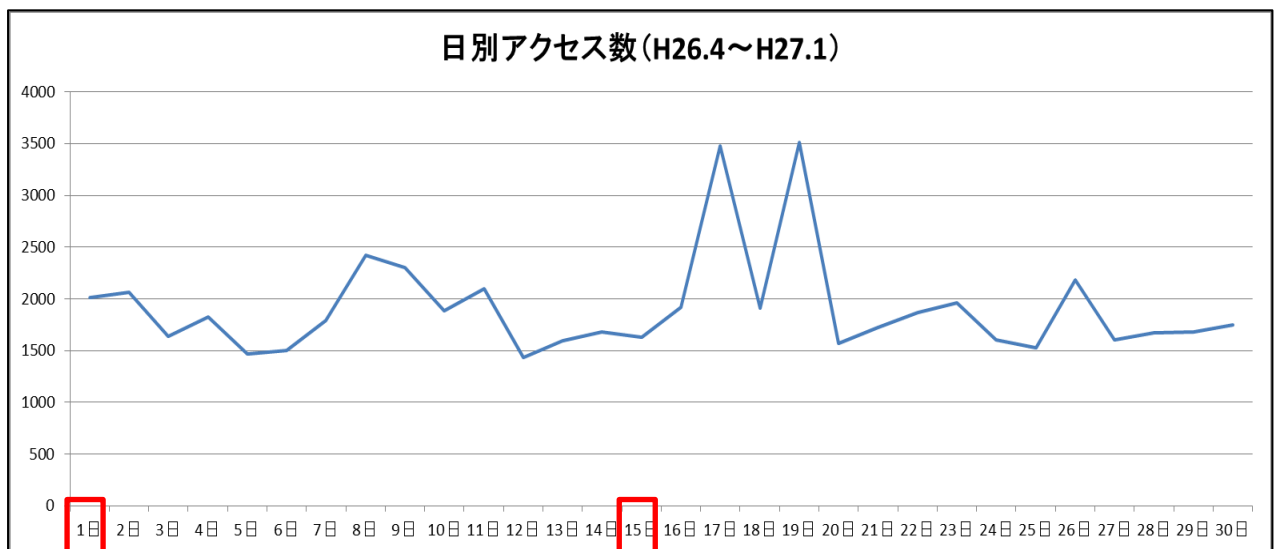

「おおさか食育通信」アクセス数、メルマガ登録者数等

①アクセス数の推移

食育マガジンの発行
(メールマガジン配信)

管理栄養士・栄養士養成施設リンク掲載施設
お知らせ・イベント情報掲載

②コンテンツ別アクセス状況

③閲覧者別アクセス状況

④メルマガ登録者数の推移

⑤メルマガ登録者の状況（登録時アンケート結果）