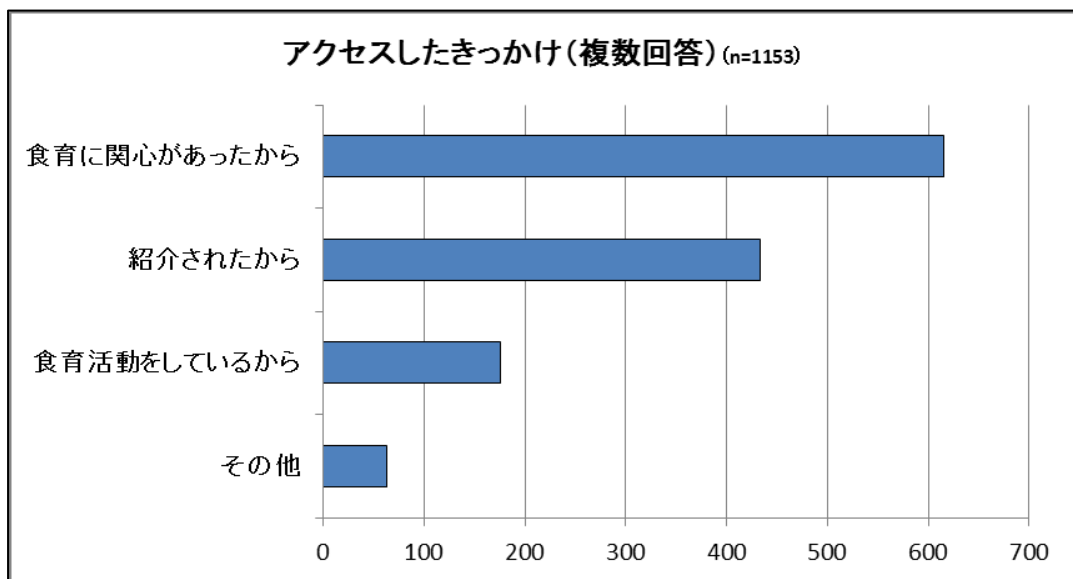

「おおさか食育通信」アクセス数、メルマガ登録者数等

①アクセス数の推移

食育マガジンの発行
(メールマガジン配信)

管理栄養士・栄養士養成施設リンク掲載施設
お知らせ・イベント情報掲載

②コンテンツ別アクセス状況

③閲覧者別アクセス状況

④メルマガ登録者数の推移

⑤メルマガ登録者の状況（登録時アンケート結果）

「おおさか食育通信」の関心のあるところ(複数回答) (n=1153)