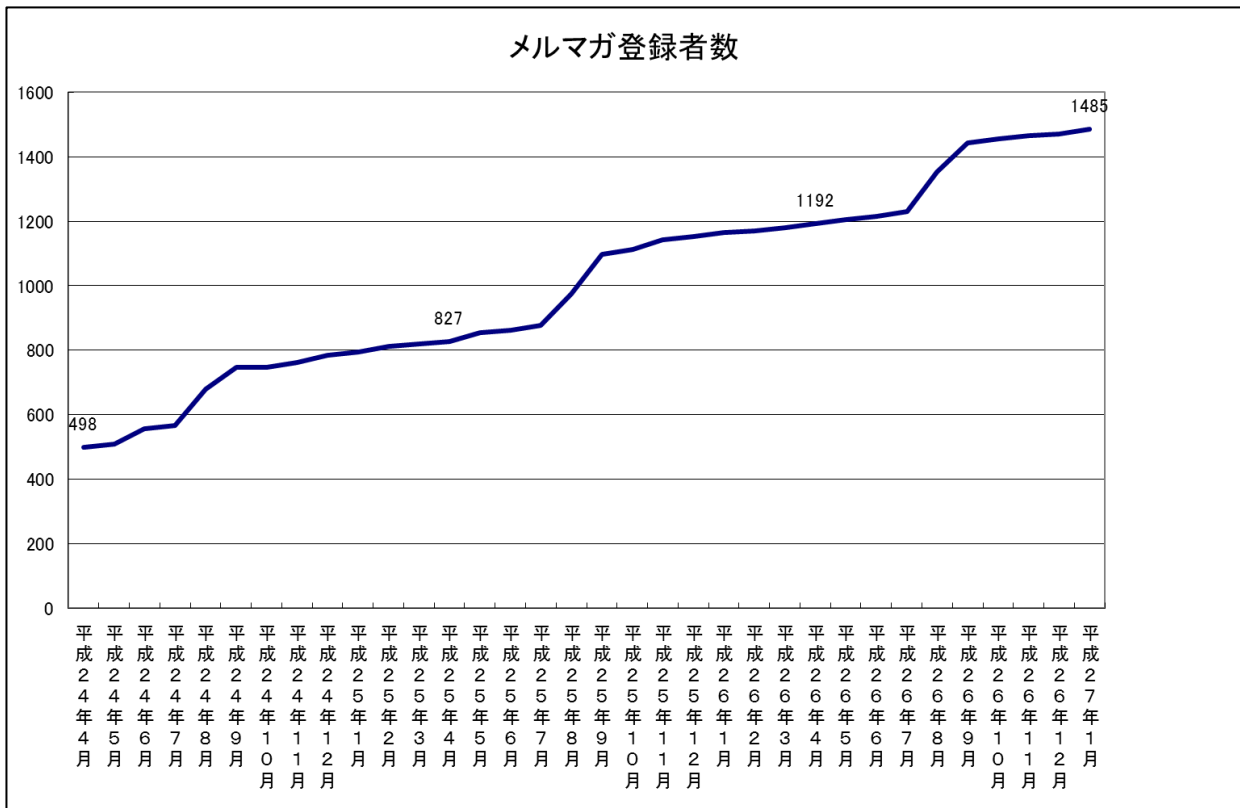

「おおさか食育通信」アクセス数、メルマガ登録者数等

①アクセス数の推移

食育マガジンの発行
(メールマガジン配信)

管理栄養士・栄養士養成施設リンク掲載施設
お知らせ・イベント情報掲載

②コンテンツ別アクセス状況

③閲覧者別アクセス状況

④メルマガ登録者数の推移

⑤メルマガ登録者の状況（登録時アンケート結果）

「おおさか食育通信」の関心のあるところ(複数回答) (n=1153)