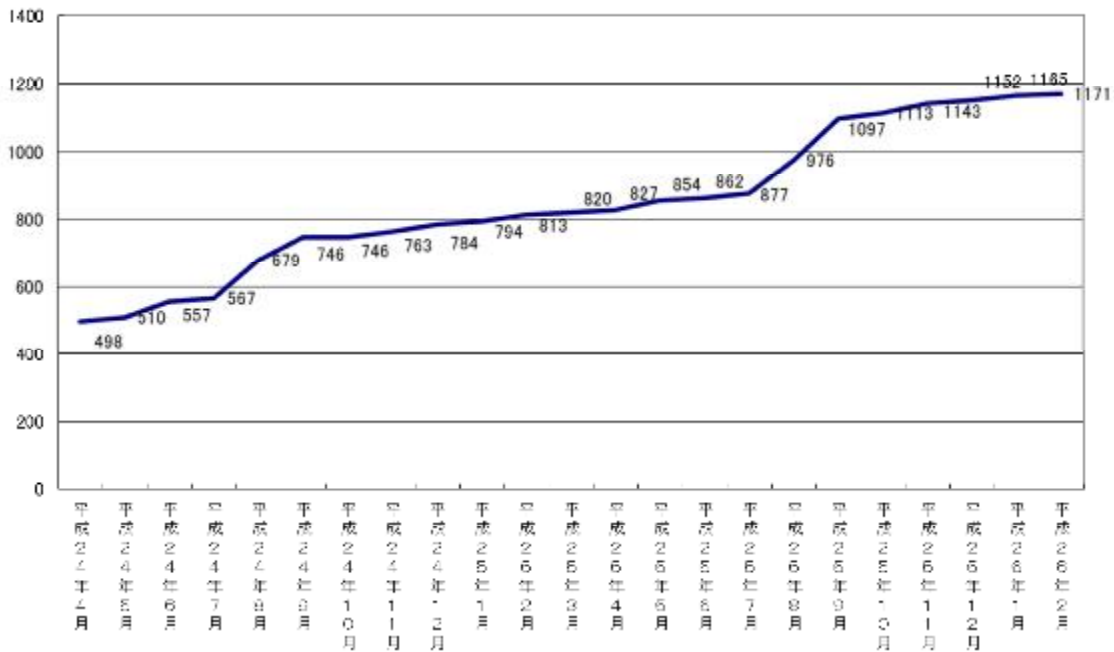

メルマガ登録者数

食育マガジン評価投票 結果