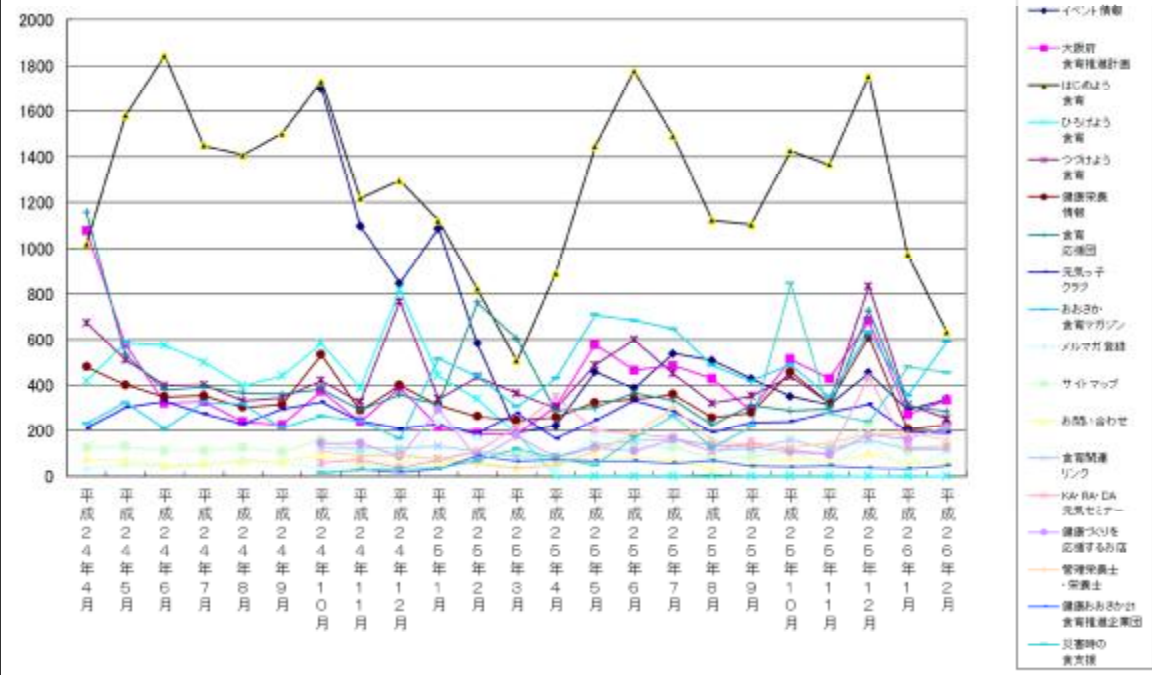

「おおさか食育通信」アクセス数の推移

トップページビュー数の推移

月	イベント情報	大阪府食育推進計画	はじめよう食育	ひろびよう食育	つつみよう食育	健康栄養情報	食育	元気っ子クラブ	おおさか食育マガジン	メルマガ登録	サイトマップ	お問合わせ	食育関連リンク	KA-RA-DA	健康づくりを応援するお店	管理栄養士・栄養士	健康おおさか食育推進企業団	災害時の食支援
平成24年4月		1078	1020	418	674	479	1156	212	232	31	125	76						
平成24年5月		579	1578	588	511	401	533	303	325	51	129	68						
平成24年6月		322	1844	574	398	350	380	329	210	41	112	48						
平成24年7月		328	1448	501	401	353	392	274	326	50	111	56						
平成24年8月		239	1407	398	322	303	396	230	316	71	124	63						
平成24年9月		225	1501	440	346	315	361	235	215	60	107	66						
平成24年10月	1696	374	1730	382	420	327	382	327	265	31	161	91	122	58	143	110	13	14
平成24年11月	1098	239	1217	387	326	289	292	241	242	53	101	57	121	71	145	88	29	27
平成24年12月	847	390	1294	819	768	400	359	208	165	29	98	61	121	36	86	90	16	33
平成25年1月	1088	218	1121	439	340	313	315	228	515	238	71	55	131	73	294	76	31	34
平成25年2月	582	187	822	339	436	263	763	189	439	166	100	70	108	108	74	54	90	68
平成25年3月	183	187	506	185	365	246	605	278	307	95	111	37	85	215	176	36	65	120
平成25年4月	221	305	891	3	299	228	289	169	429	21	65	61	87	354	82	48	73	80
平成25年5月	457	577	1445	1	488	323	301	248	710	182	132	80	136	203	124	109	66	48
平成25年6月	396	464	1776	2	600	339	396	333	685	147	129	83	154	185	109	187	66	170
平成25年7月	538	484	1489	1	449	380	334	284	648	118	130	72	162	169	163	303	56	267
平成25年8月	507	428	1123	4	321	258	226	193	486	158	74	31	108	110	135	155	68	125
平成25年9月	428	288	1104	2	353	286	313	233	417	109	99	55	121	149	130	130	44	217
平成25年10月	351	513	1496	2	437	457	288	238	488	111	107	76	158	116	107	127	41	846
平成25年11月	316	427	1365	2	322	321	297	282	350	40	102	61	119	97	95	145	46	277
平成25年12月	452	682	1753	0	834	611	728	316	632	153	229	99	158	435	181	185	36	239
平成26年1月	291	272	973	1	313	207	309	198	355	27	106	54	120	127	161	188	33	480
平成26年2月	339	334	632	0	253	227	284	189	591	113	132	64	115	128	218	139	47	454
平成26年3月																		
合計	9700	9142	29464	5686	9990	7800	9339	5792	9347	2026	2642	1486	2126	2631	2423	2194	820	3499

メルマガ登録者数

食育マガジン評価投票 結果