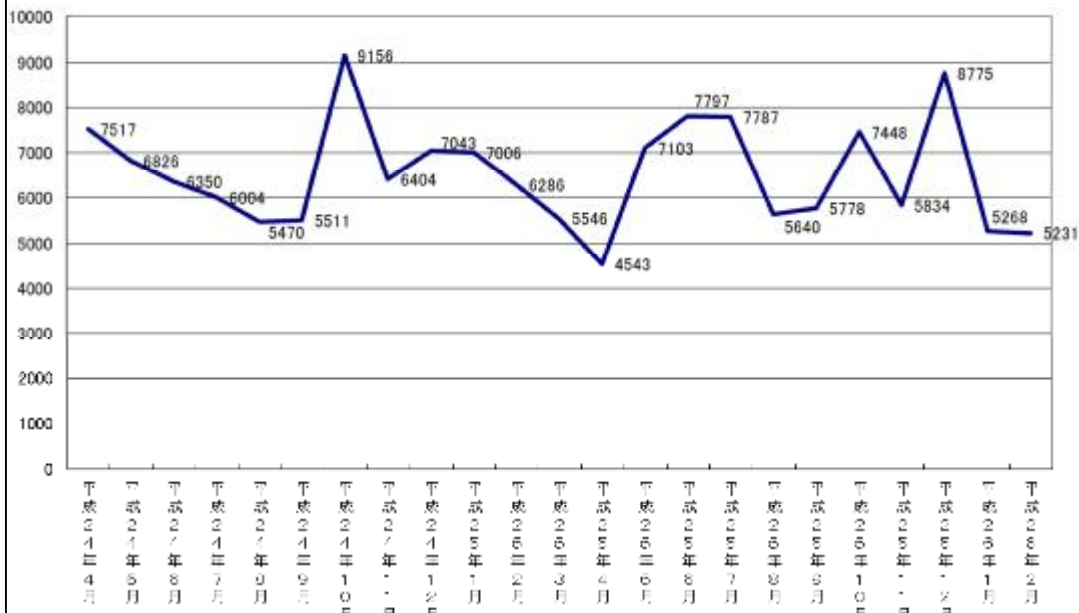

「おおさか食育通信」アクセス数の推移

トップページビュー数の推移

月	イベント情報	大阪府食育推進計画	はじめよう食育	ひろびよう食育	つつみよう食育	健康栄養情報	食育	元気っ子クラブ	おおさか食育マガジン	メルマガ登録	サイトマップ	お問合わせ	食育関連リンク	KA-RA-DA	健康づくりを応援するお店	管理栄養士・栄養士	健康おおさか食育推進企業団	災害時の食支援
平成24年4月		1078	1020	418	674	479	1156	212	232	31	125	76						
平成24年5月		579	1578	588	511	401	533	303	325	51	129	68						
平成24年6月		322	1844	574	398	350	380	329	210	41	112	48						
平成24年7月		328	1448	501	401	353	392	274	326	50	111	56						
平成24年8月		239	1407	398	322	303	396	230	316	71	124	63						
平成24年9月		225	1501	440	346	315	361	235	215	60	107	66						
平成24年10月	1696	374	1730	382	420	327	382	327	265	31	161	91	122	58	143	110	13	14
平成24年11月	1098	239	1217	387	326	289	292	241	242	53	101	57	121	71	145	88	29	27
平成24年12月	847	390	1294	819	768	400	359	208	165	29	98	61	121	36	86	90	16	33
平成25年1月	1088	218	1121	439	340	313	315	228	515	238	71	55	131	73	294	76	31	34
平成25年2月	582	187	822	339	436	263	763	189	439	166	100	70	108	108	74	54	90	68
平成25年3月	183	187	506	185	365	246	605	278	307	95	111	37	85	215	176	36	65	120
平成25年4月	221	305	891	3	299	228	289	169	429	21	65	61	87	354	82	48	73	80
平成25年5月	457	577	1445	1	488	323	301	248	710	182	132	80	136	203	124	109	66	48
平成25年6月	396	464	1776	2	600	339	396	333	685	147	129	83	154	185	109	187	66	170
平成25年7月	538	484	1489	1	449	380	334	284	648	118	130	72	162	169	163	303	56	267
平成25年8月	507	428	1123	4	321	258	226	193	486	158	74	31	108	110	135	155	68	125
平成25年9月	428	288	1104	2	353	286	313	233	417	109	99	55	121	149	130	130	44	217
平成25年10月	351	513	1496	2	437	457	288	238	488	111	107	76	158	116	107	127	41	846
平成25年11月	316	427	1365	2	322	321	297	282	350	40	102	61	119	97	95	145	46	277
平成25年12月	452	682	1753	0	834	611	728	316	632	153	229	99	158	435	181	185	36	239
平成26年1月	291	272	973	1	313	207	309	198	355	27	106	54	120	127	161	188	33	480
平成26年2月	339	334	632	0	253	227	284	189	591	113	132	64	115	128	218	139	47	454
平成26年3月																		
合計	9700	9142	29464	5686	9990	7800	9339	5792	9347	2026	2642	1486	2126	2631	2423	2194	820	3499