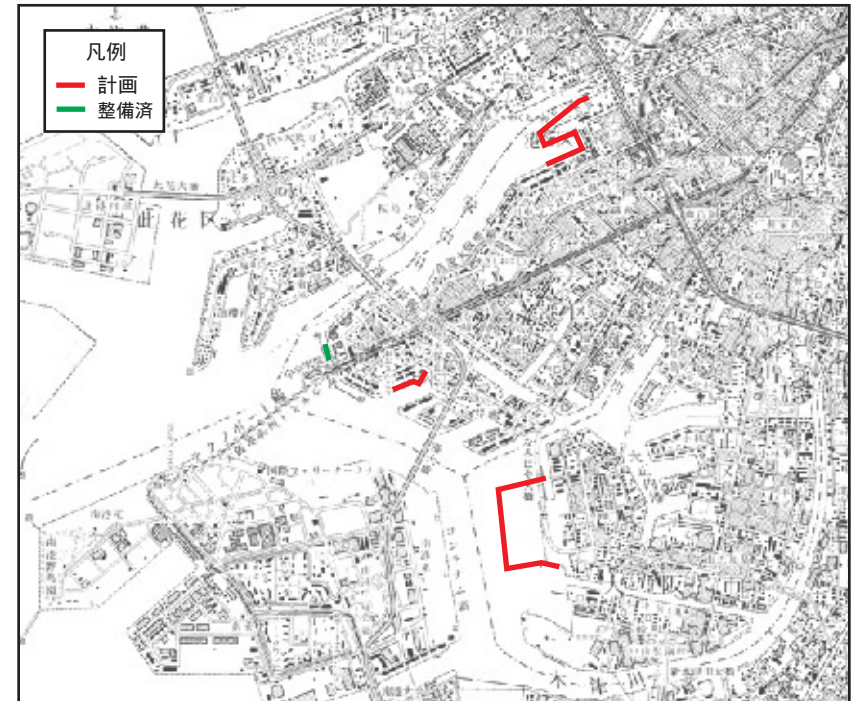

大阪ゾーン 断面イメージ図等

堤防耐震補強イメージ図

大阪ゾーン 断面イメージ図等

階段護岸・緩傾斜護岸などによる面的防護のイメージ図

マーメイド広場階段護岸

マーメイド広場断面図

緩傾斜護岸・階段護岸等 計画・整備済位置図