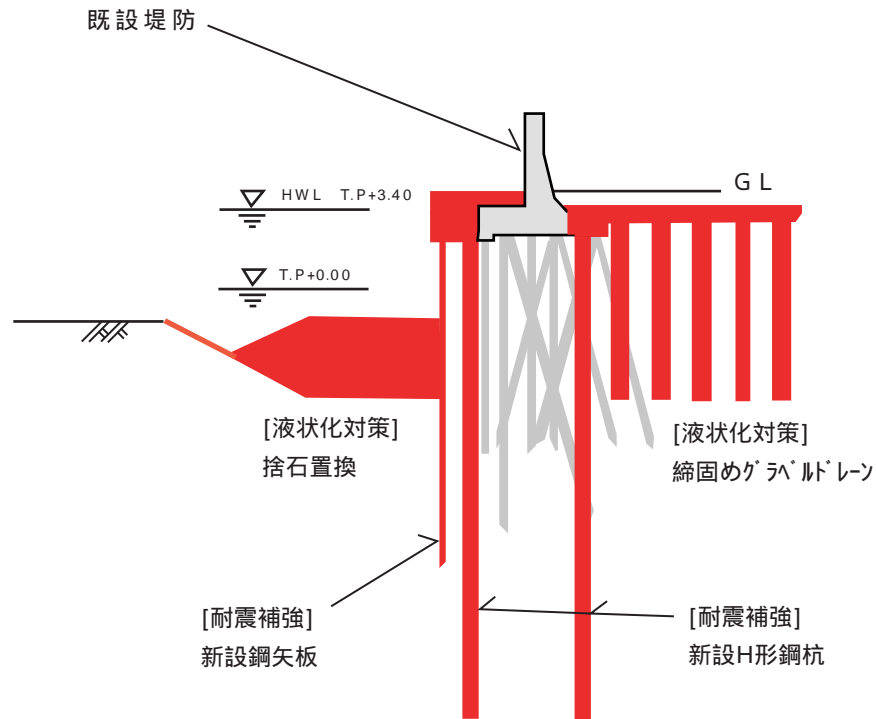

大阪ゾーン 断面イメージ図等

堤防耐震補強イメージ図

大阪ゾーン 断面イメージ図等

階段護岸・緩傾斜護岸などによる面的防護のイメージ図

マーメイド広場階段護岸

マーメイド広場断面図

緩傾斜護岸・階段護岸等 計画・整備済位置図