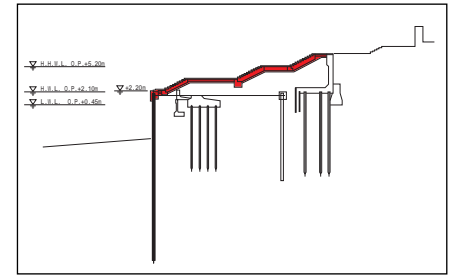

大阪ゾーン 断面イメージ図等

堤防耐震補強イメージ図

大阪ゾーン 断面イメージ図等

階段護岸・緩傾斜護岸などによる面的防護のイメージ図

マーメイド広場階段護岸

マーメイド広場断面図

緩傾斜護岸・階段護岸等 計画・整備済位置図