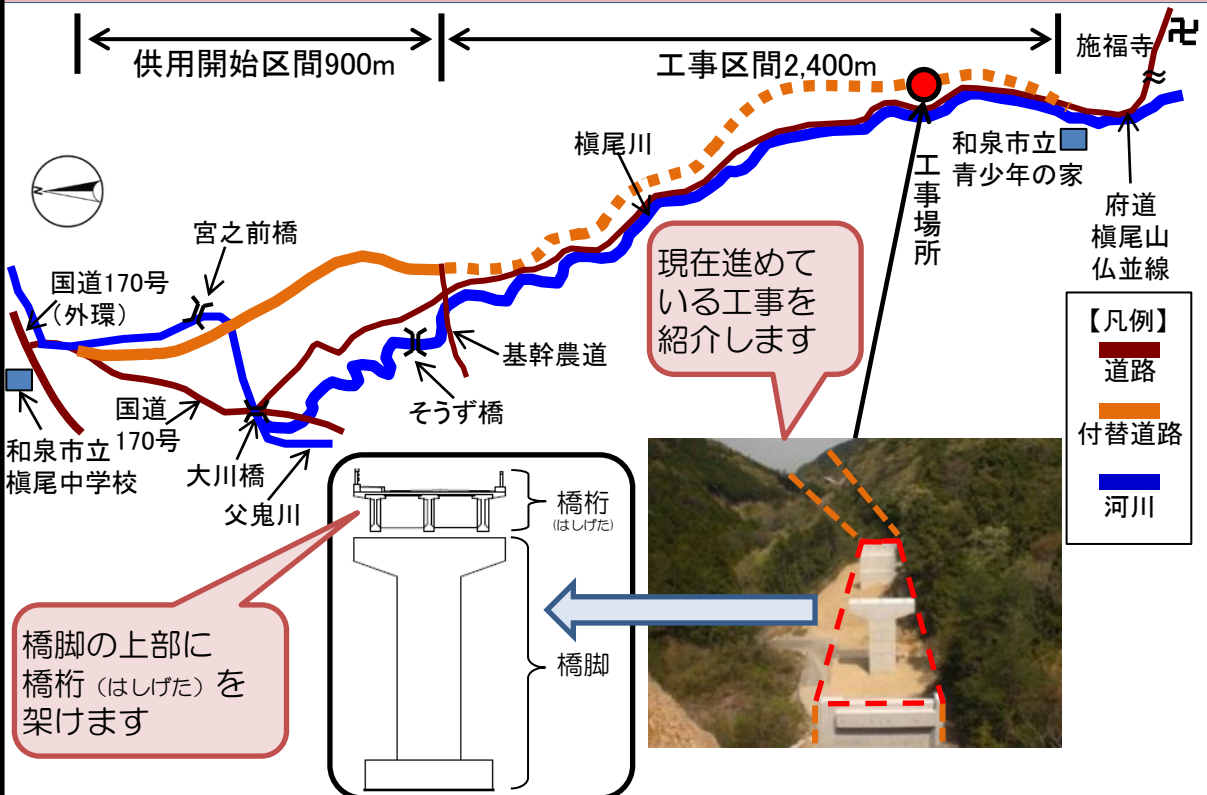

道づくり (付替道路事業)

- 【凡例】
- 道路
 - 付替道路
 - 河川

工事概要

- ・ 工事内容：付替道路の建設工事で1号橋を架ける工事（長さ68メートル、幅9.6メートル）
- ・ 工事期間：平成25年10月1日～平成26年9月30日

冊子作成のための活動報告

森づくりの一環として、地元住民の方々や学生が中心となり、様々な活動をしています。このたび、地元住民の方々や学生による取材等の活動の成果として冊子「まきおもい」を作成し、榎尾山周辺地域の活性化や観光活動を盛り上げる活動を行っています。