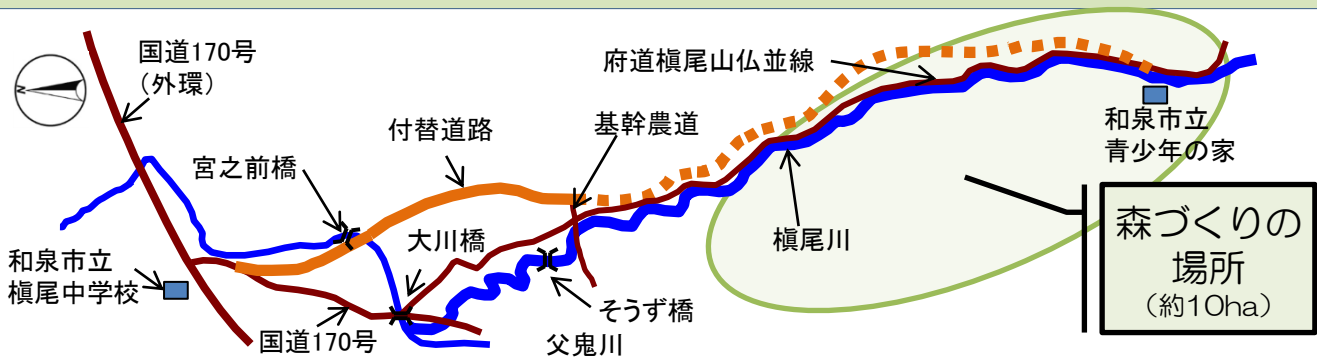

森づくり (笑働の森活動)

「笑働の森・紅葉まつり」のご報告

一昨年に続き、横山校区町会連合会主催による、「笑働の森・紅葉まつり×榎尾っ子まつり」が「笑働の森活動」と地元のお祭りとの合同で、平成26年11月1日(土)に、開催されました。
今回も、多くの方々に参加いただき、大盛況でした。

- ◆一輪車の演技 (南横山小学校)

  南横山小学校のみなさんに、一輪車の演技を披露していただきました
- ◆いずみ太鼓の演奏 (鼓聖泉)

  前回に続き、鼓聖泉のみなさんに、いずみ太鼓の演奏を行っていただきました
- ◆ギャルみこし巡行 (天神橋筋商店会)

  前回に続き、天神橋筋商店会のギャルみこしに来ていただきました

最近の森づくりの活動

- ◆竹チップ作業

  除草効果と保湿効果を期待し、伐採した竹を竹チップ機でチップ化したものを活動区域内の植栽棚と作業路に敷きならしました
- ◆木製ガードレールづくり

  現地産木材を利用してガードレールを作りました
- ◆森の卒業式

  今春卒業した15名の学生に対して、鳳土木事務所長より「笑働の森精励賞」を授与しました

今後の森づくりの予定

平成27年 4月	水やり、苗の移植作業、木製ベンチの作成、特定外来植物ナルトサワギクの除去
平成27年 5月	水やり、苗の管理、道づくり
平成27年 6月	水やり、苗の管理、種採取、道づくり