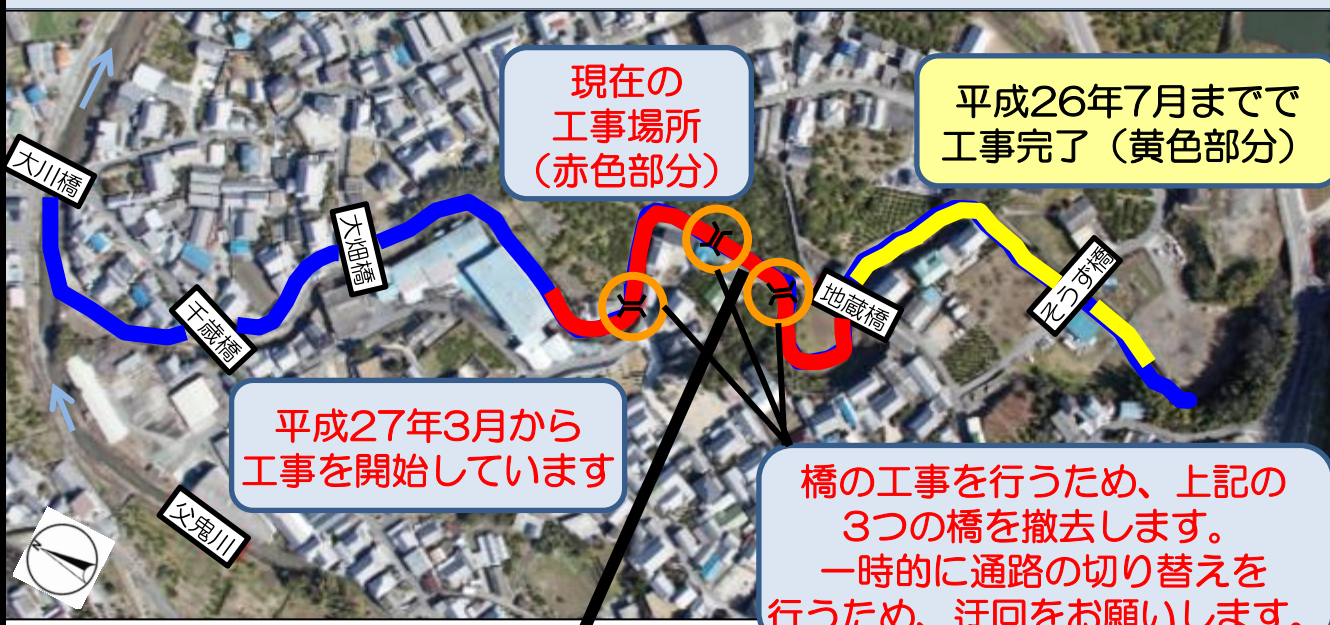

川づくり (河川改修事業)

工事概要

川の断面図: 現在の川 (狭い) → 改修後の川 (広い)

橋の工事を行うため、上記の3つの橋を撤去します。一時的に通路の切り替えを行うため、迂回をお願いします。

現在よりも幅の広い川にするため、新しい護岸を作ります

道づくり (付替道路事業)

供用済区間900m | 工事中区間2,400m

【凡例】 道路 (赤線), 付替道路 (オレンジ線), 河川 (青線)

完成した道路: 車道, 歩道

ここに道路ができます

※出来上がりイメージ

現在の工事概要: 青少年の家より約700メートル下った箇所において、山を削り、道路の基盤となる部分を造っています。