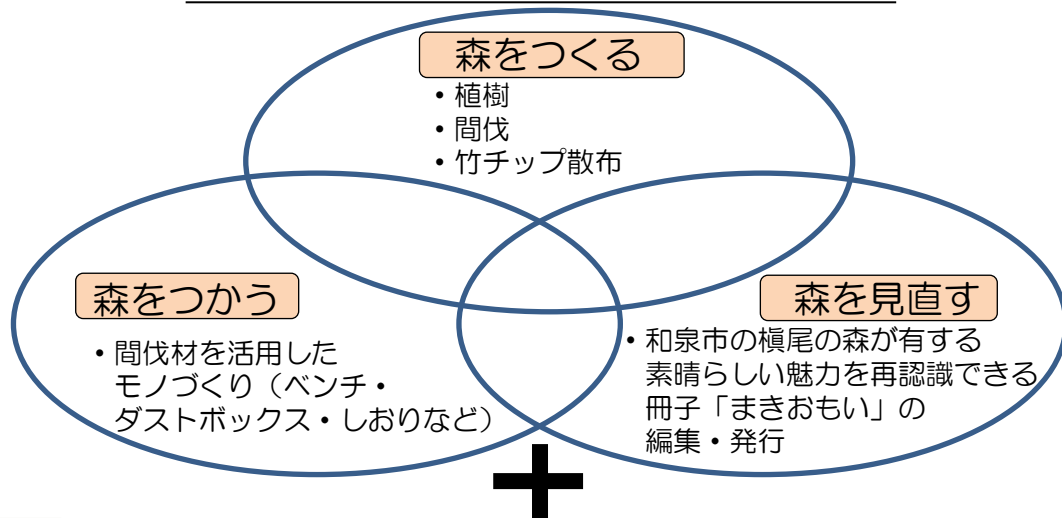

森づくりの活動内容の拡大

平成26年度は、森づくりの基本的な考え方（森をつくる・森をつかう・森を見直す）に基づく活動を拡大しました。森づくりに参加いただいている学生のみなさんからの施策提案をもとにした、お弁当箱やお弁当を作る「森のデザイン学校」を開校し、また、鳳土木事務所による森づくり活動の広報宣伝のために「お箸づくり体験」を実施しました。これらの活動は、地元の和泉市内だけではなく、梅田・心斎橋や関西国際空港でも行いました。平成27年度もさらに活動内容を拡大する予定です。

森づくりの基本的な考え方（※継続活動）

森のデザイン学校（お弁当箱づくり）

森のデザイン学校（お弁当づくり）