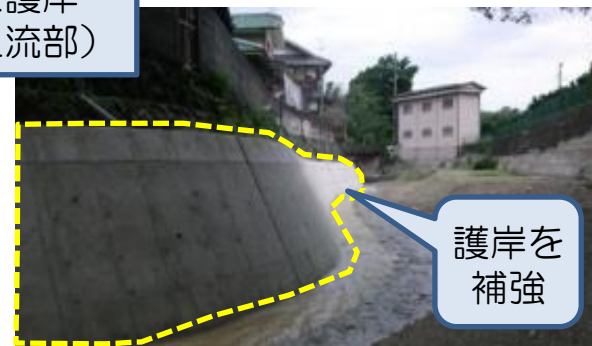

平成26年度に実施済みの拡大した取り組み

大阪府

付替道路事業で完成した道路

平成27年2月に完成

（工事前）

河川改修事業で完成した護岸（地蔵橋上流部）

（工事後）

護岸を補強