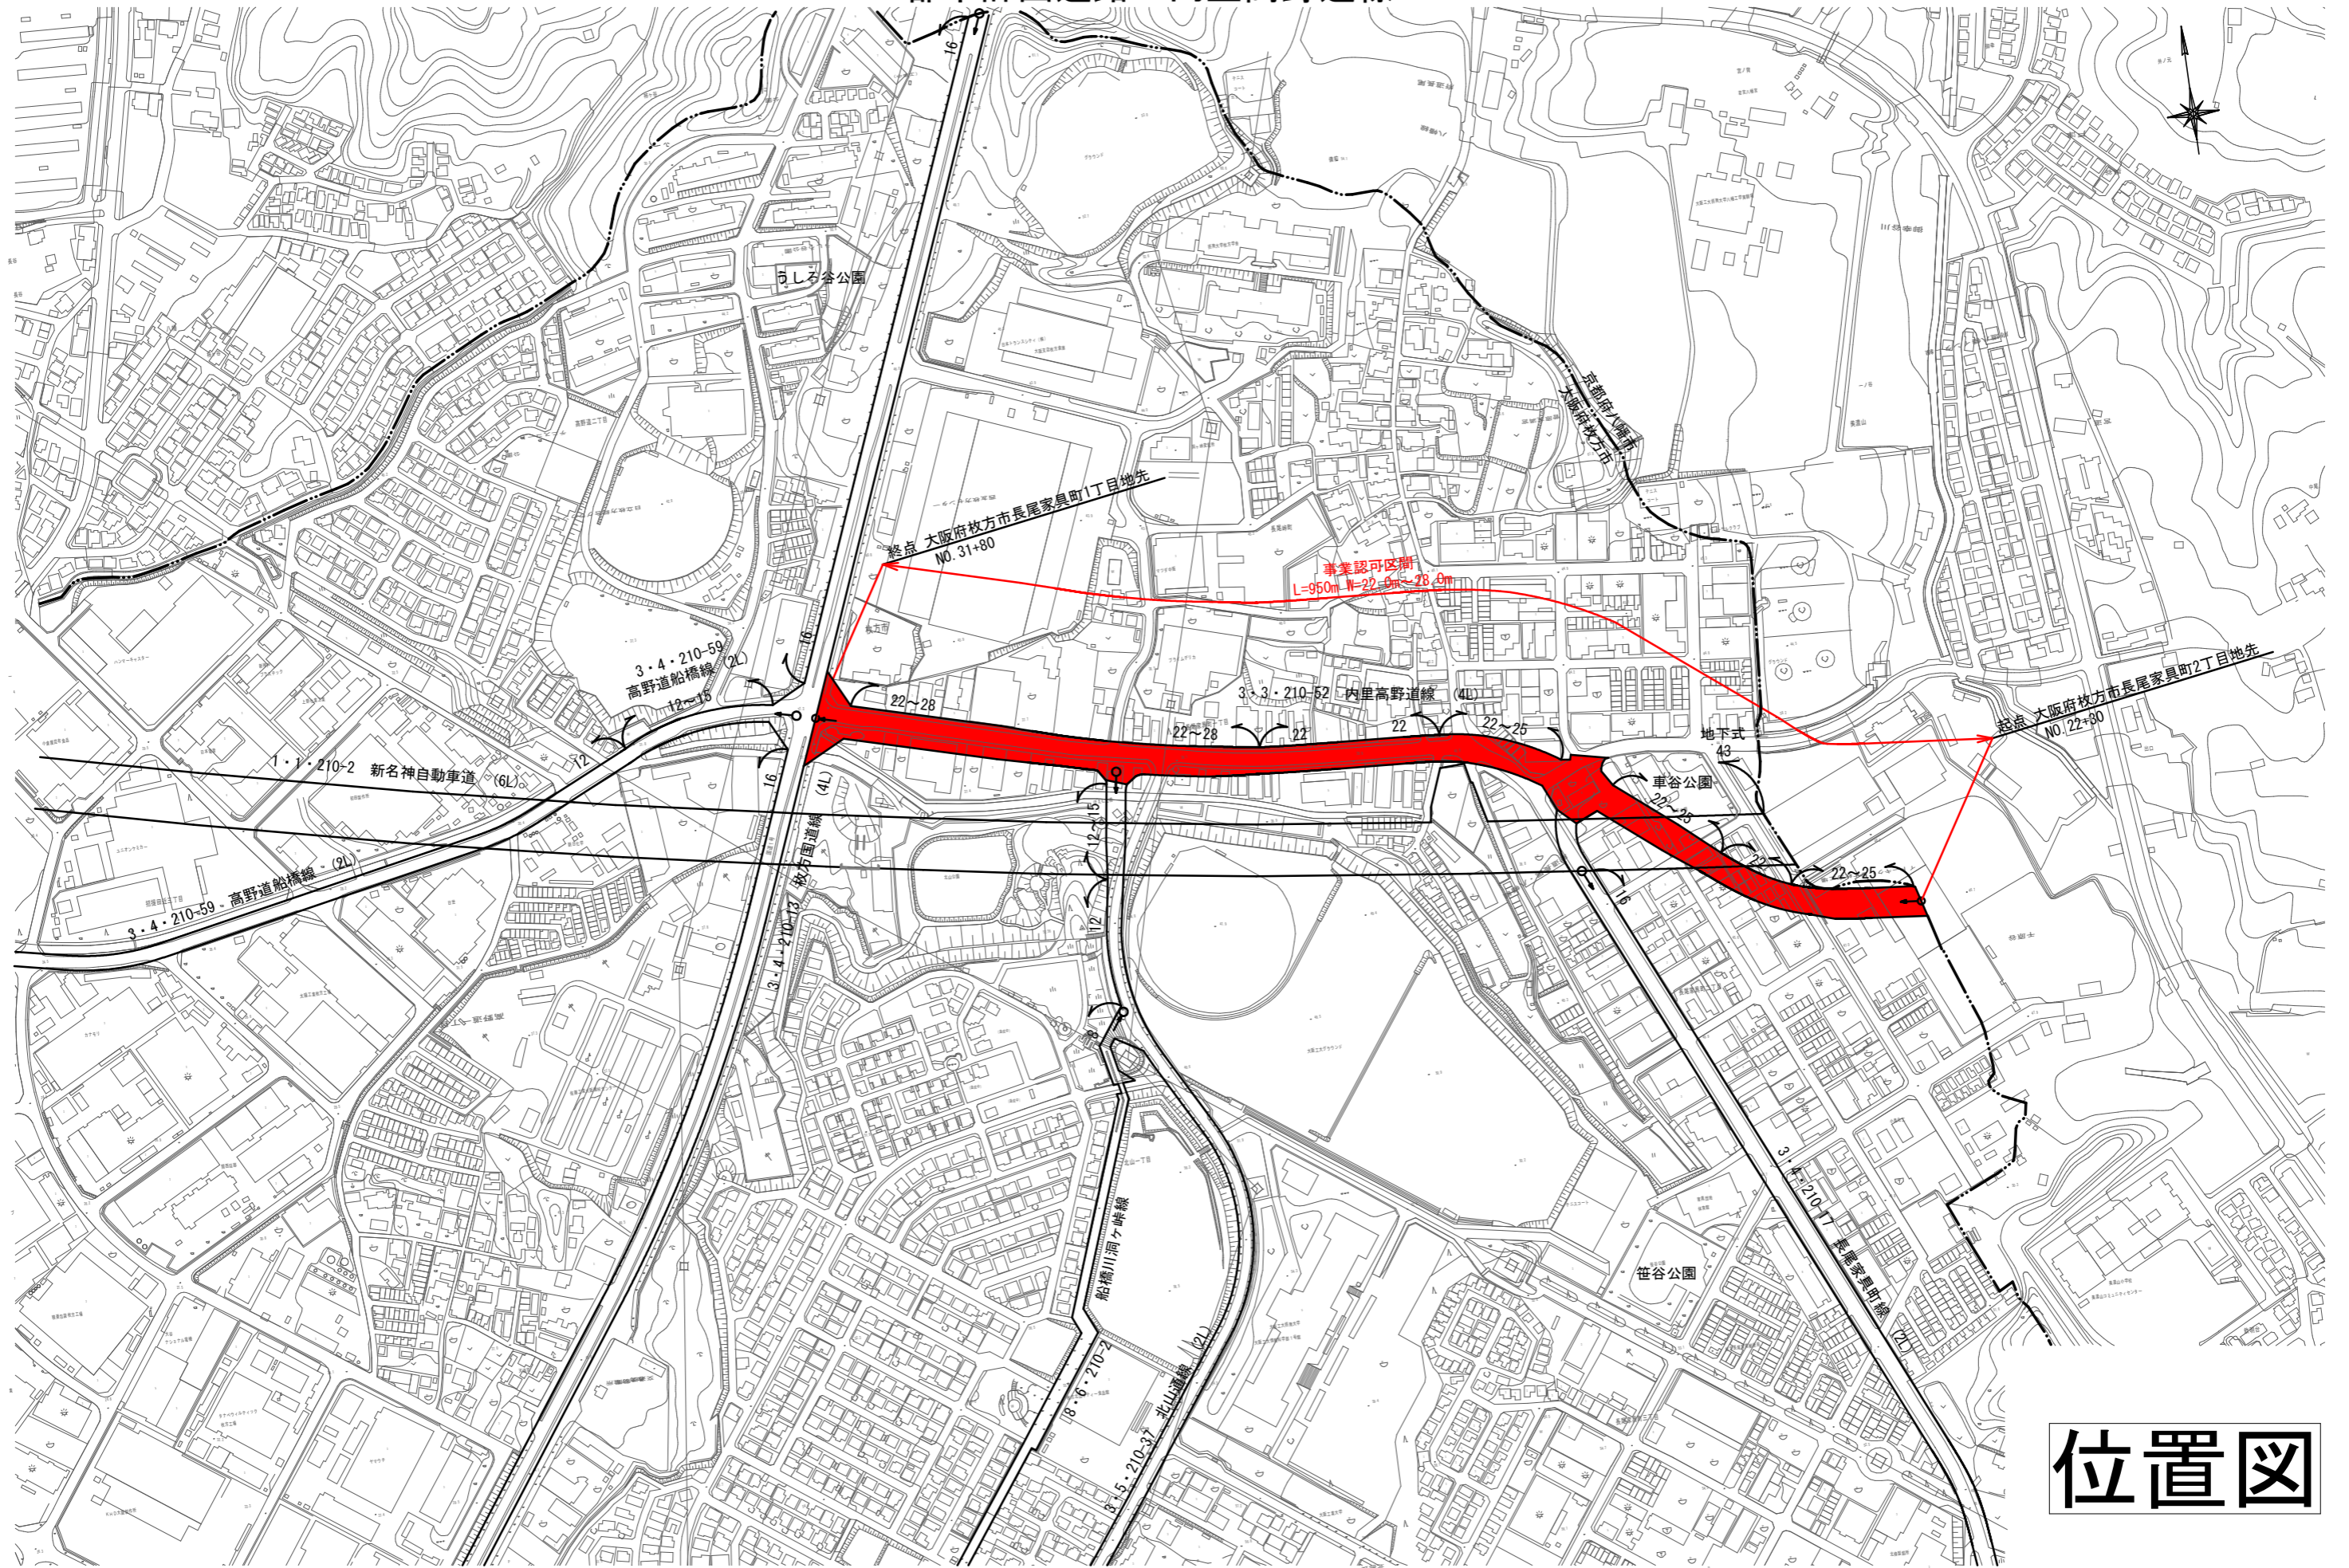

都市計画道路 内里高野道線

位置図