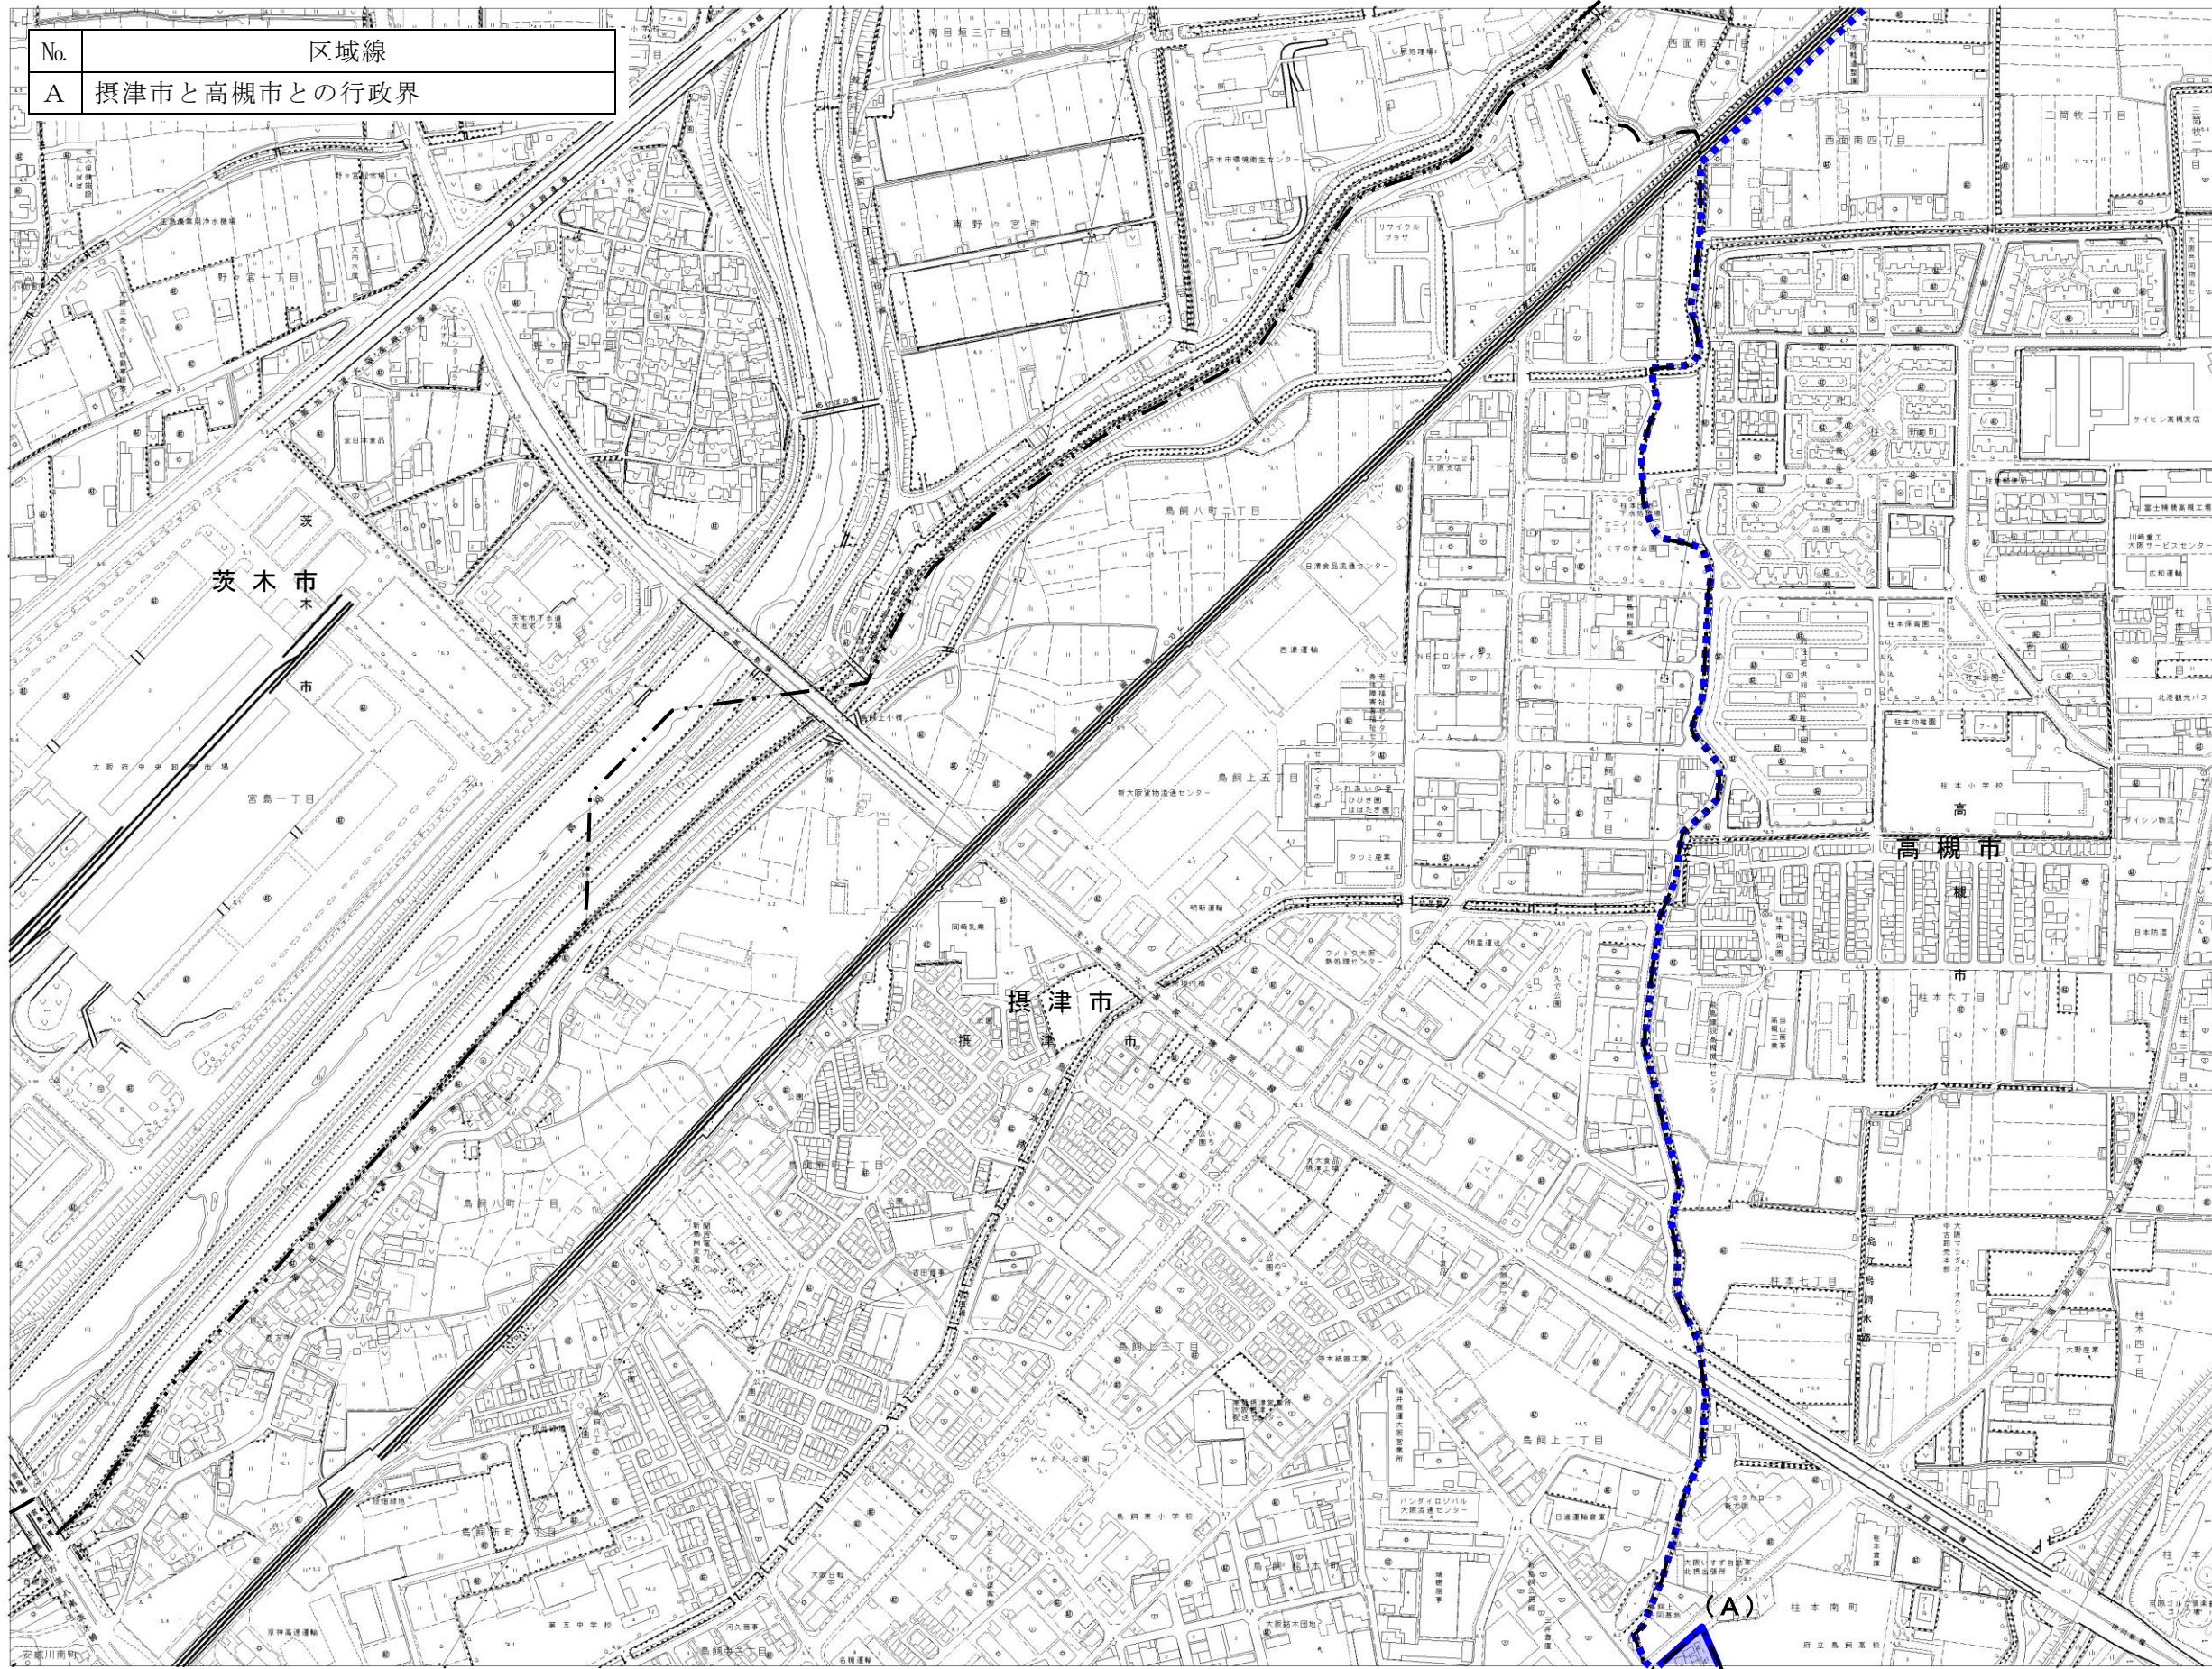

No.	区域線
A	摂津市と高槻市との行政界

淀川等沿岸区域