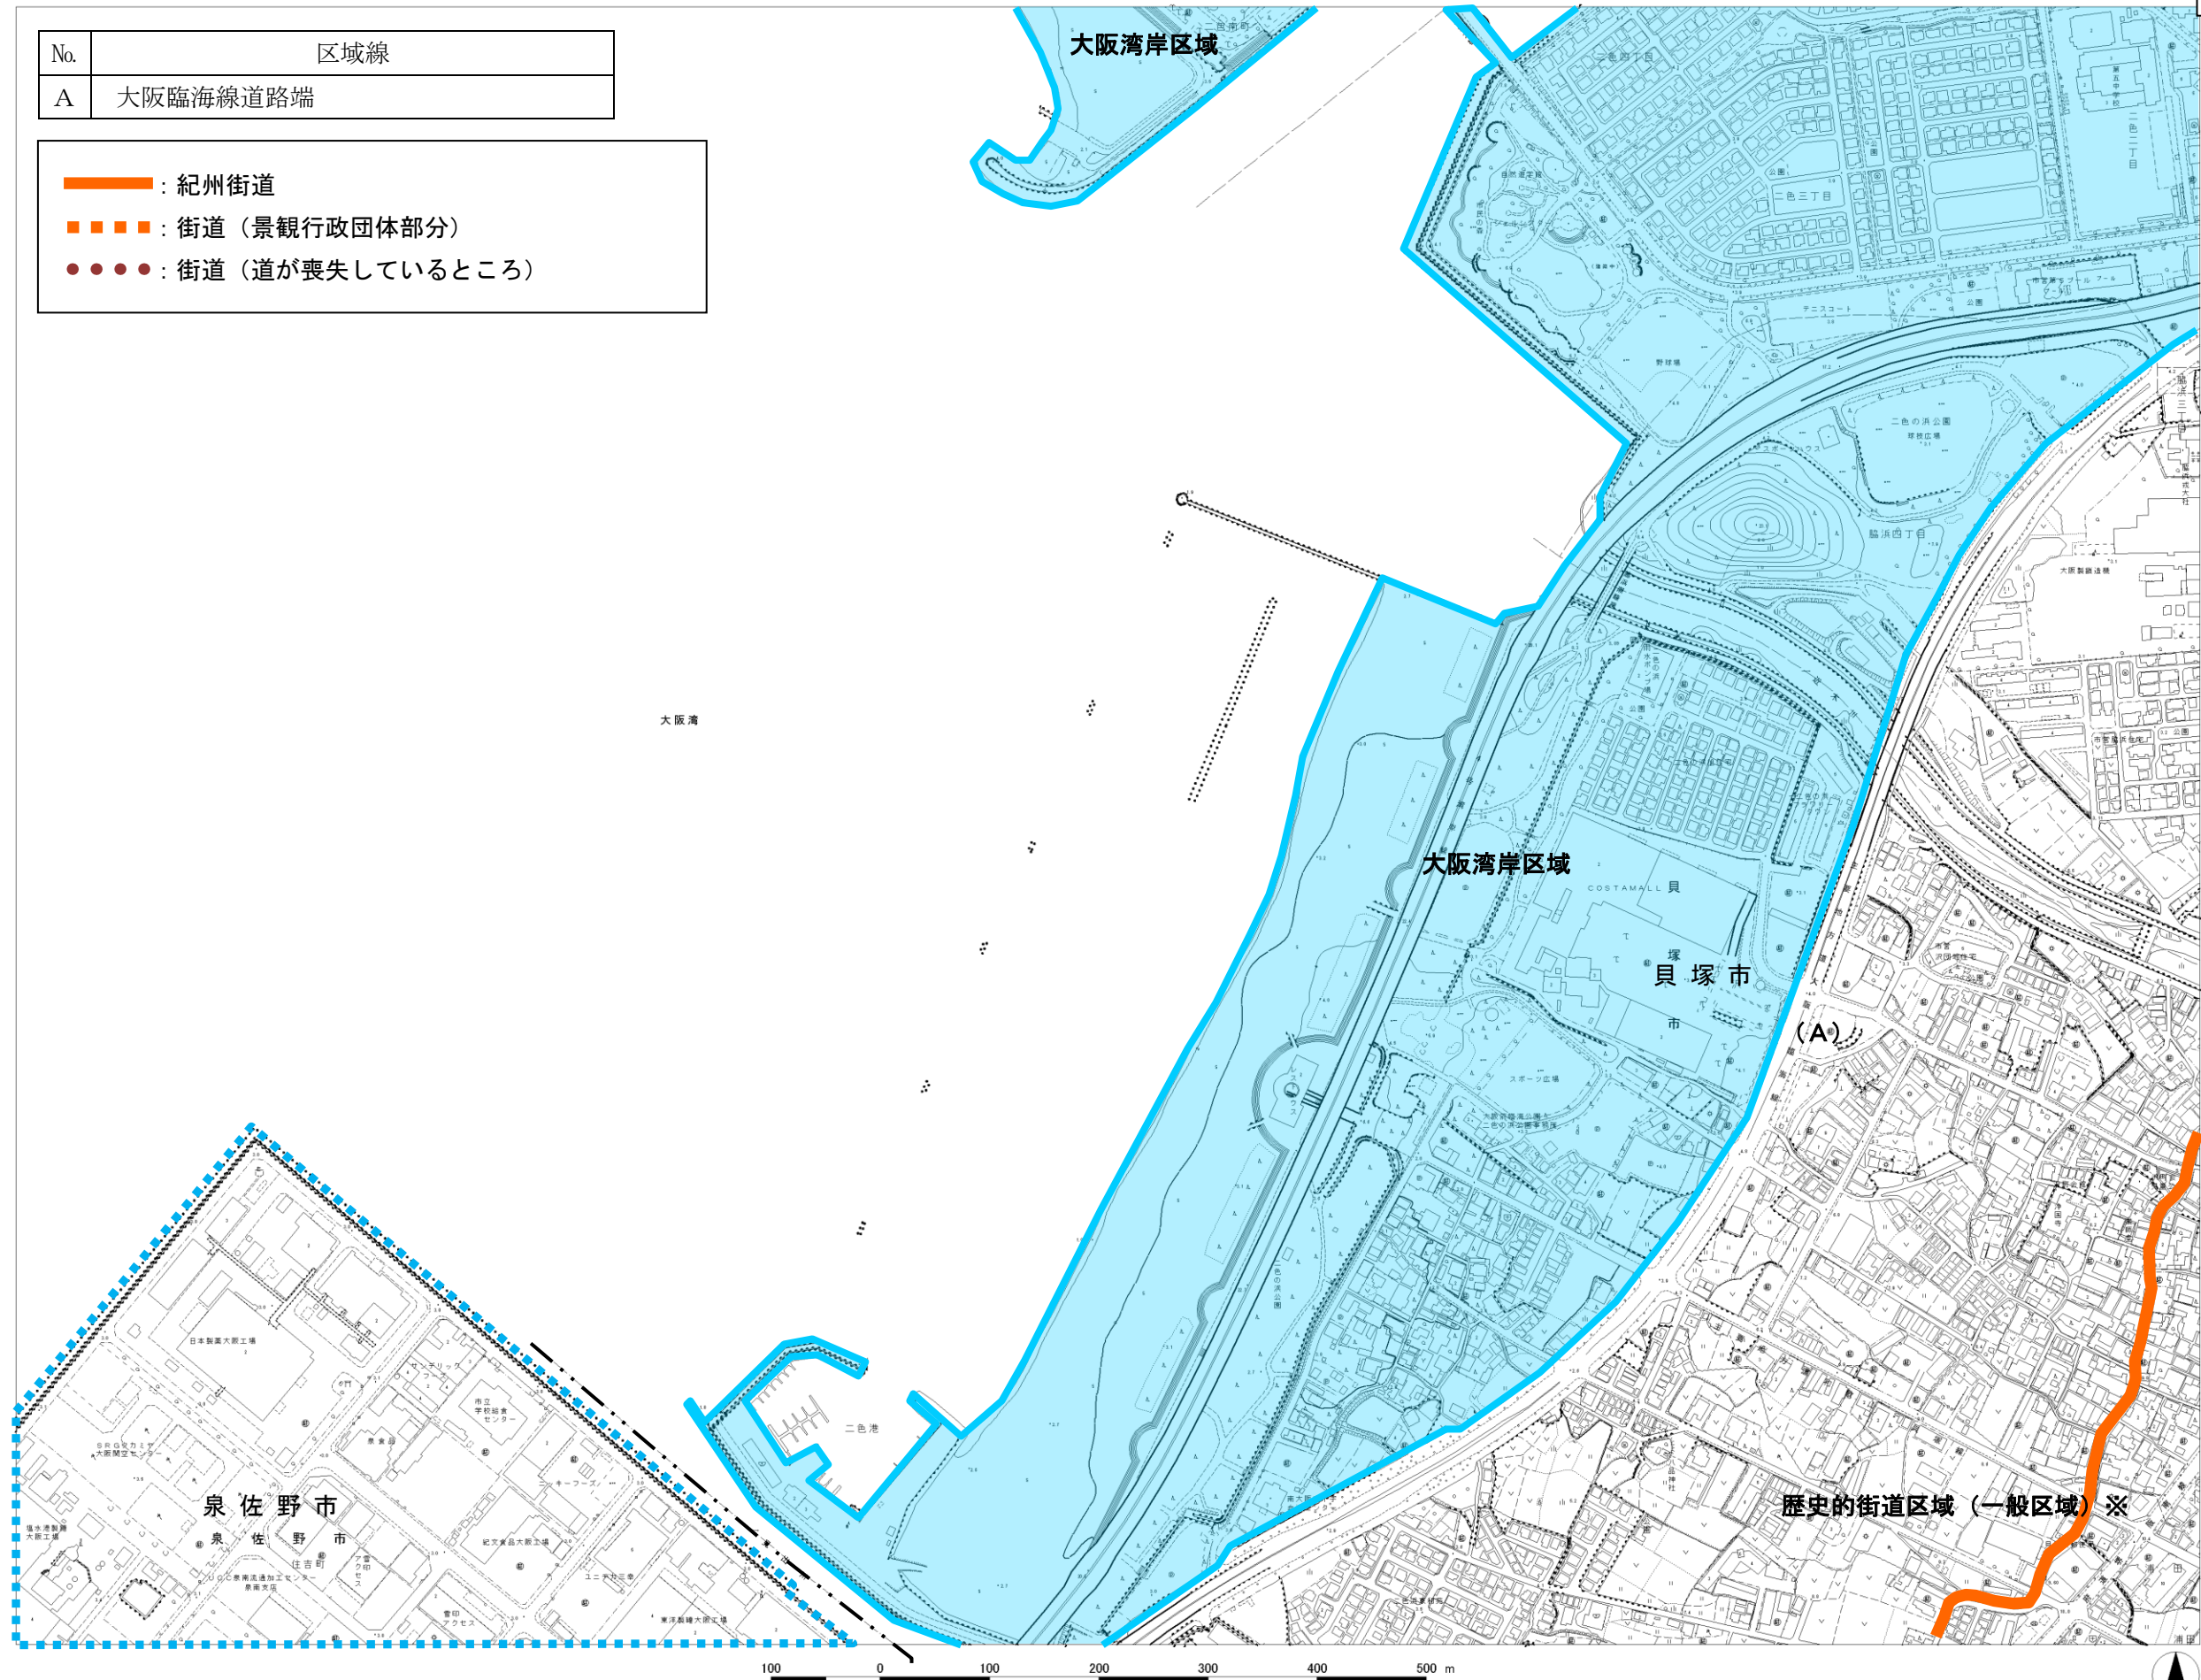

No.	区域線
A	大阪臨海線道路端

- : 紀州街道
- : 街道（景観行政団体部分）
- : 街道（道が喪失しているところ）

※歴史的街道区域（一般区域）は、大阪府域の歴史的街道及びその沿道の区域（道路の端から両側10mの幅の区間を合わせた区域）です。