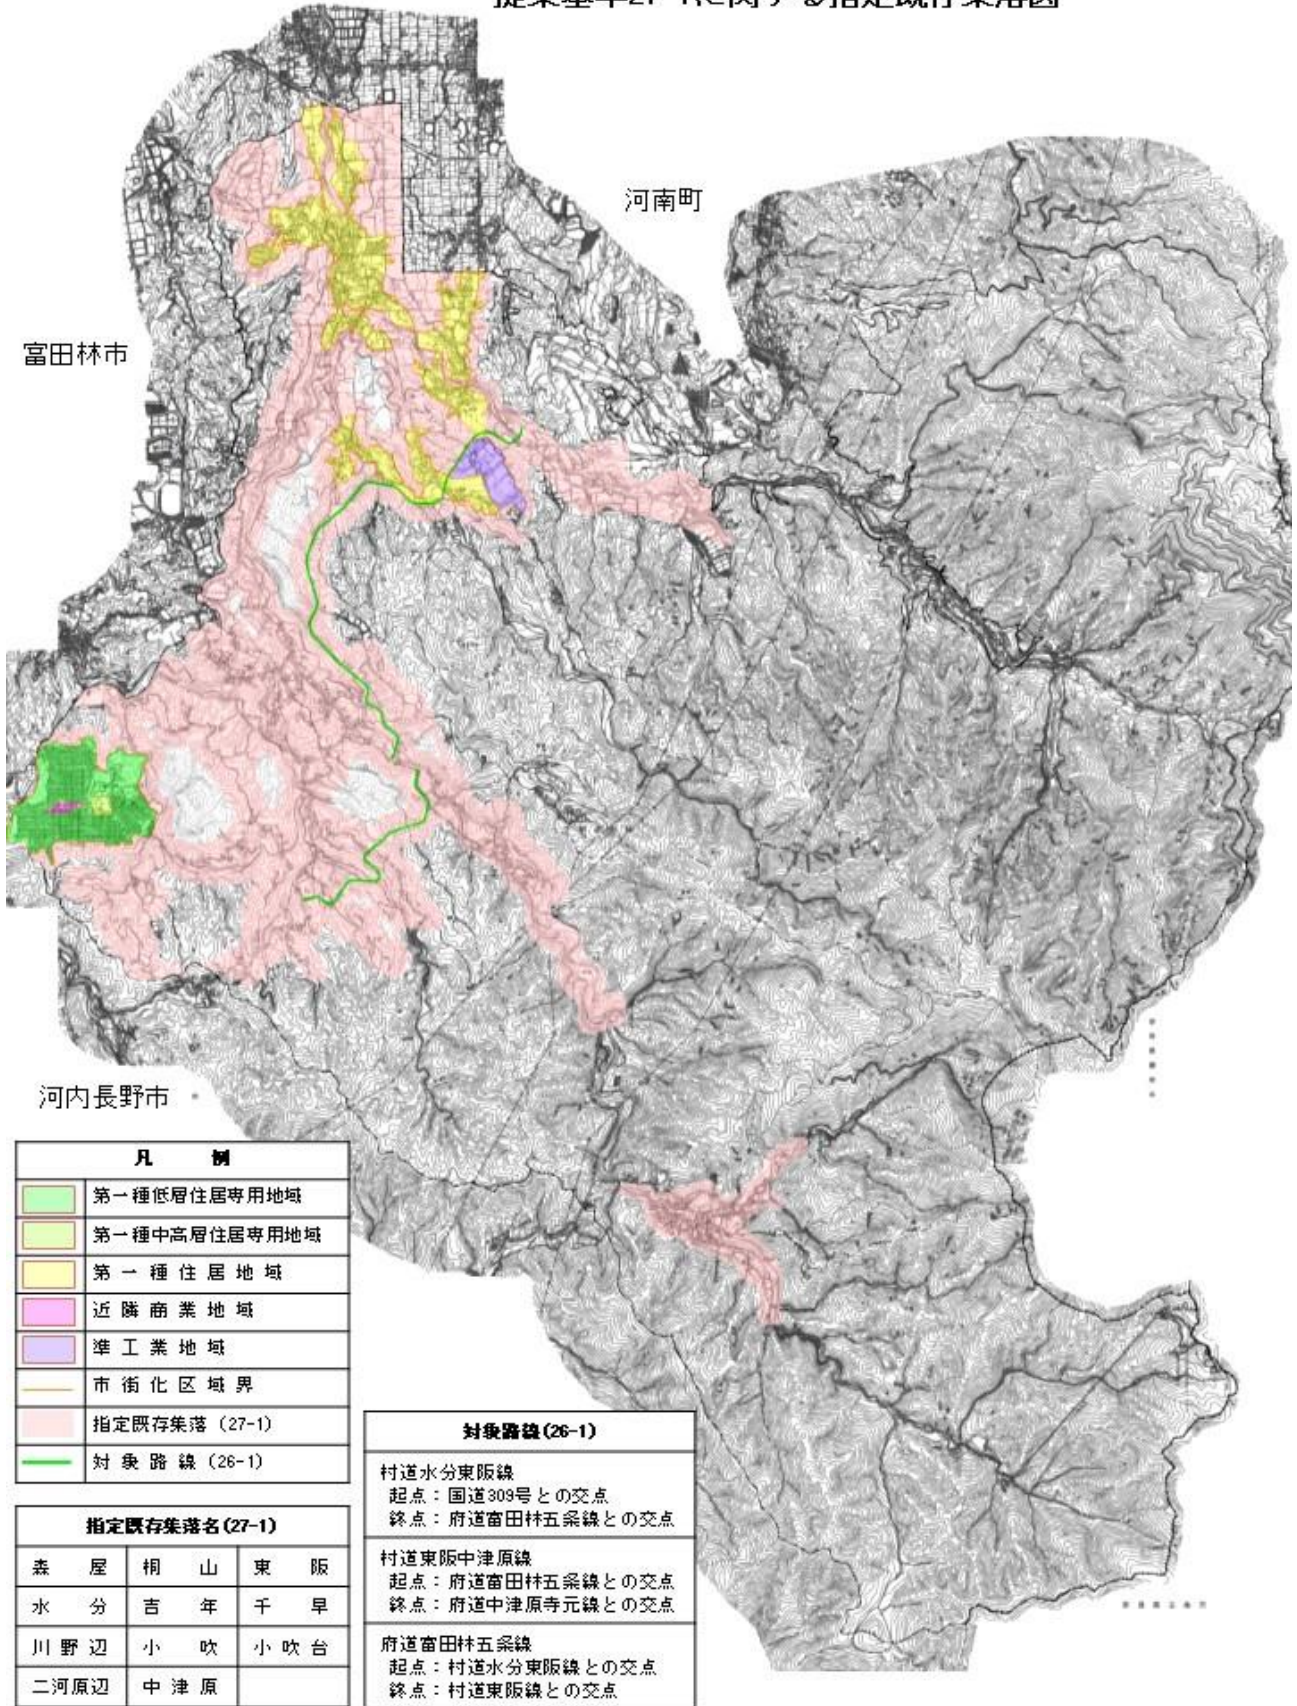

千早赤坂村 提案基準26-1に関する対象路線図及び
提案基準27-1に関する指定既存集落図

本図は、大阪府開発審査会提案基準26-1及び27-1の対象区域の参考図である。詳細については、千早赤坂村で縦覧の上、確認してください。