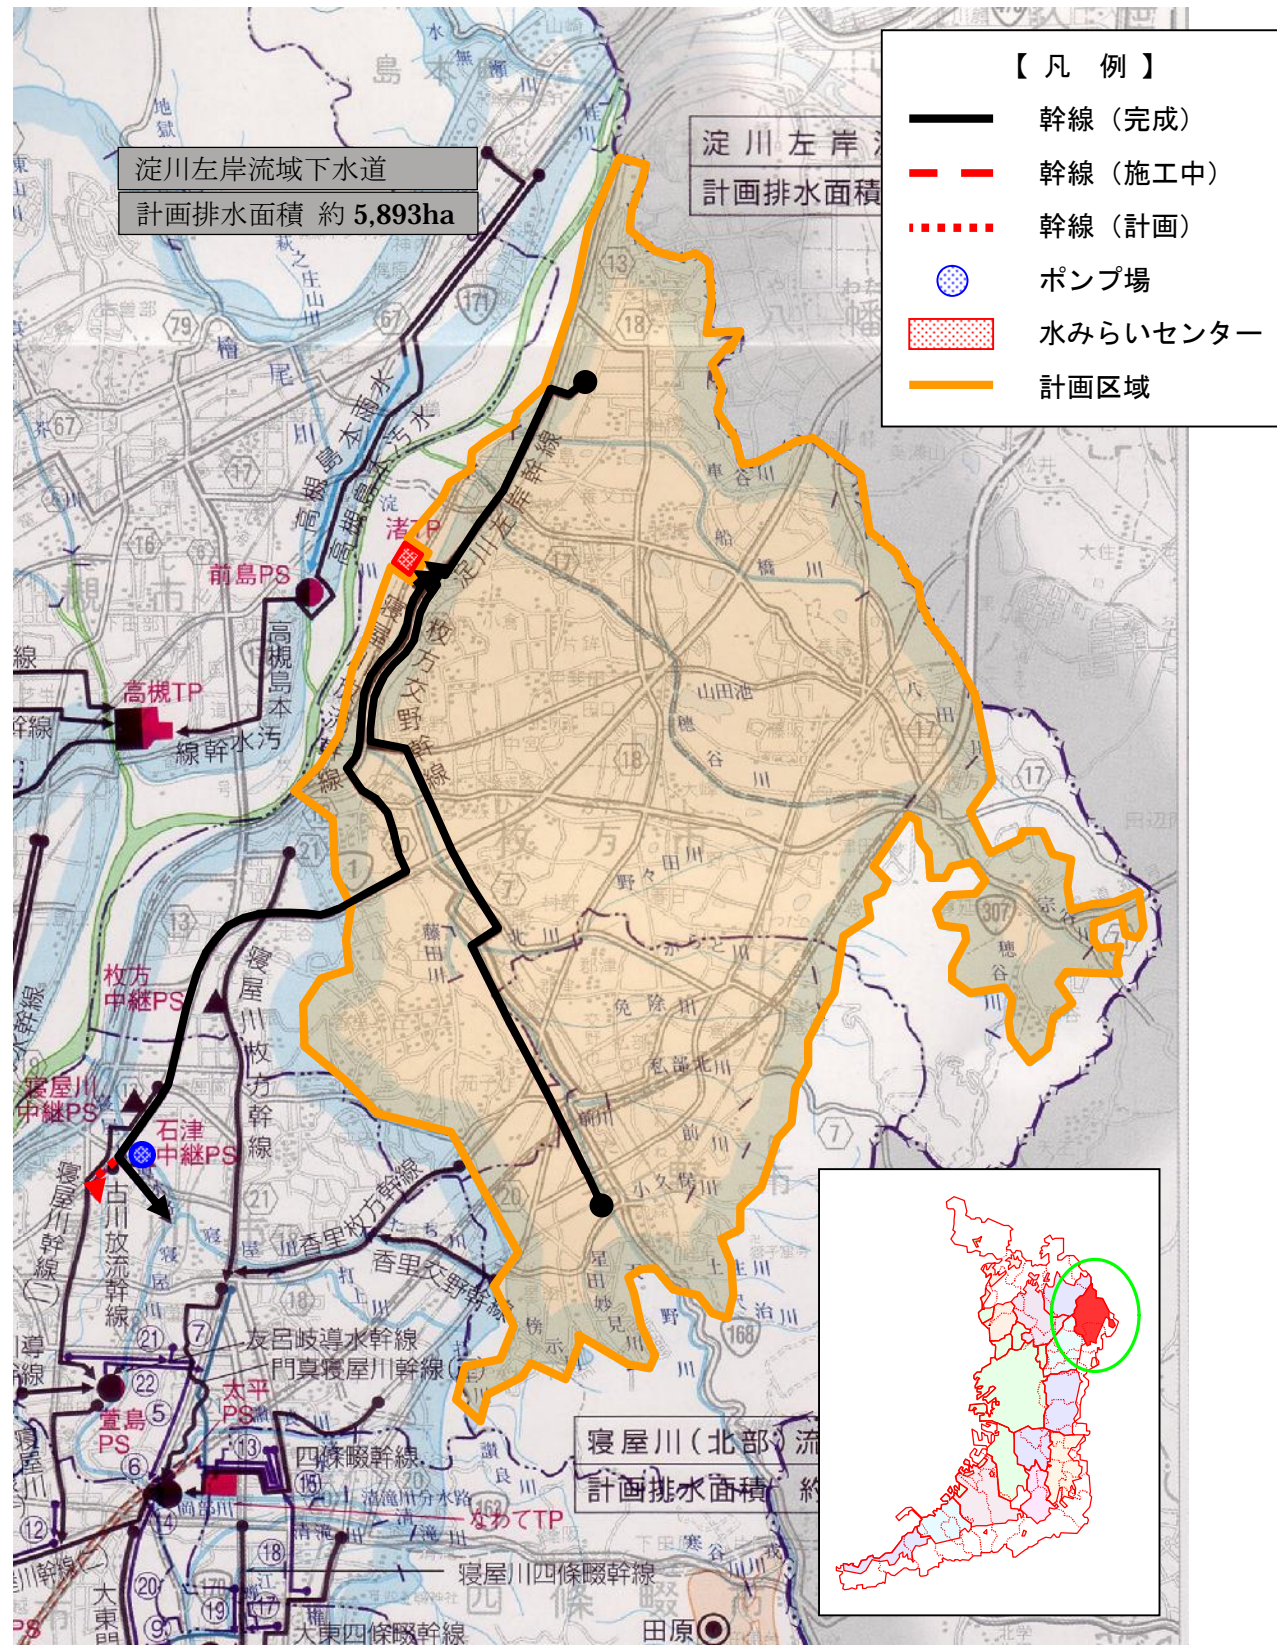

# 淀川左岸流域下水道(渚処理区) 概要図

平成29年度末

## 事業箇所図

## 平面図

渚水みらいセンター(処理場)

## 航空写真

渚水みらいセンター(処理場)