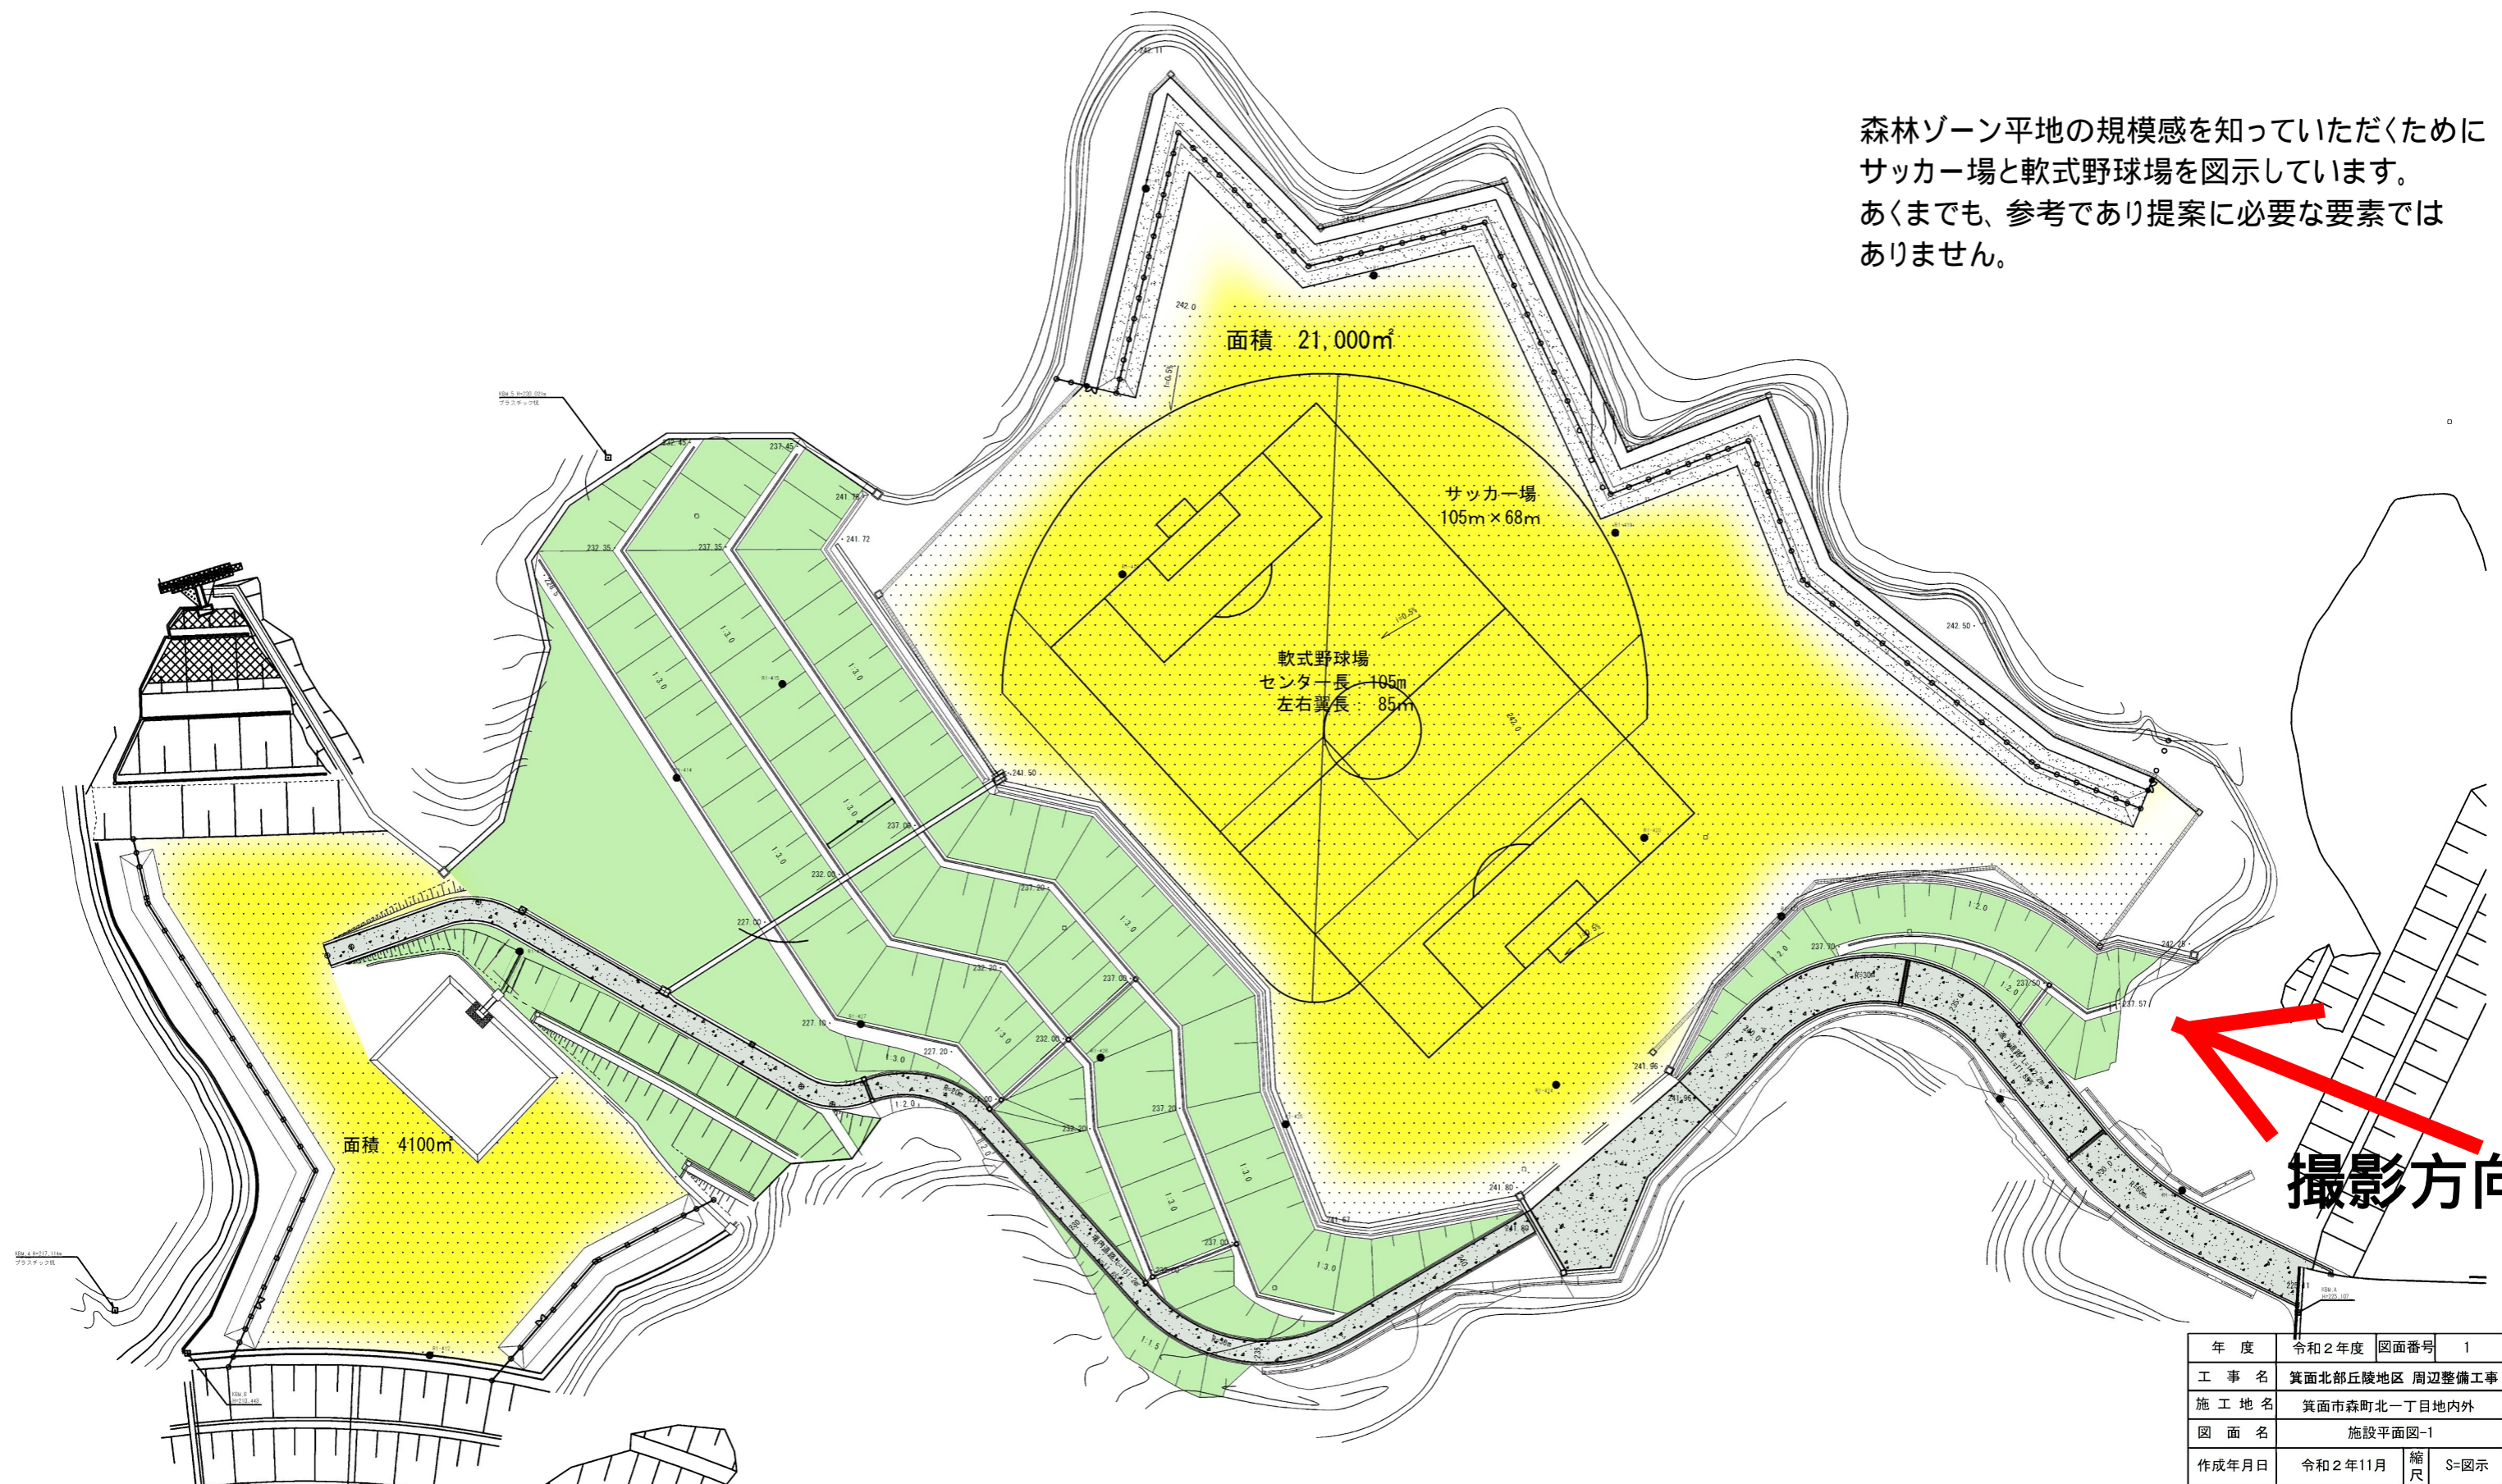

森林ゾーン平地の規模感を知らいただくために
サッカー場と軟式野球場を図示しています。
あくまでも、参考であり提案に必要な要素では
ありません。

年度	令和2年度	図面番号	1
工事名	箕面北部丘陵地区 周辺整備工事		
施工地名	箕面市森町北一丁目地内外		
図面名	施設平面図-1		
作成年月日	令和2年11月	縮尺	S=図示
大阪府 都市整備部 都市計画室			