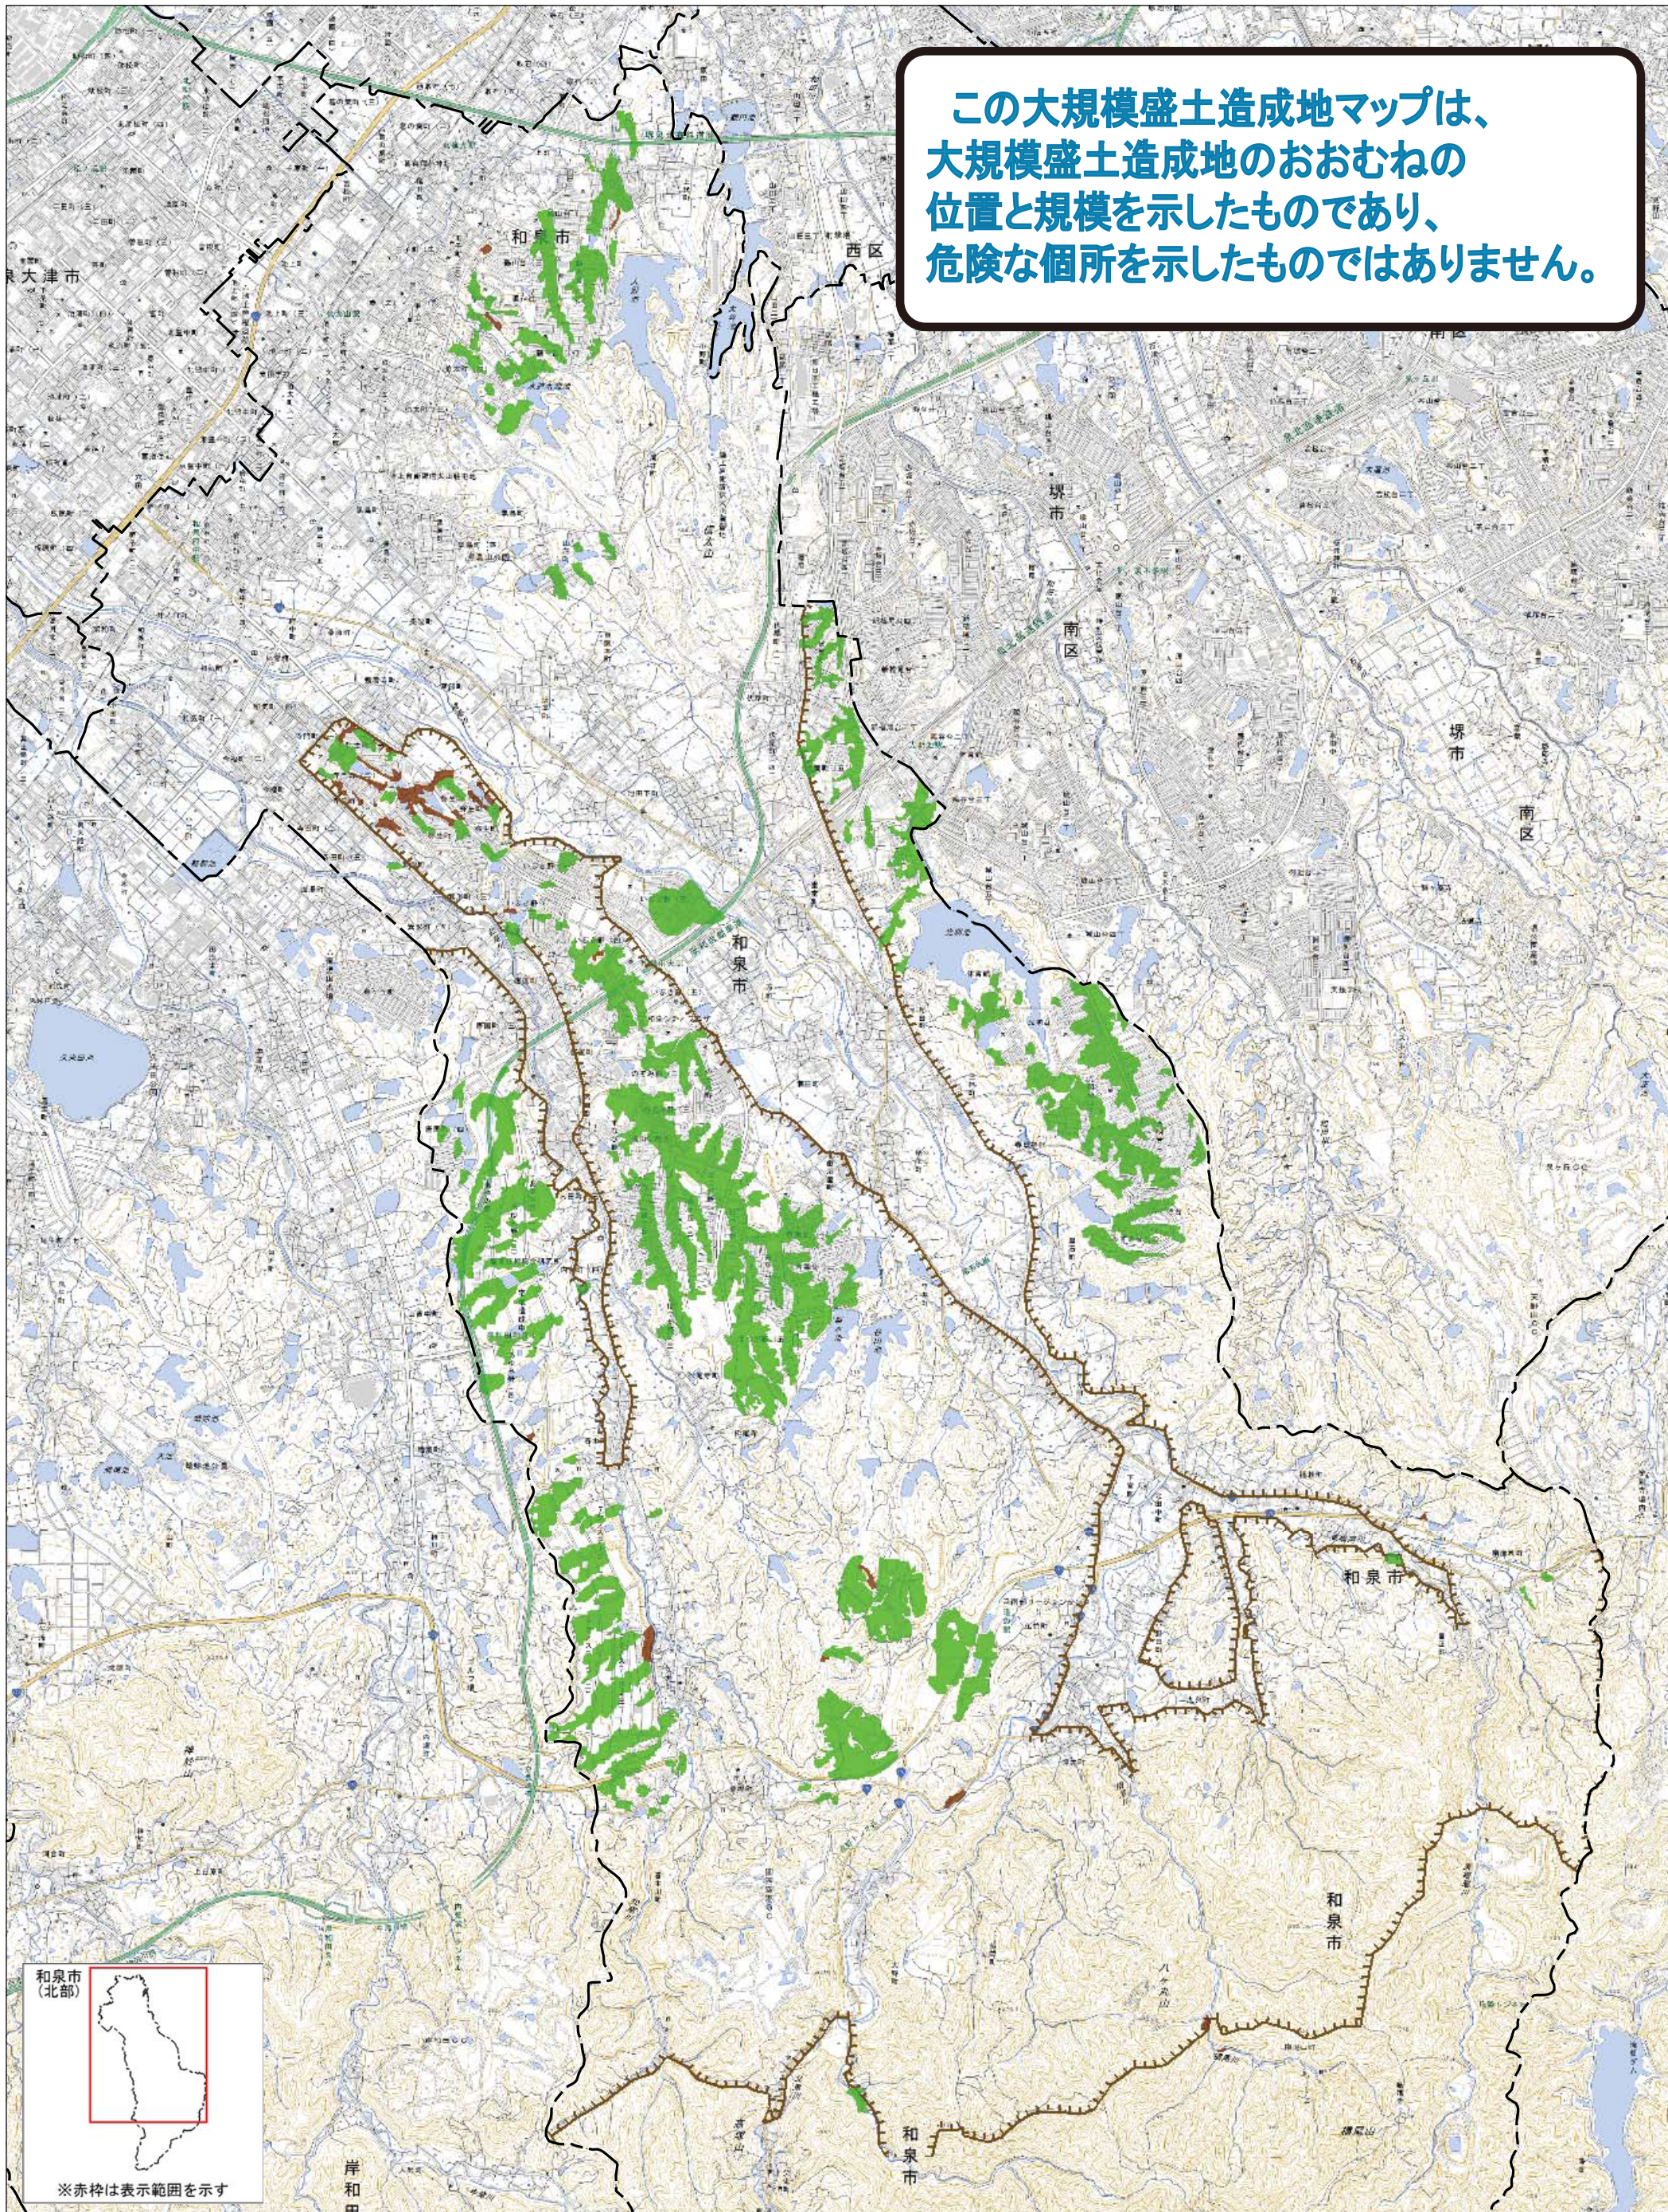

この大規模盛土造成地マップは、
大規模盛土造成地のおおむねの
位置と規模を示したものであり、
危険な個所を示したものではありません。

和泉市(北部) 大規模盛土造成地マップ

A1版 S=1:20,000
A3版 S=1:40,000

凡 例	
	谷埋め盛土
	市町村境界
	宅造区域