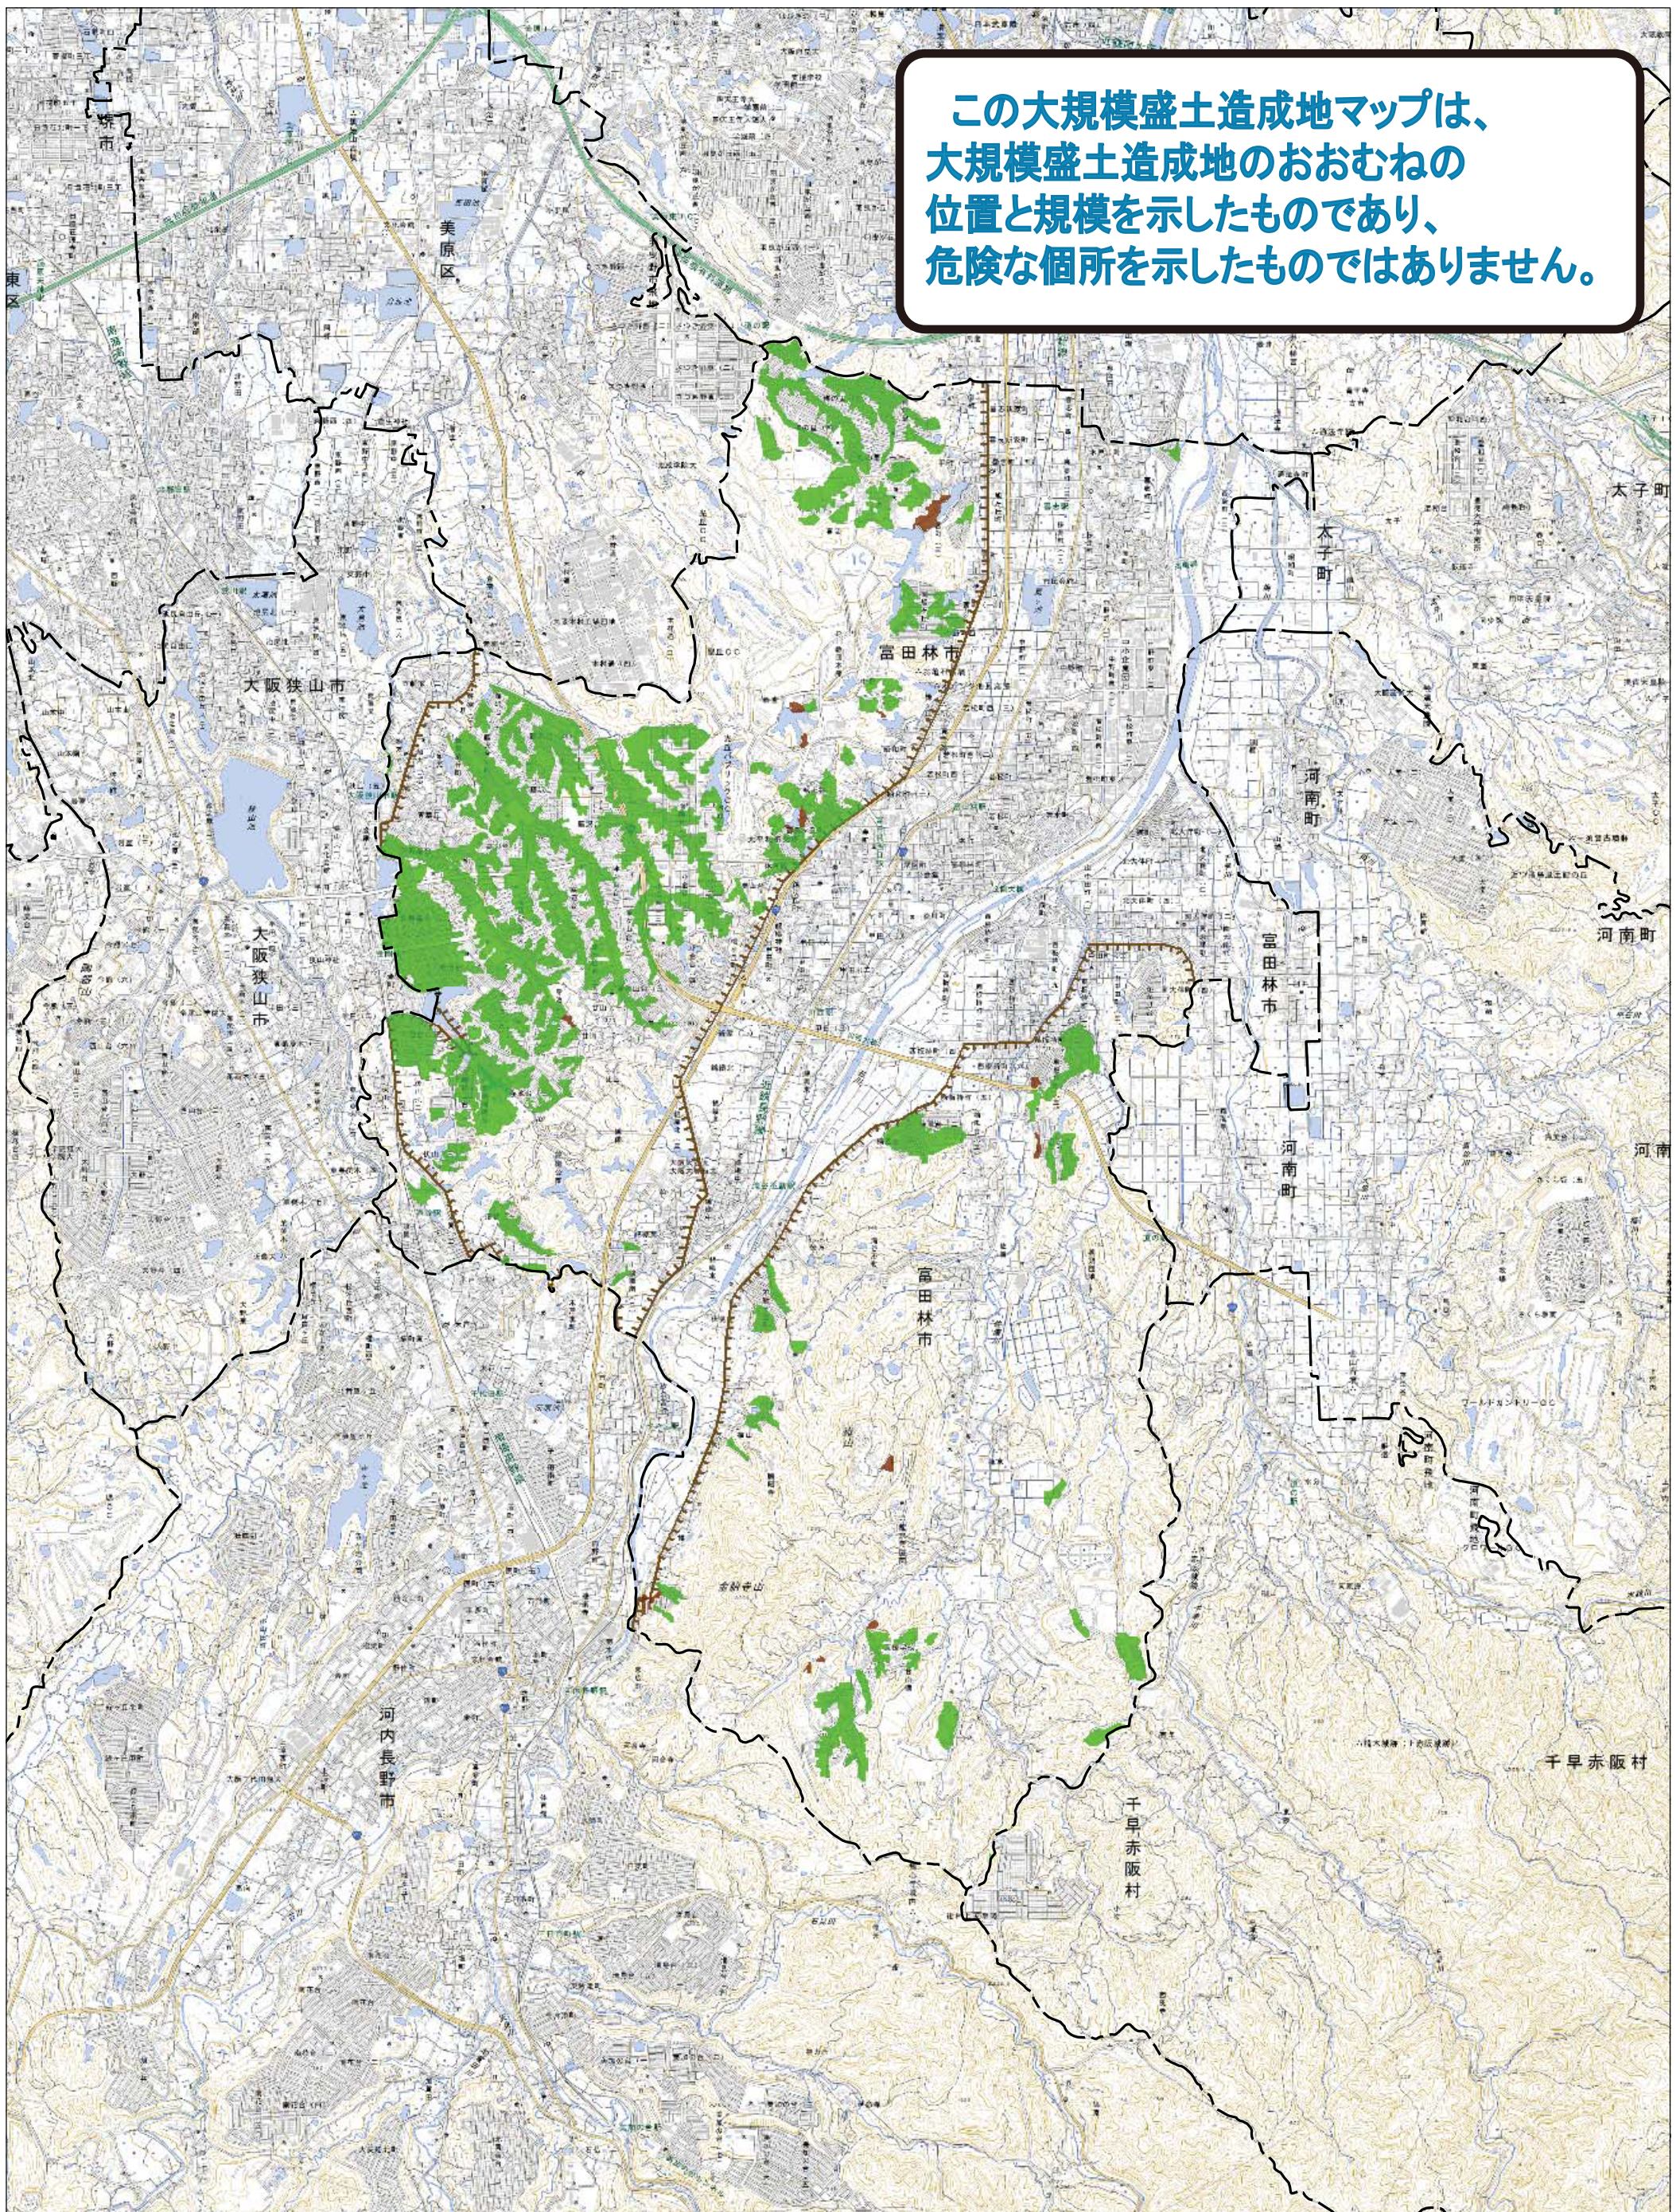

この大規模盛土造成地マップは、  
大規模盛土造成地のおおむねの  
位置と規模を示したものであり、  
危険な個所を示したものではありません。

## 富田林市 大規模盛土造成地マップ

A1版 S=1:20,000  
A3版 S=1:40,000

凡 例	
<span style="display:inline-block; width:15px; height:10px; background-color:green;"></span>	谷埋め盛土
<span style="display:inline-block; width:15px; height:10px; background-color:lightgrey; border:1px dashed black;"></span>	市町村境界
<span style="display:inline-block; width:15px; height:10px; background-color:lightgrey; border:1px dashed brown;"></span>	宅造区域
<span style="display:inline-block; width:15px; height:10px; background-color:brown;"></span>	腹付け盛土