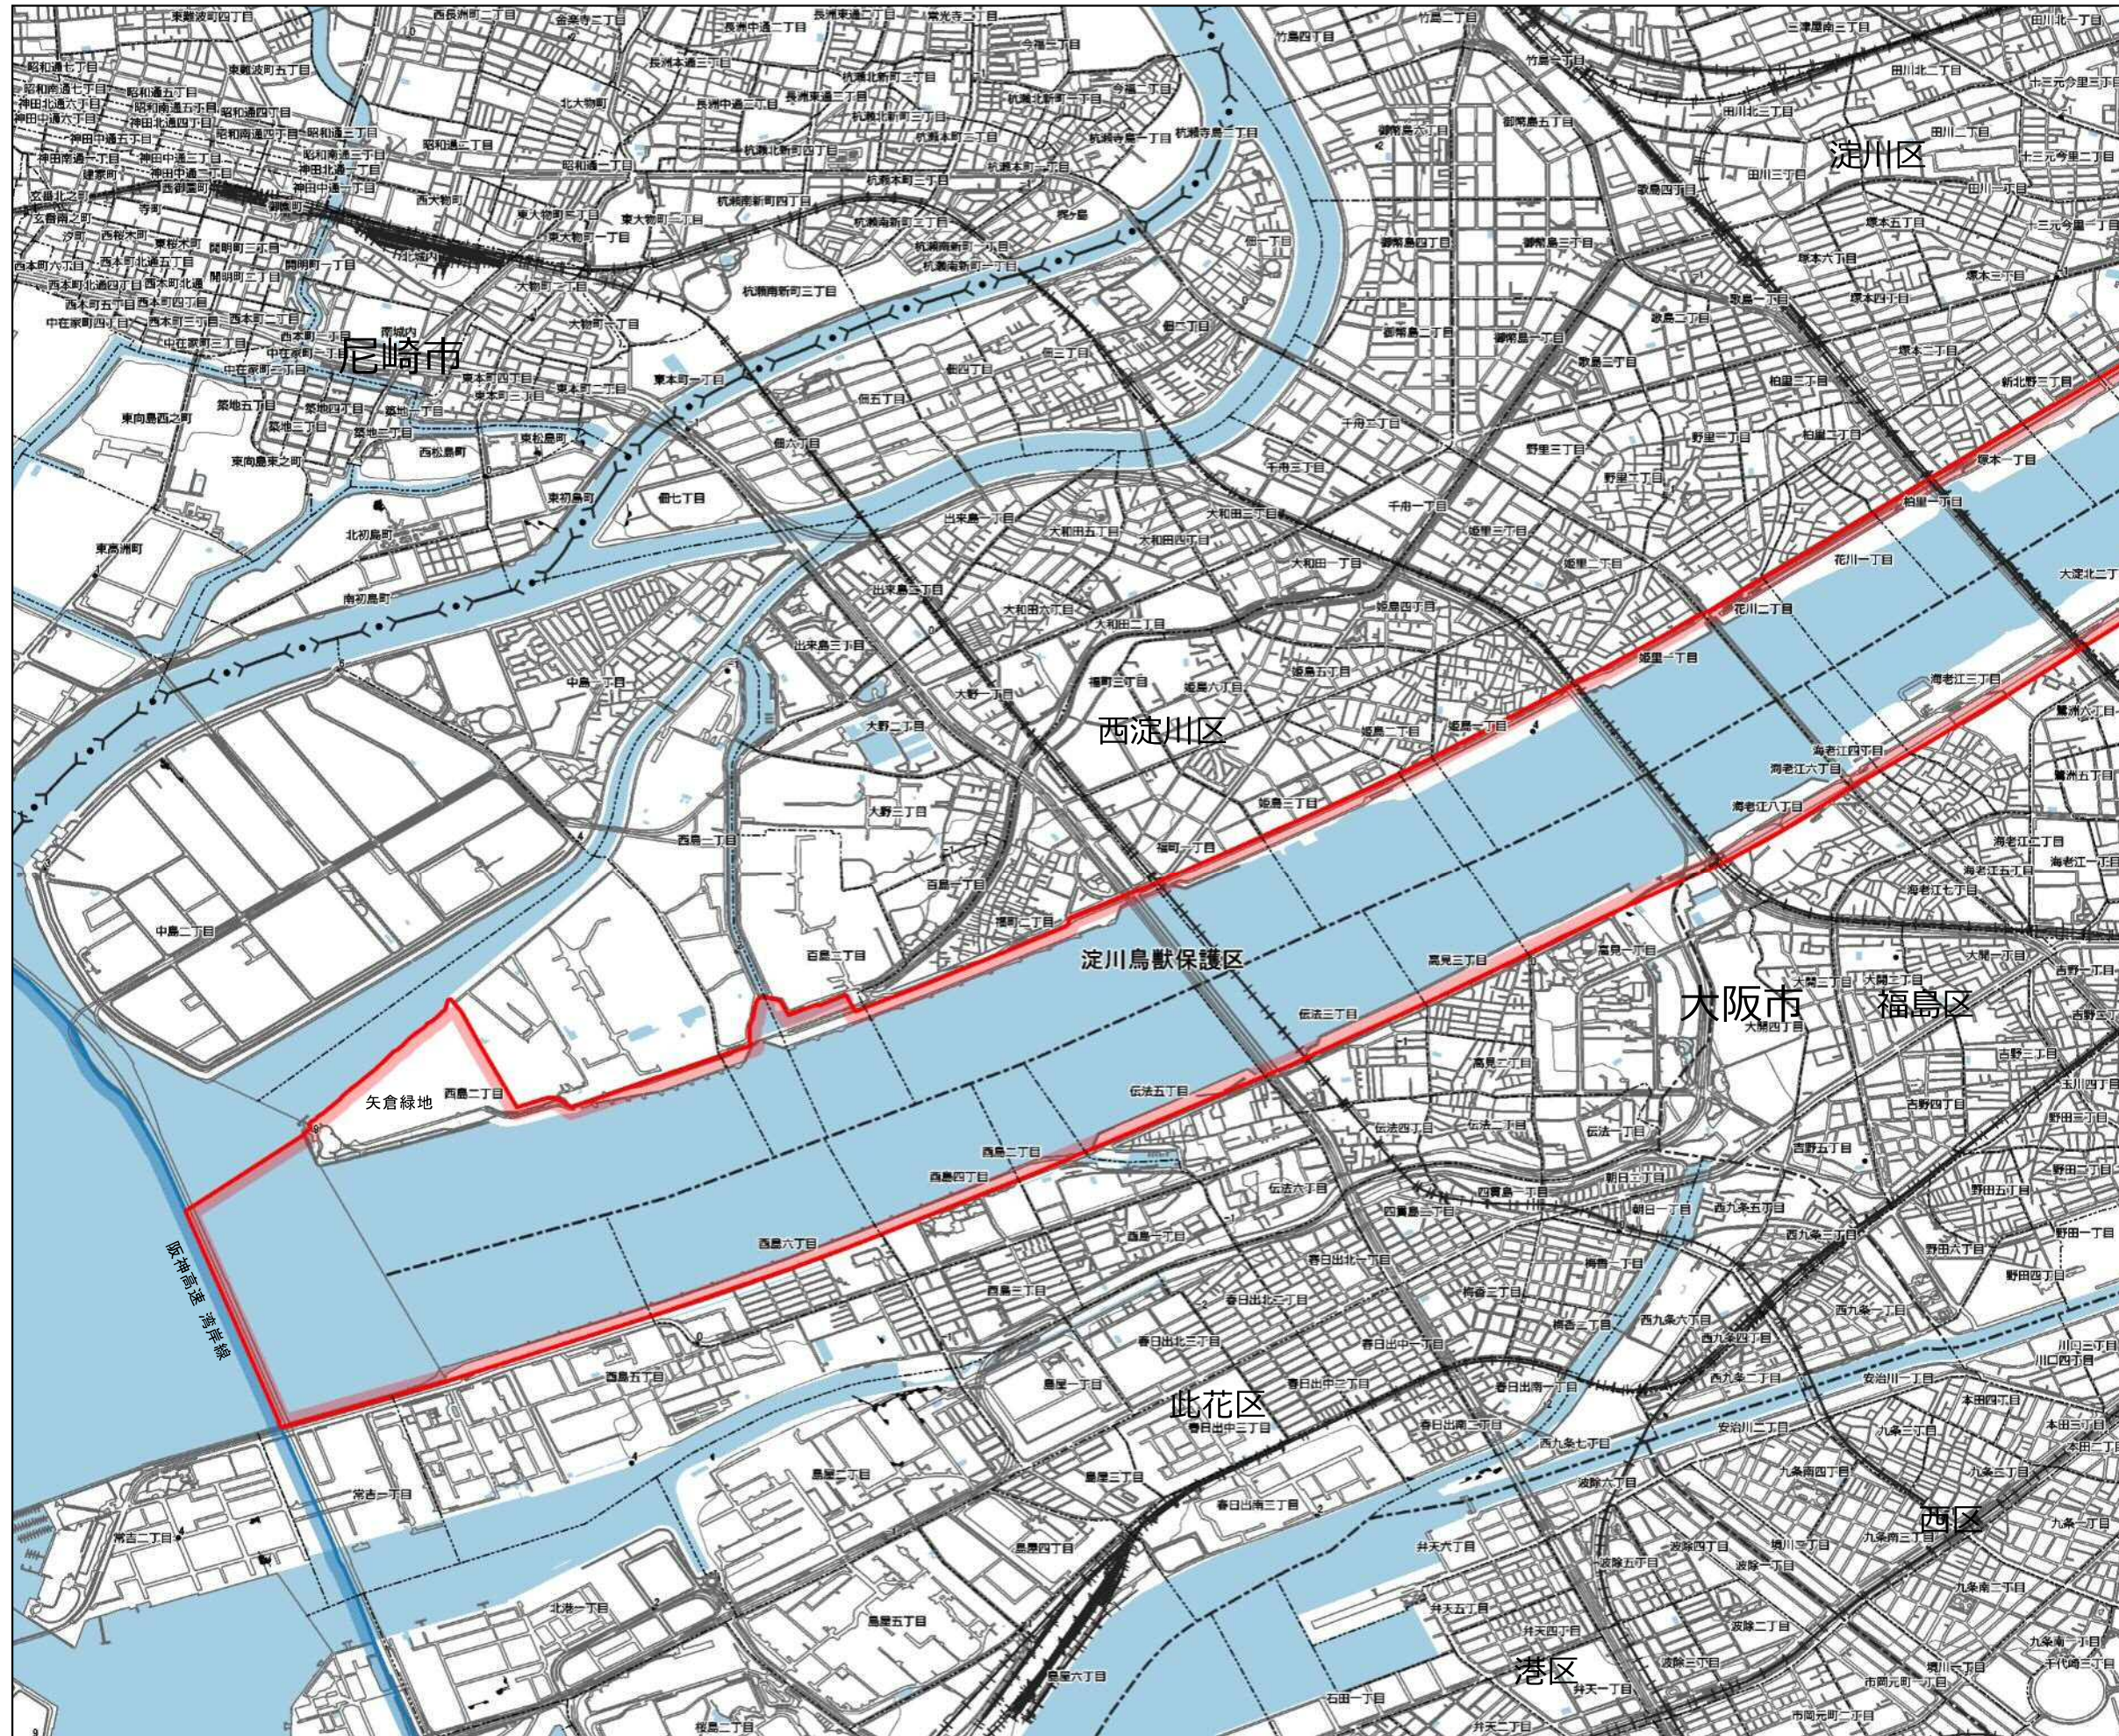

15 淀川鳥獣保護区(5)

1:15,000
0 250 500 m

- 【凡例】**
- 鳥獣保護区
 - 鳥獣保護区特別保護地区
 - 特定猟具使用禁止区域(銃)
 - 鳥獣保護区(他府県)

【指定区域】
淀川本川及び淀川河口部のうち、大阪府と京都府の境界と同境界から下流の左右岸堤防、阪神高速湾岸線、阪神高速湾岸線と大阪市矢倉緑地北西端を結ぶ最短線並びに大阪市矢倉緑地西側及び南側外周線で囲まれた区域並びに大阪市矢倉緑地の区域

※ この地図は鳥獣保護区等の区域を参考に示したものです。各区域の境界付近での狩猟は控えるようにしてください。
※ 他府県の鳥獣保護区は参考として示しています。詳しくはその府県の地図等で確認してください。