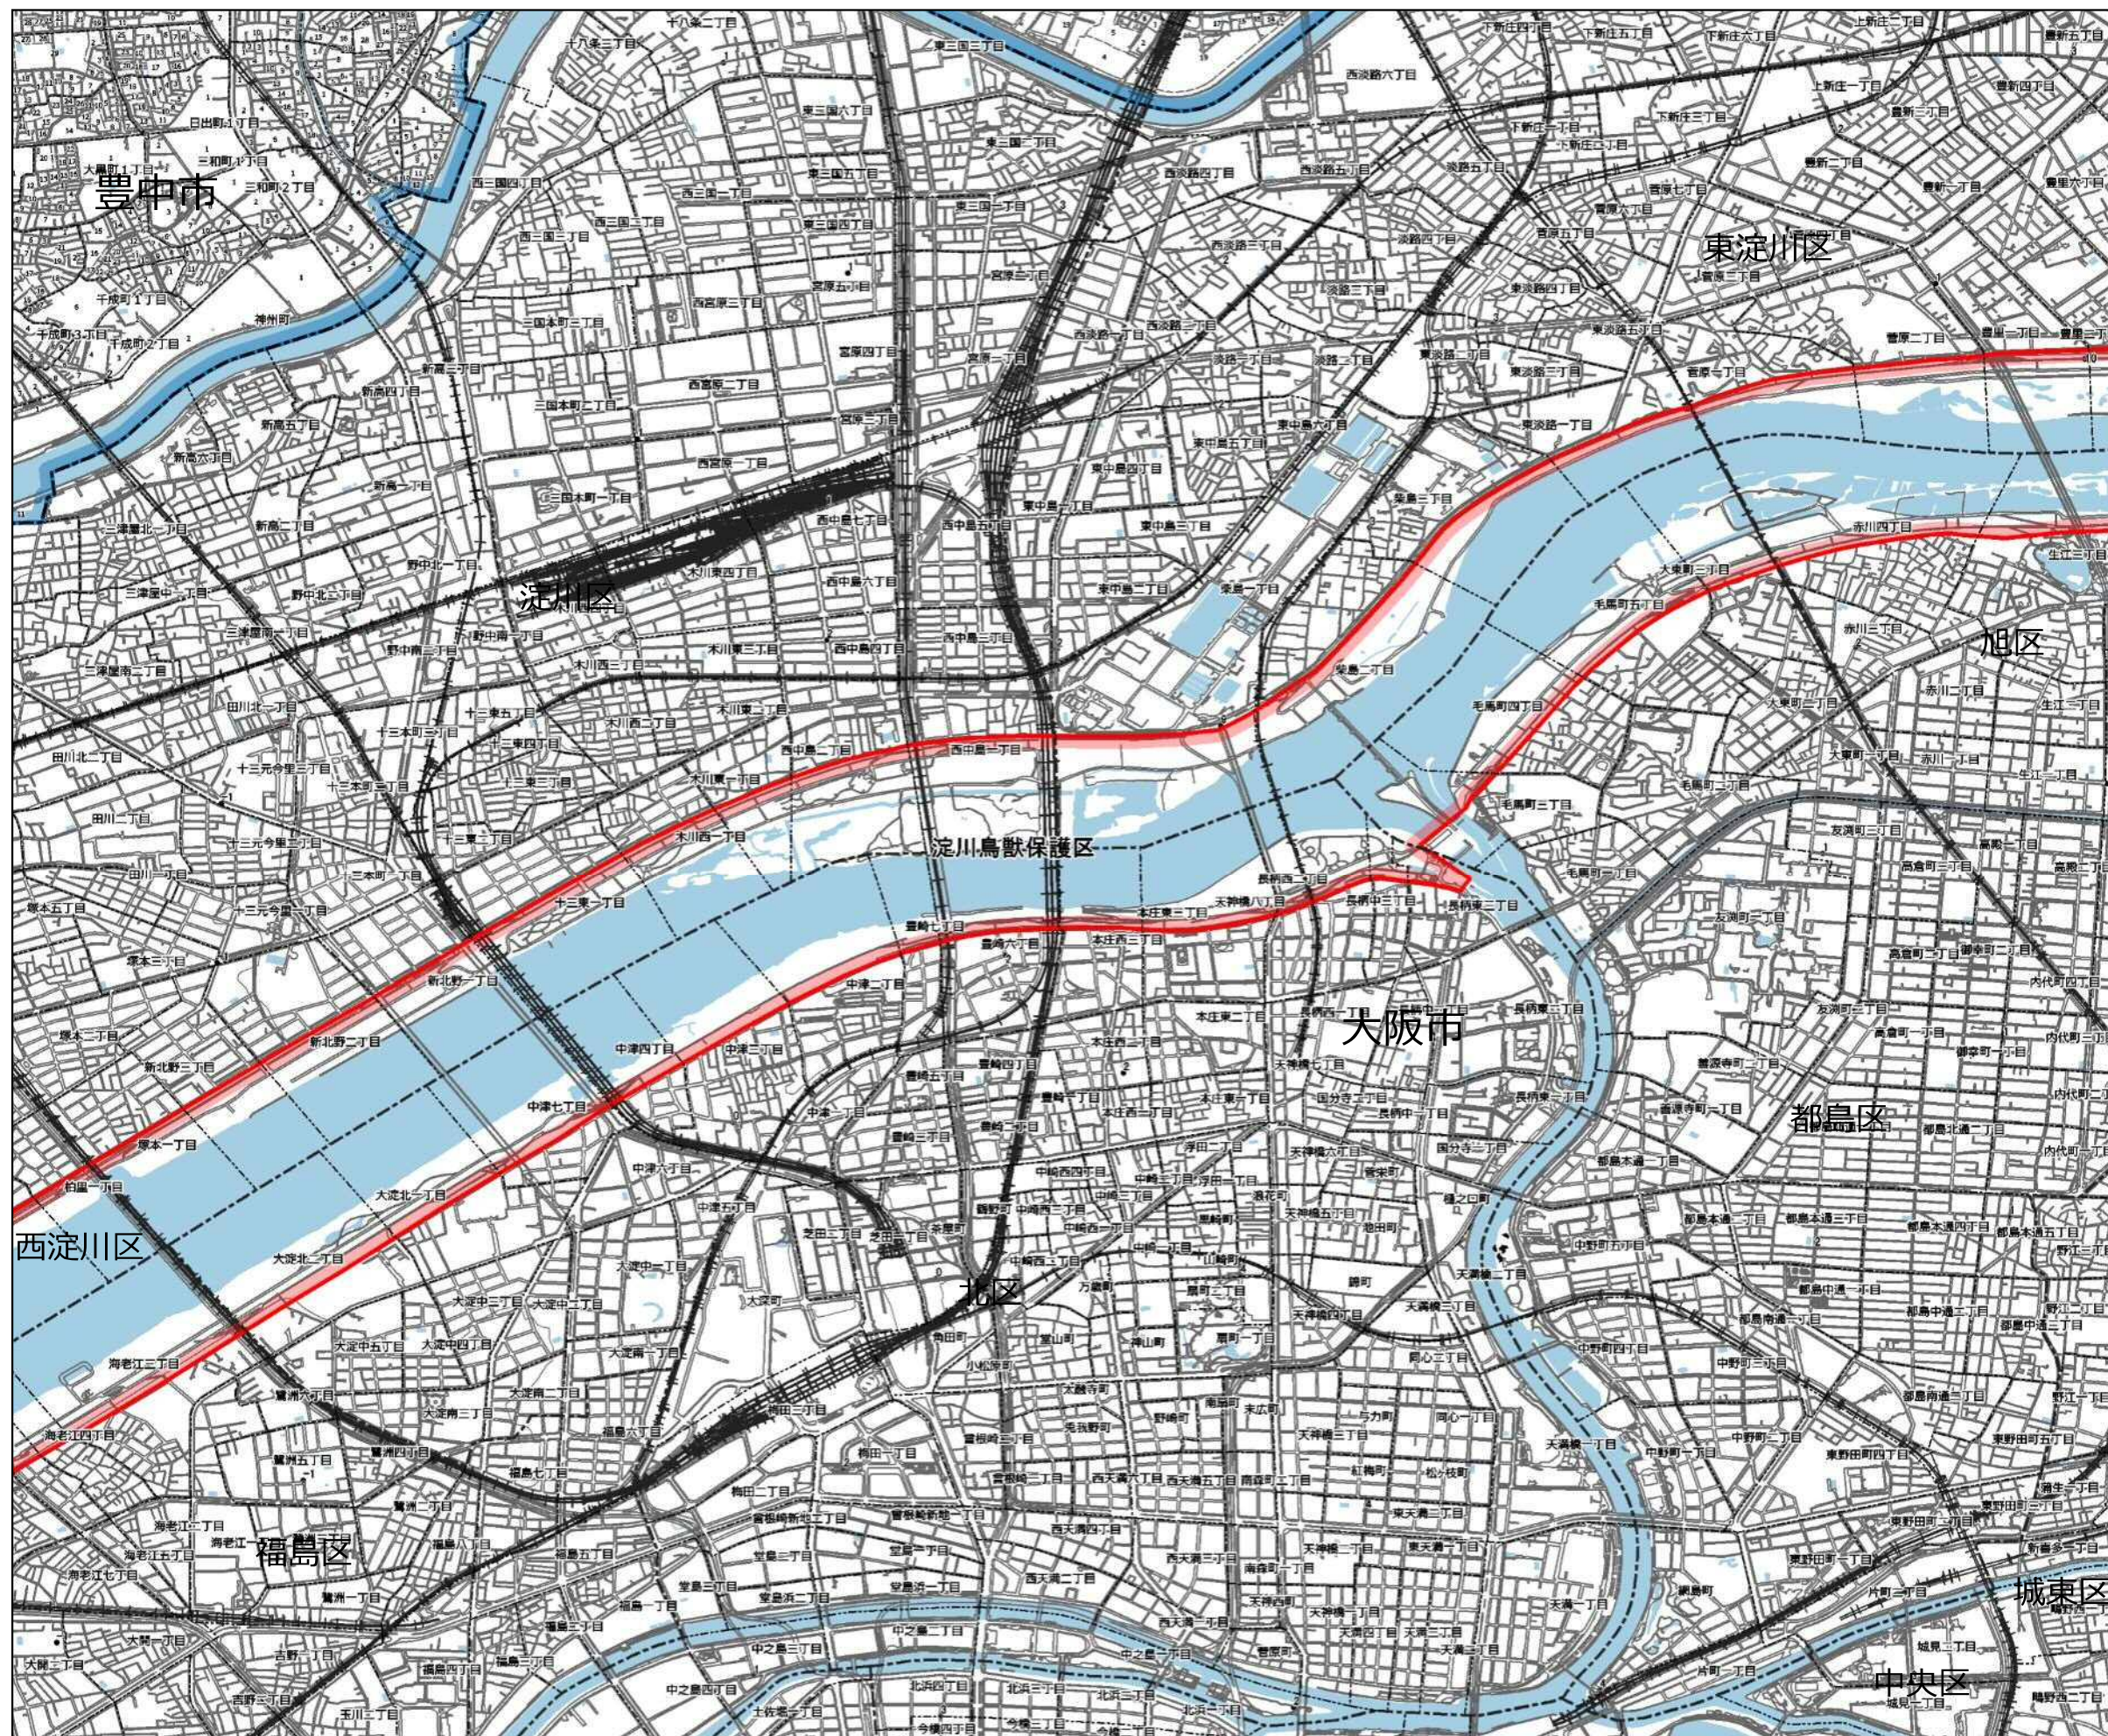

# 15 淀川鳥獣保護区(4)

1:15,000  
0 250 500 m

## 【全体図】

## 【指定区域】

淀川本川及び淀川河口部のうち、大阪府と京都府の境界と同境界から下流の左右岸堤防、阪神高速湾岸線、阪神高速湾岸線と大阪市矢倉緑地北西端を結ぶ最短線並びに大阪市矢倉緑地西側及び南側外周線で囲まれた区域並びに大阪市矢倉緑地の区域

※ この地図は鳥獣保護区等の区域を参考に示したものです。各区域の境界付近での狩猟は控えるようにしてください。  
 ※ 他府県の鳥獣保護区は参考として示しています。詳しくはその府県の地図等で確認してください。