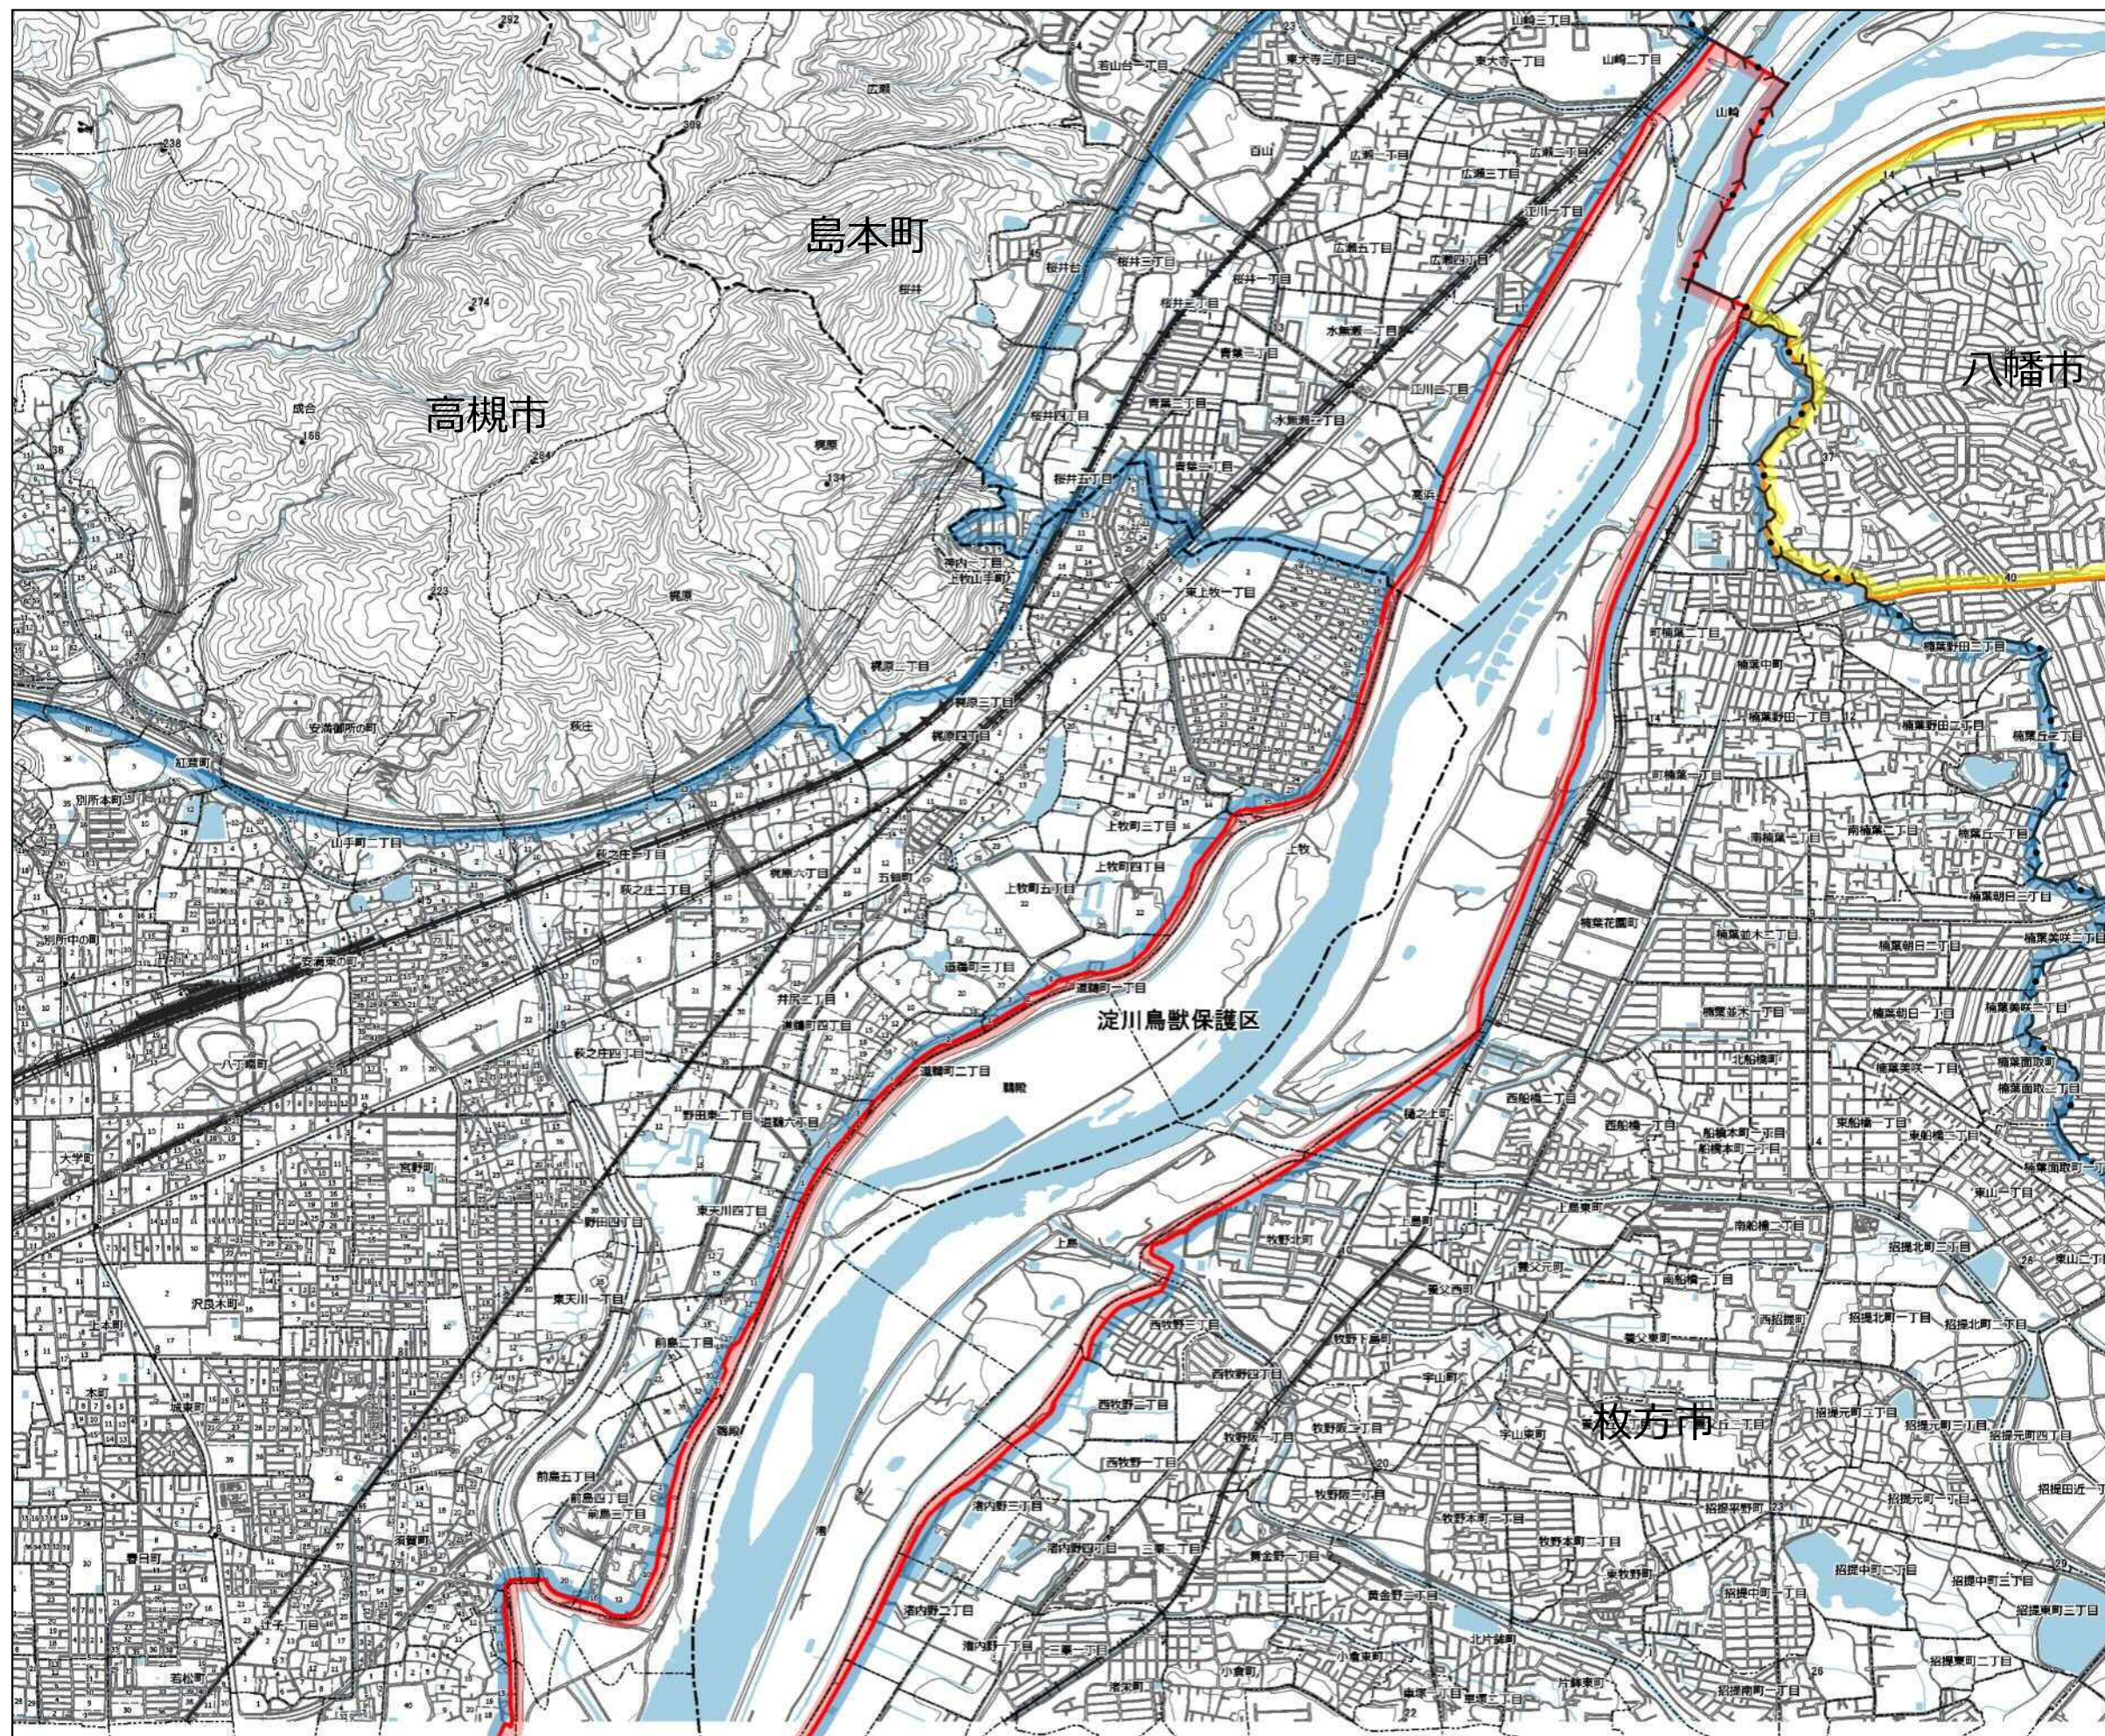

# 15 淀川鳥獣保護区(1)

1:15,000  
0 250 500 m

- 【凡例】**
- 鳥獣保護区
  - 鳥獣保護区特別保護地区
  - 特定猟具使用禁止区域(銃)
  - 鳥獣保護区(他府県)

**【指定区域】**  
 淀川本川及び淀川河口部のうち、大阪府と京都府の境界と同境界から下流の左右岸堤防、阪神高速湾岸線、阪神高速湾岸線と大阪市矢倉緑地北西端を結ぶ最短線並びに大阪市矢倉緑地西側及び南側外周線で囲まれた区域並びに大阪市矢倉緑地の区域

※ この地図は鳥獣保護区等の区域を参考に示したものです。各区域の境界付近での狩猟は控えるようにしてください。  
 ※ 他府県の鳥獣保護区は参考として示しています。詳しくはその府県の地図等で確認してください。