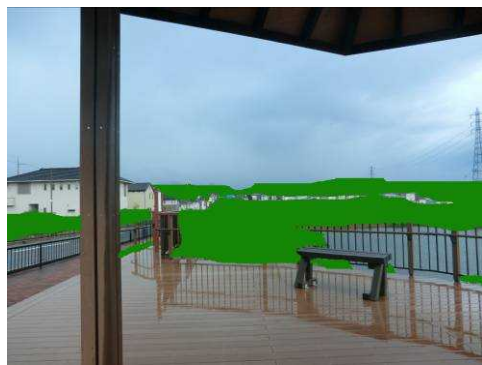

泉州_7_東山みらいの丘（展望デッキ）

緑視率 平均 10.4%

左 14.5%

正面 2.7%

右 13.3%

背面 10.9%