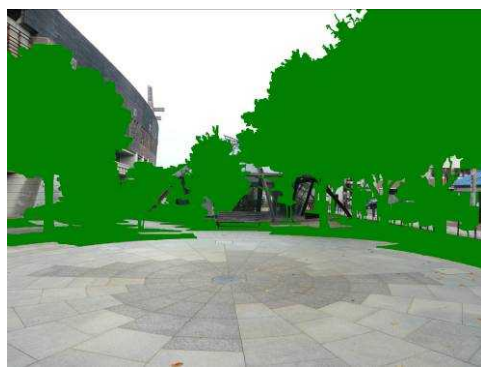

南河内_2_藤井寺市立生涯学習センター

緑視率 平均 59.1%

左 71.7%

正面 43.3%

右 62.4%

背面 58.8%