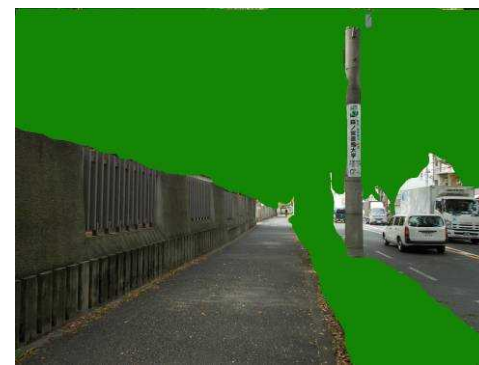

東部大阪_10_八尾高前ケヤキ並木

緑視率 平均 47.5%

左 31.1%

正面 59.7%

右 42.6%

背面 56.7%