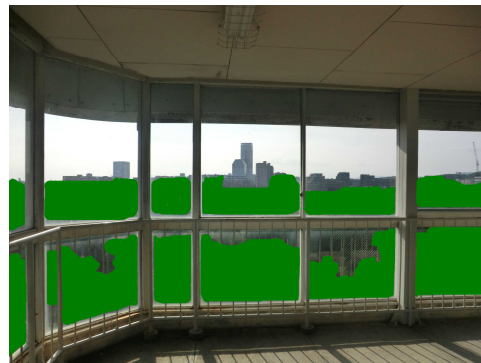

北大阪_19_千里中央公園展望台

緑視率 平均 11.4%

左 14.5%

正面 22.2%

右 4.2%

背面 4.6%