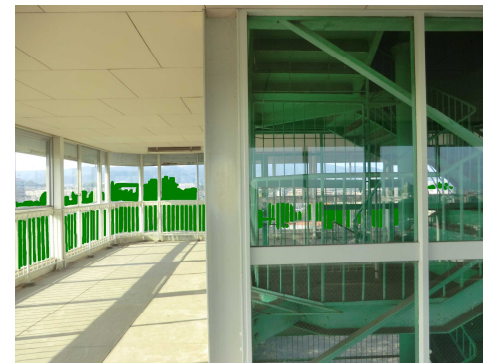

北大阪_19_千里中央公園展望台

緑視率 平均 11.4%

左 14.5%

正面 22.2%

右 4.2%

背面 4.6%