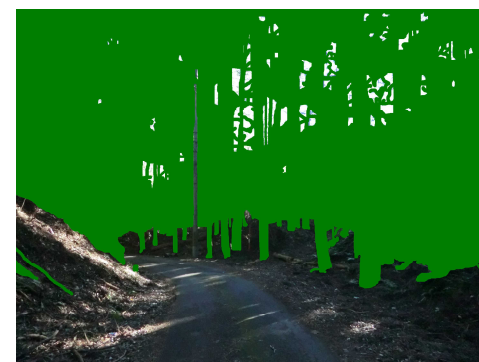

北大阪_04_浮峠

緑視率 平均 63.0%

左 65.6%

正面 51.4%

右 65.2%

背面 69.8%