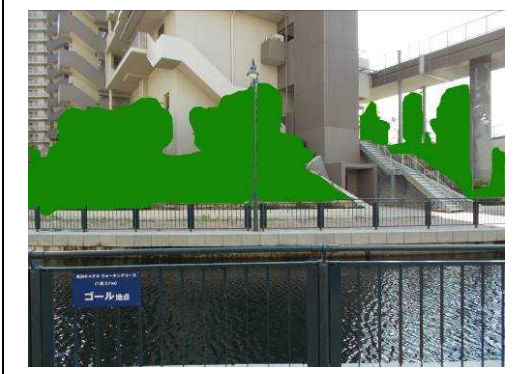

大阪市内\_27\_咲洲キャナル

緑視率 平均 20.7%

左 40.8%

正面 19.9%

右 21.8%

背面 0.3%