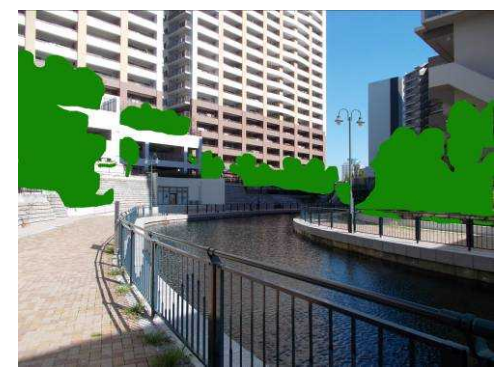

大阪市内\_27\_咲洲キャナル

緑視率 平均 20.7%

左 40.8%

正面 19.9%

右 21.8%

背面 0.3%