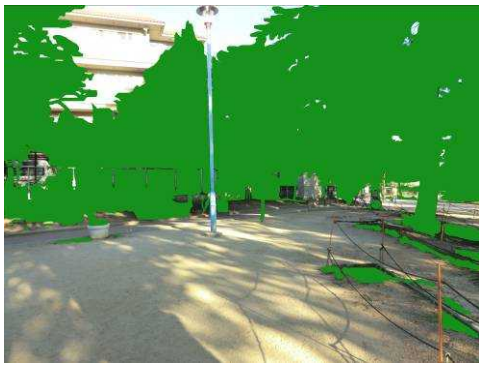

大阪市内\_21 万代池

緑視率 平均 57.8%

左 54.2%

正面 64.8%

右 64.6%

背面 47.4%