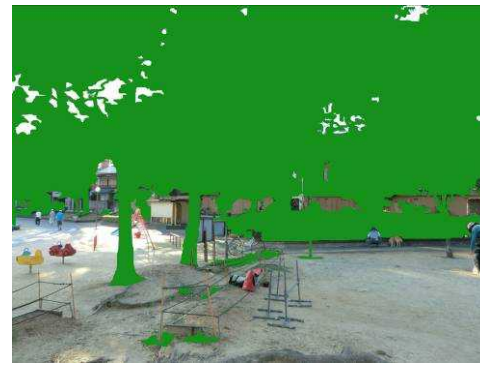

大阪市内\_21 万代池

緑視率 平均 57.8%

左 54.2%

正面 64.8%

右 64.6%

背面 47.4%