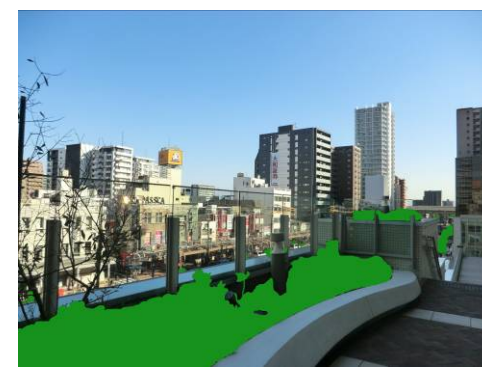

大阪市内_20_あべのキューズモール アーバンテラス

緑視率 平均 23.8%

左 0.0%

正面 17.8%

右 63.0%

背面 14.5%