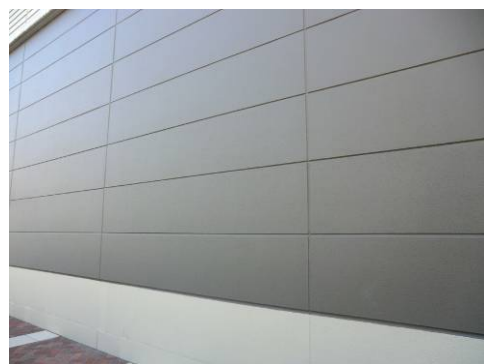

大阪市内_20_あべのキューズモール アーバンテラス

緑視率 平均 23.8%

左 0.0%

正面 17.8%

右 63.0%

背面 14.5%