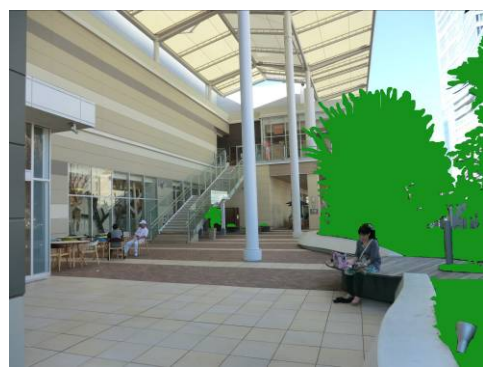

大阪市内_20_あべのキューズモール アーバンテラス

緑視率 平均 23.8%

左 0.0%

正面 17.8%

右 63.0%

背面 14.5%