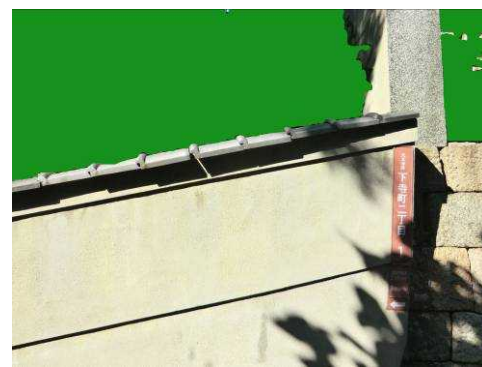

大阪市内\_18\_口繩坂

緑視率 平均 25.6%

左 10.4%

正面 31.7%

右 32.4%

背面 27.9%