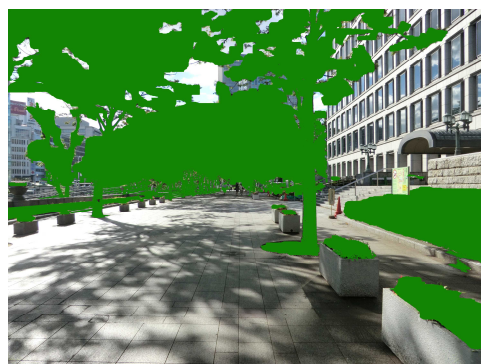

大阪市内_10 みおつくしプロムナード

緑視率 平均 44.2%

左 30.6%

正面 49.4%

右 53.0%

背面 43.7%