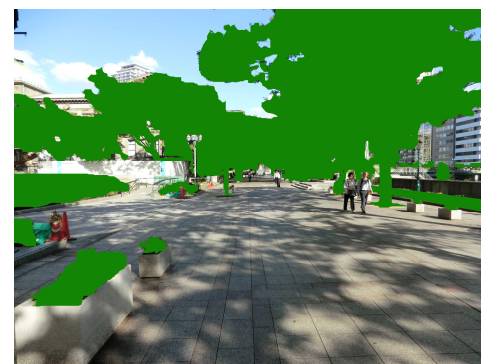

大阪市内_10 みおつくしプロムナード

緑視率 平均 44.2%

左 30.6%

正面 49.4%

右 53.0%

背面 43.7%