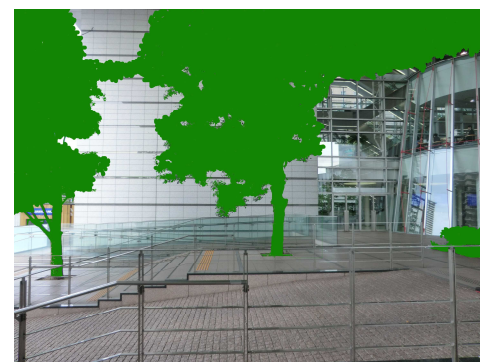

大阪市内\_07\_大阪府立国際会議場

緑視率 平均 39.1%

左 16.5%

正面 67.0%

右 40.7%

背面 32.3%