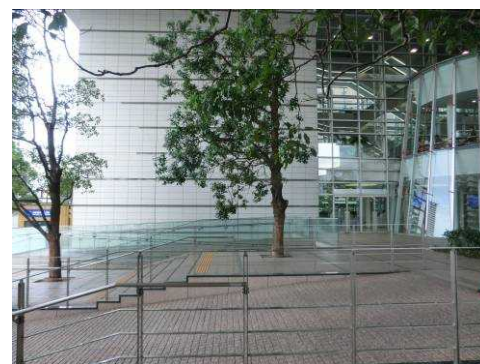

大阪市内\_07\_大阪府立国際会議場

緑視率 平均 39.1%

左 16.5%

正面 67.0%

右 40.7%

背面 32.3%