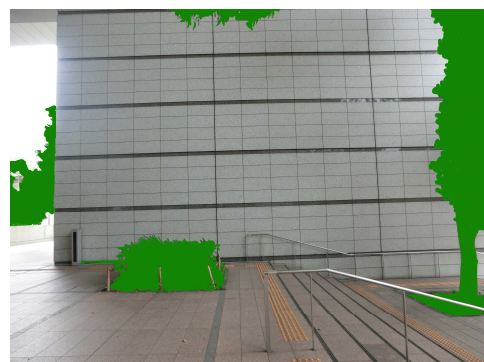

大阪市内\_07\_大阪府立国際会議場

緑視率 平均 39.1%

左 16.5%

正面 67.0%

右 40.7%

背面 32.3%