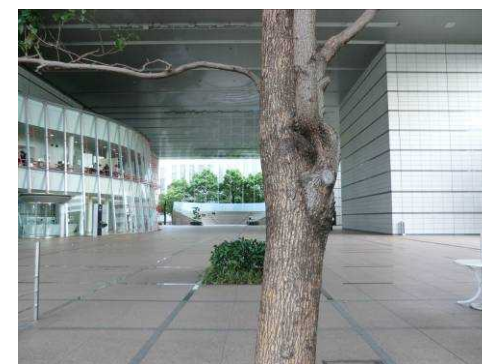

大阪市内\_07\_大阪府立国際会議場

緑視率 平均 39.1%

左 16.5%

正面 67.0%

右 40.7%

背面 32.3%