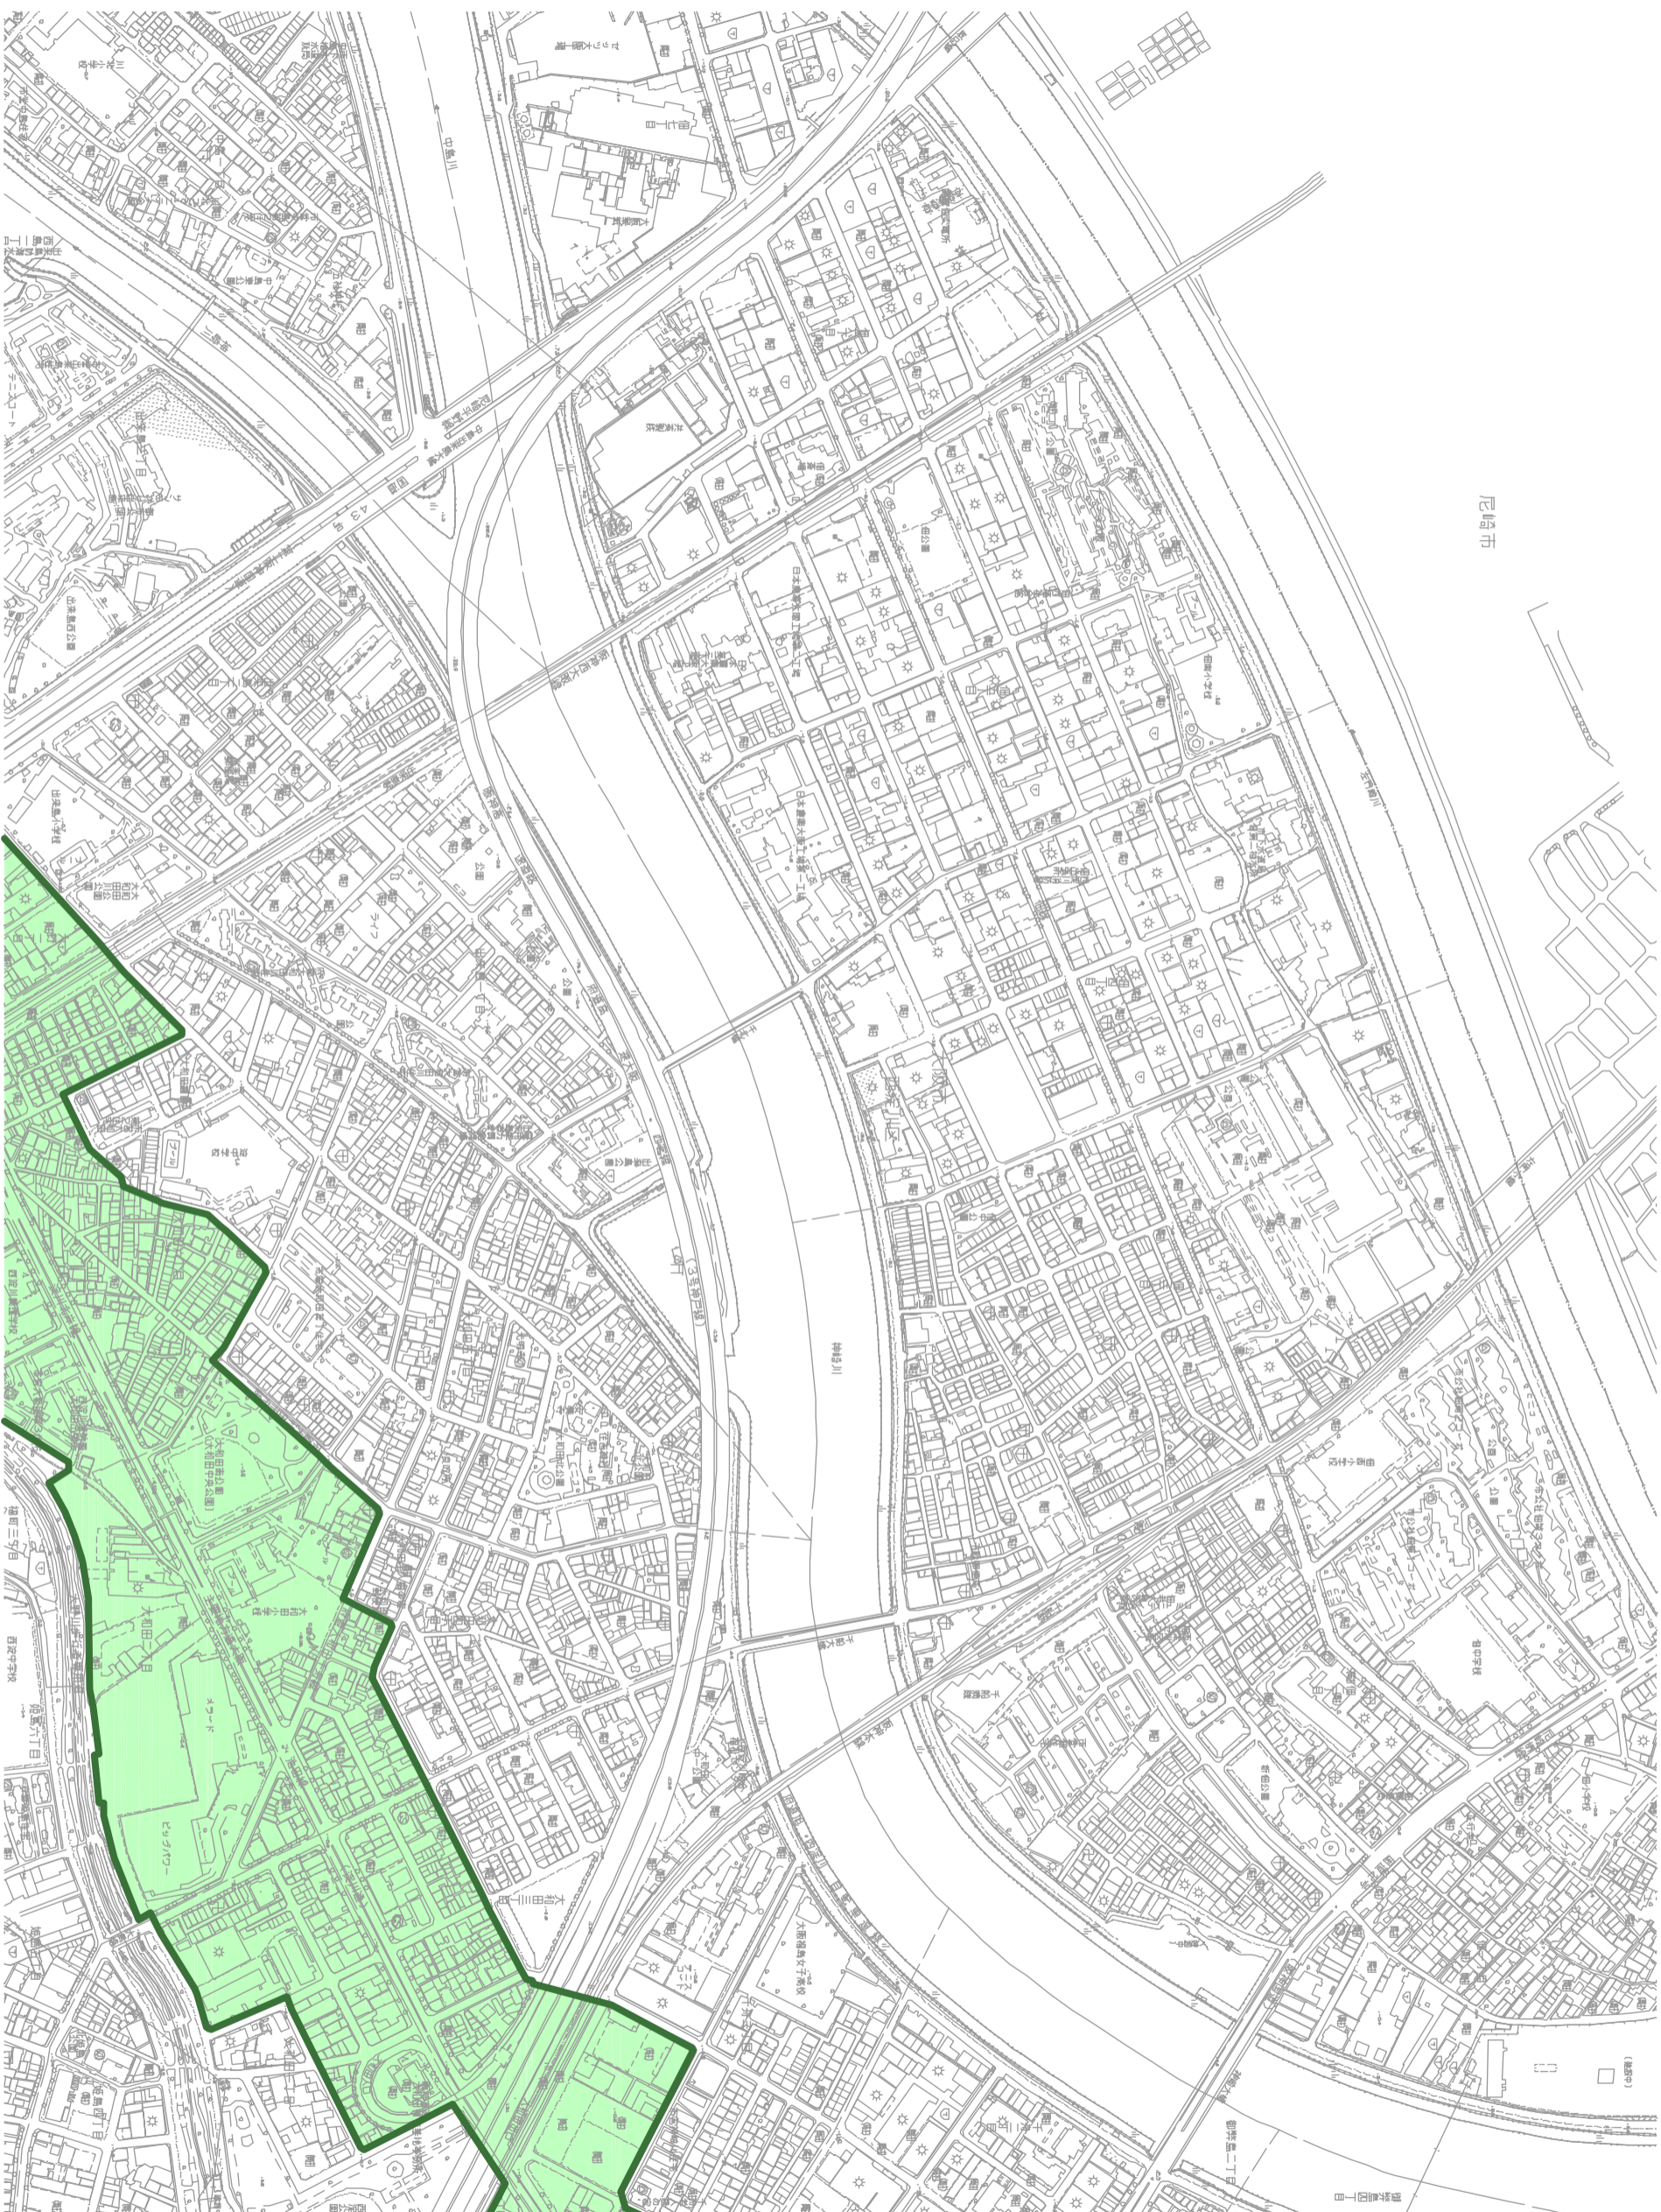

尼崎市

	みどりの風促進区域
	市境界

凡例