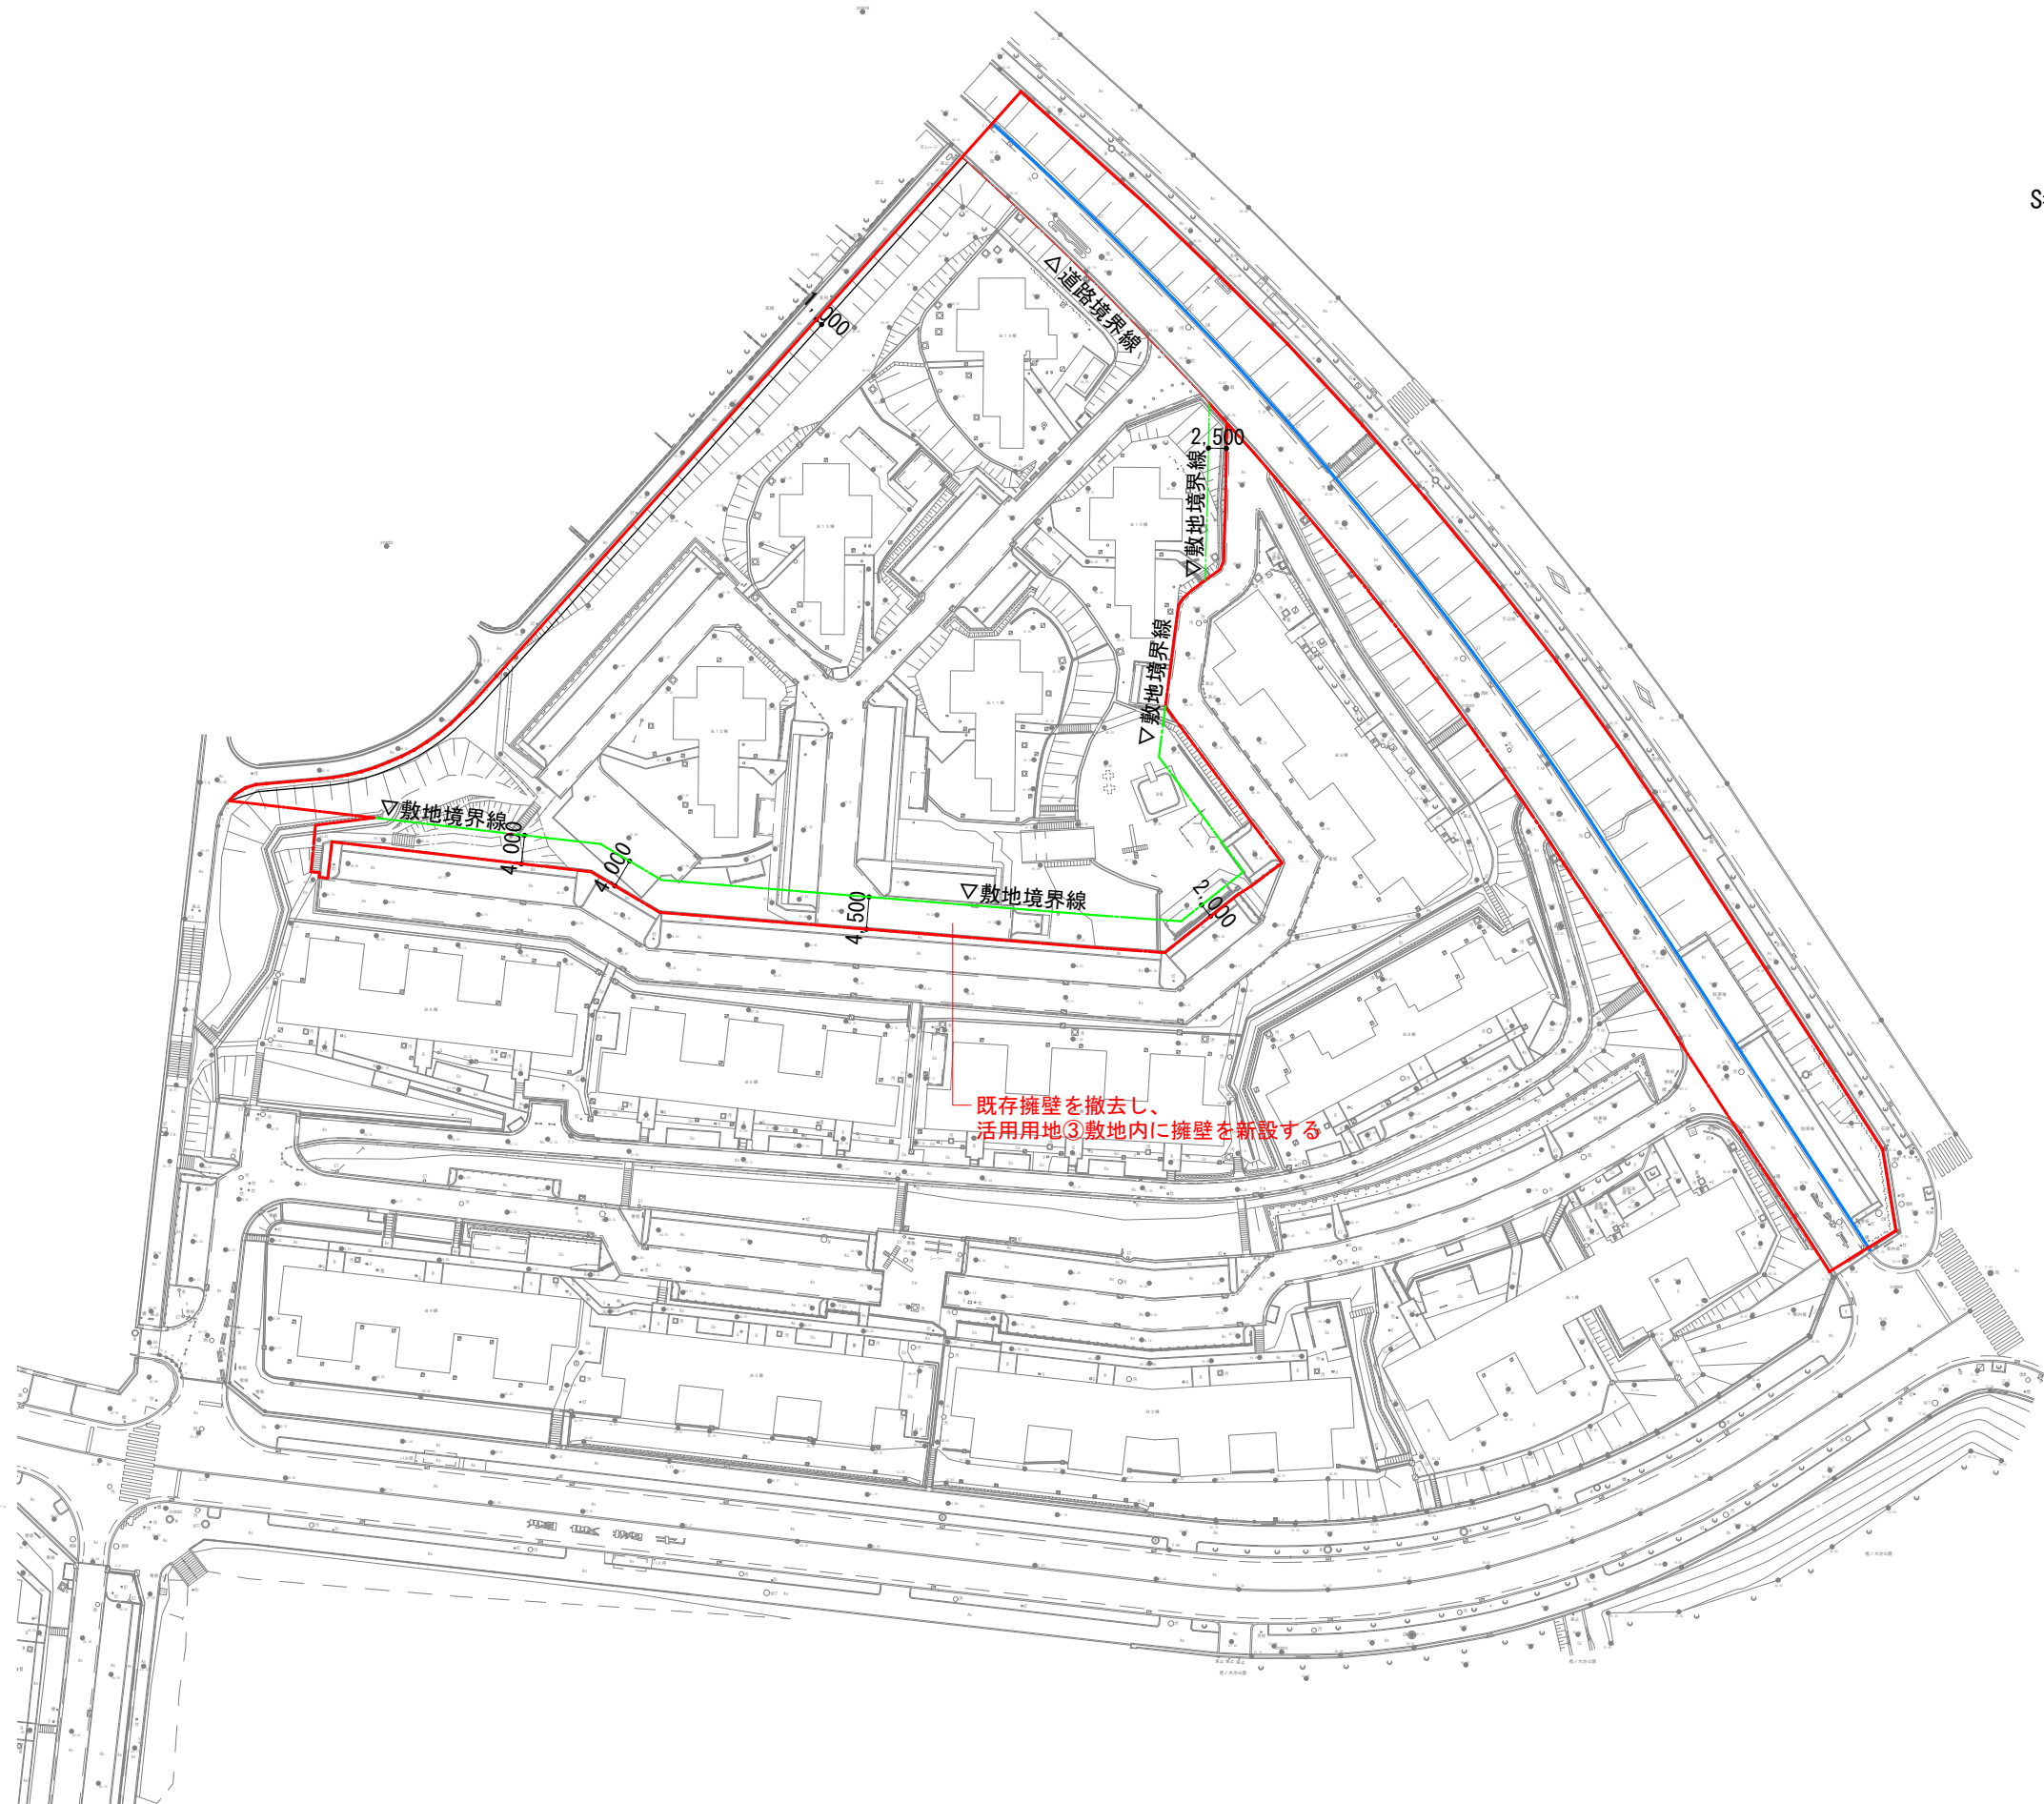

添付図 3-1 事業区域現況図

用地平面図 (2/2)

豊中市新千里北町三丁目 2番11
3番1
3番10
3番11
4番1
4番13
4番14

S=1/1,500 (A3)

 事業区域

添付図 3-2 事業区域現況図

S=1 : 1,000 (A3)

事業区域