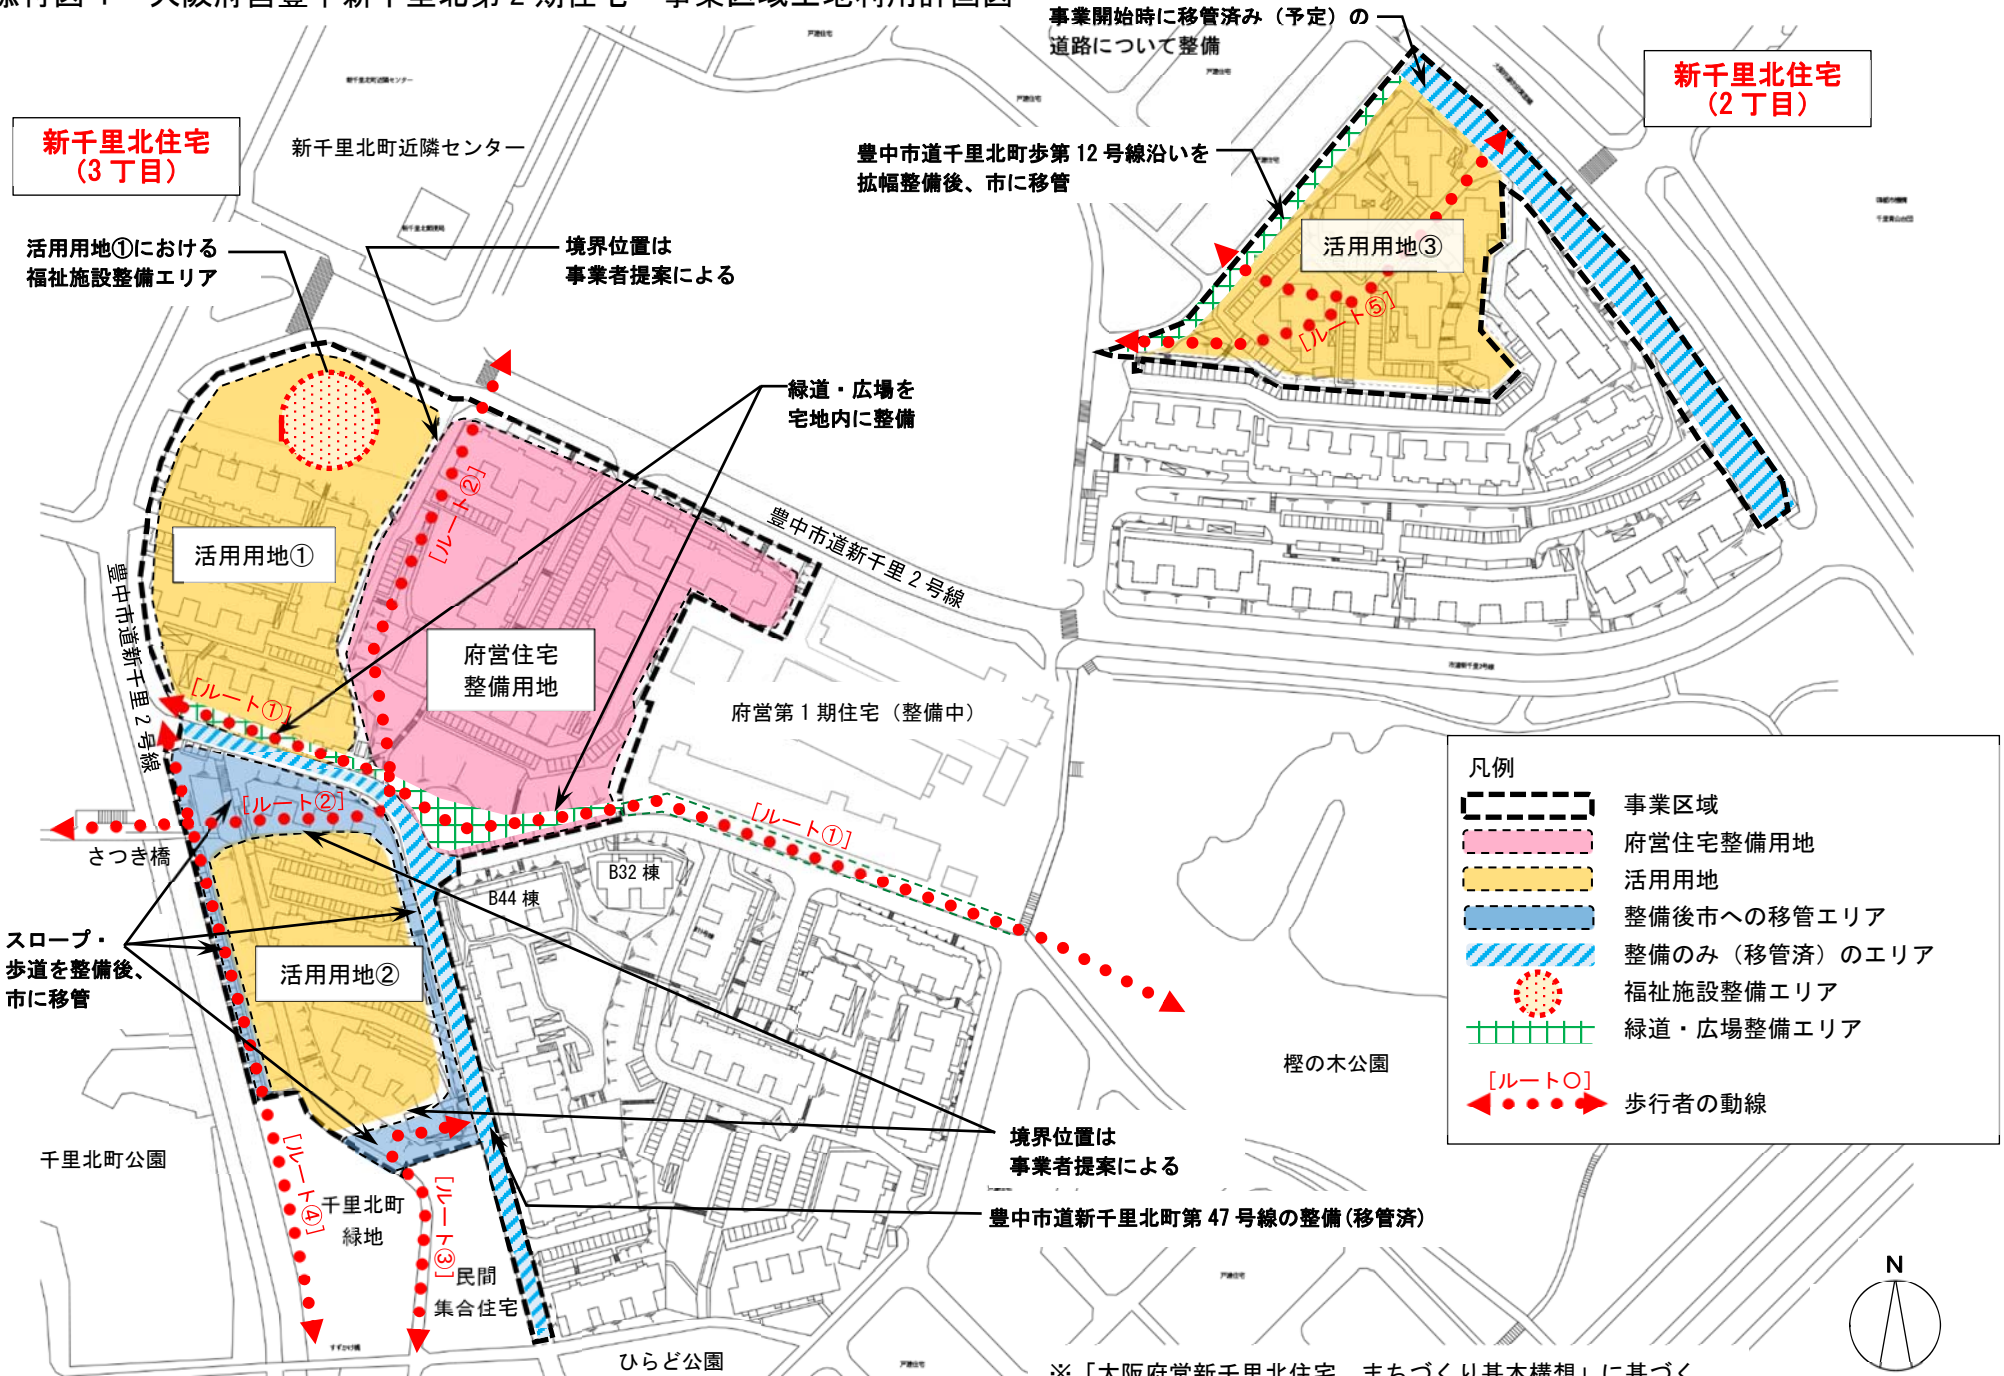

添付図4 大阪府営豊中新千里北第2期住宅 事業区域土地利用計画図

※「大阪府営新千里北住宅 まちづくり基本構想」に基づく