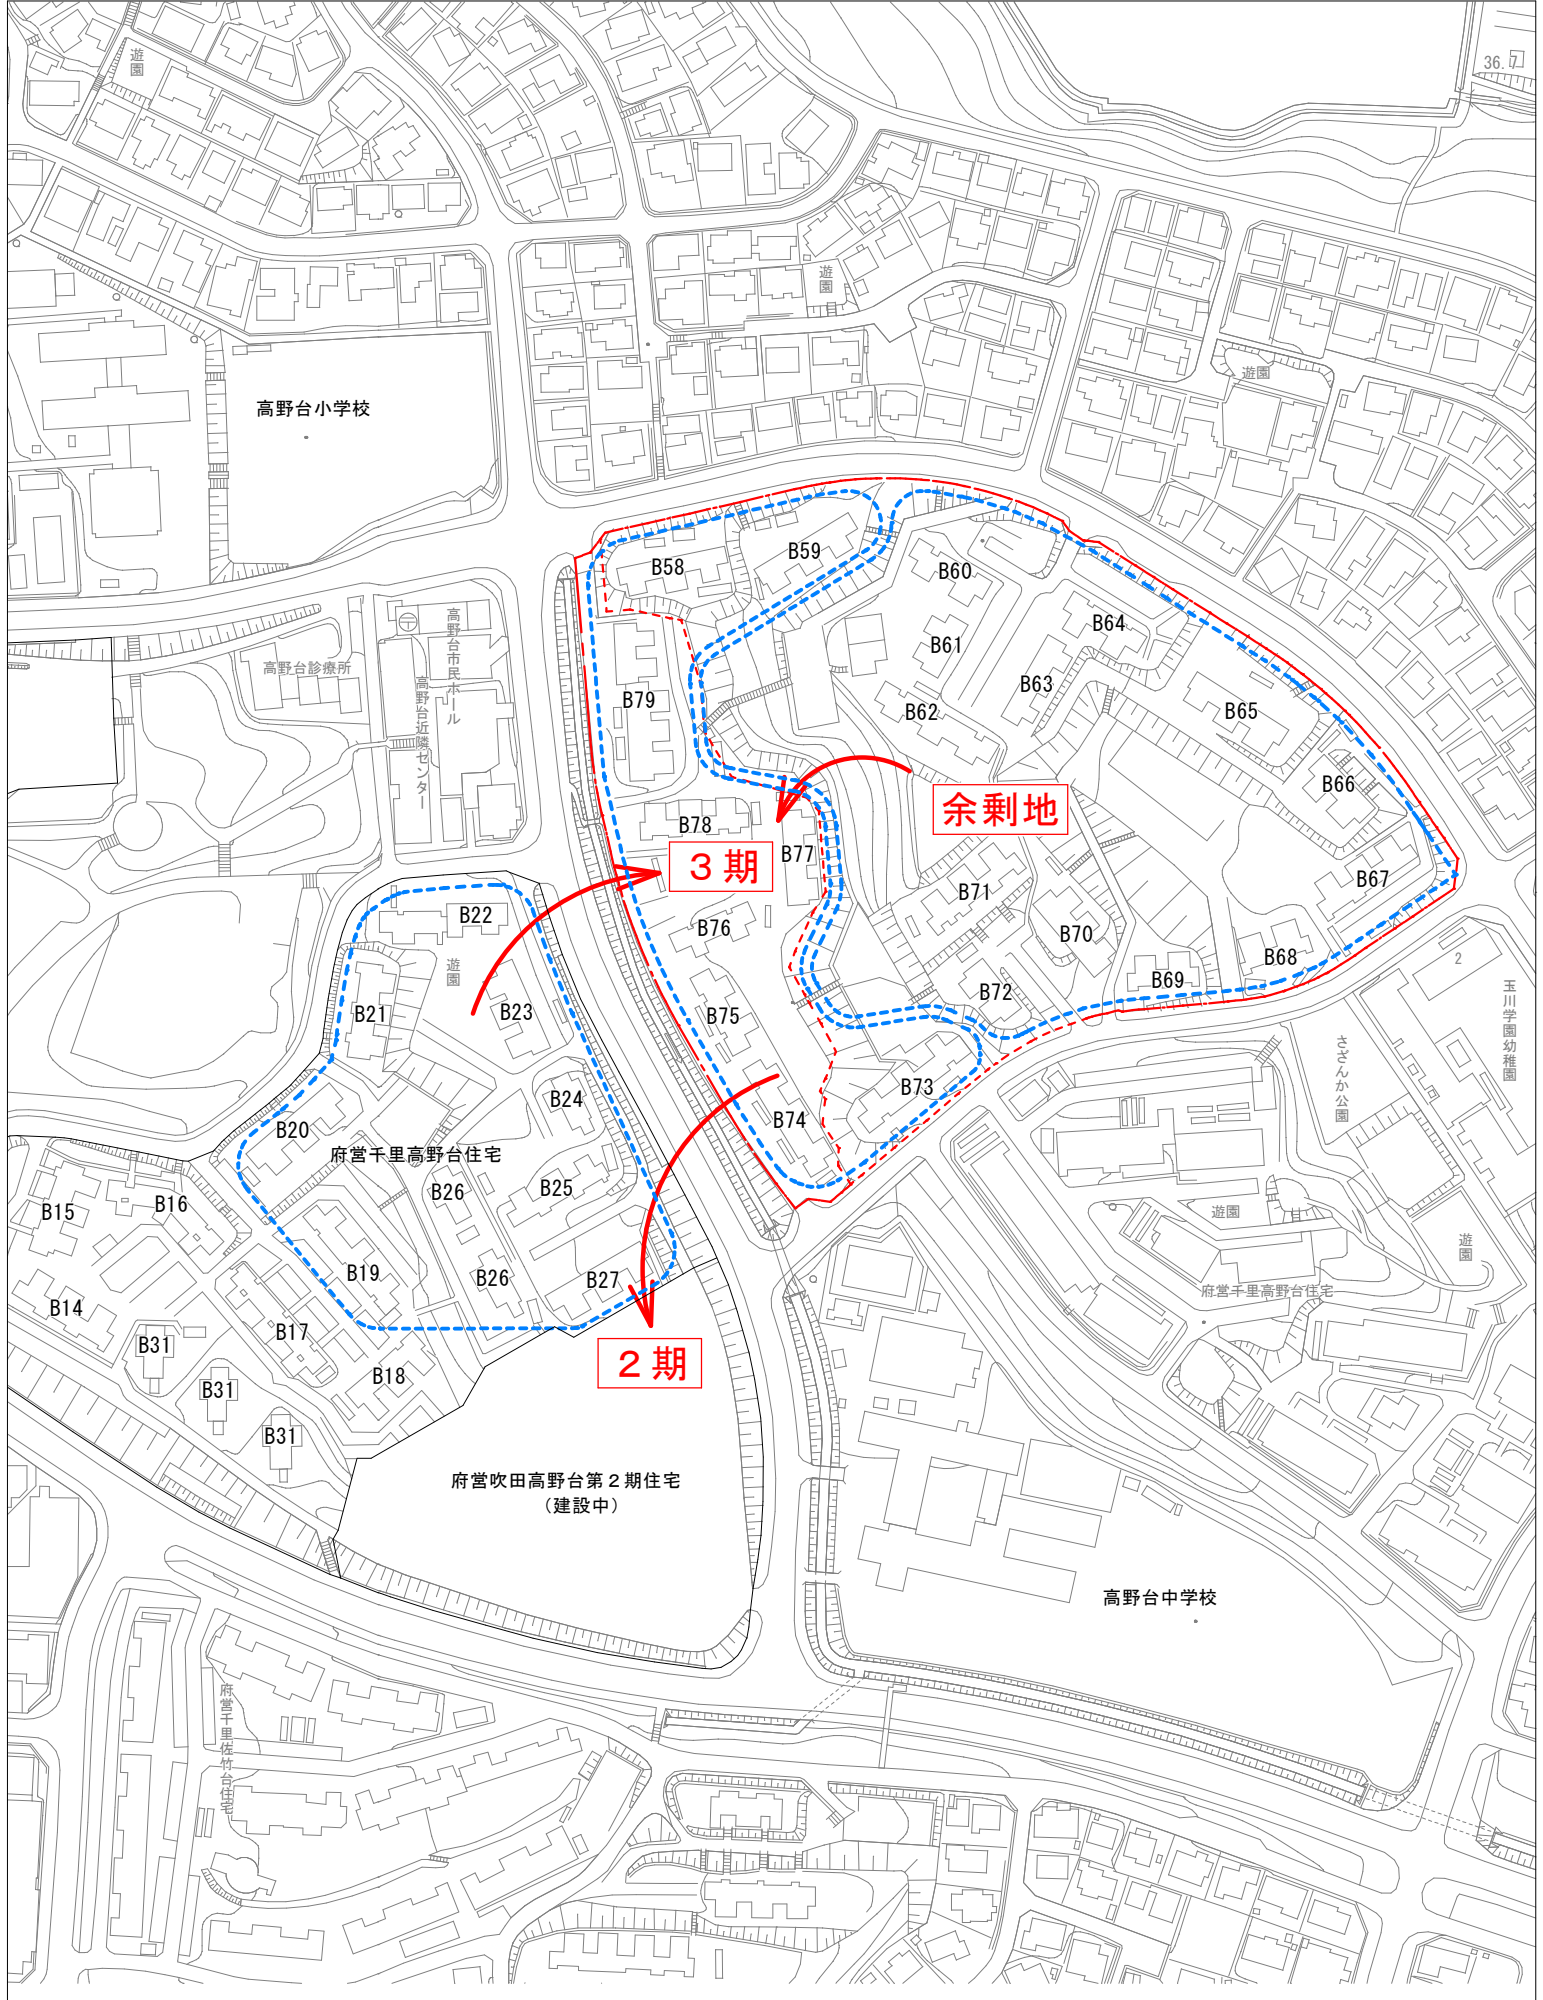

凡例

事業区域

移転住戸範囲

別紙3-1

吹田佐竹台住宅 事業区域図・移転計画図

凡例

- 事業区域
- 移転住戸範囲

別紙 3-2
吹田高野台住宅 事業区域図・移転計画図