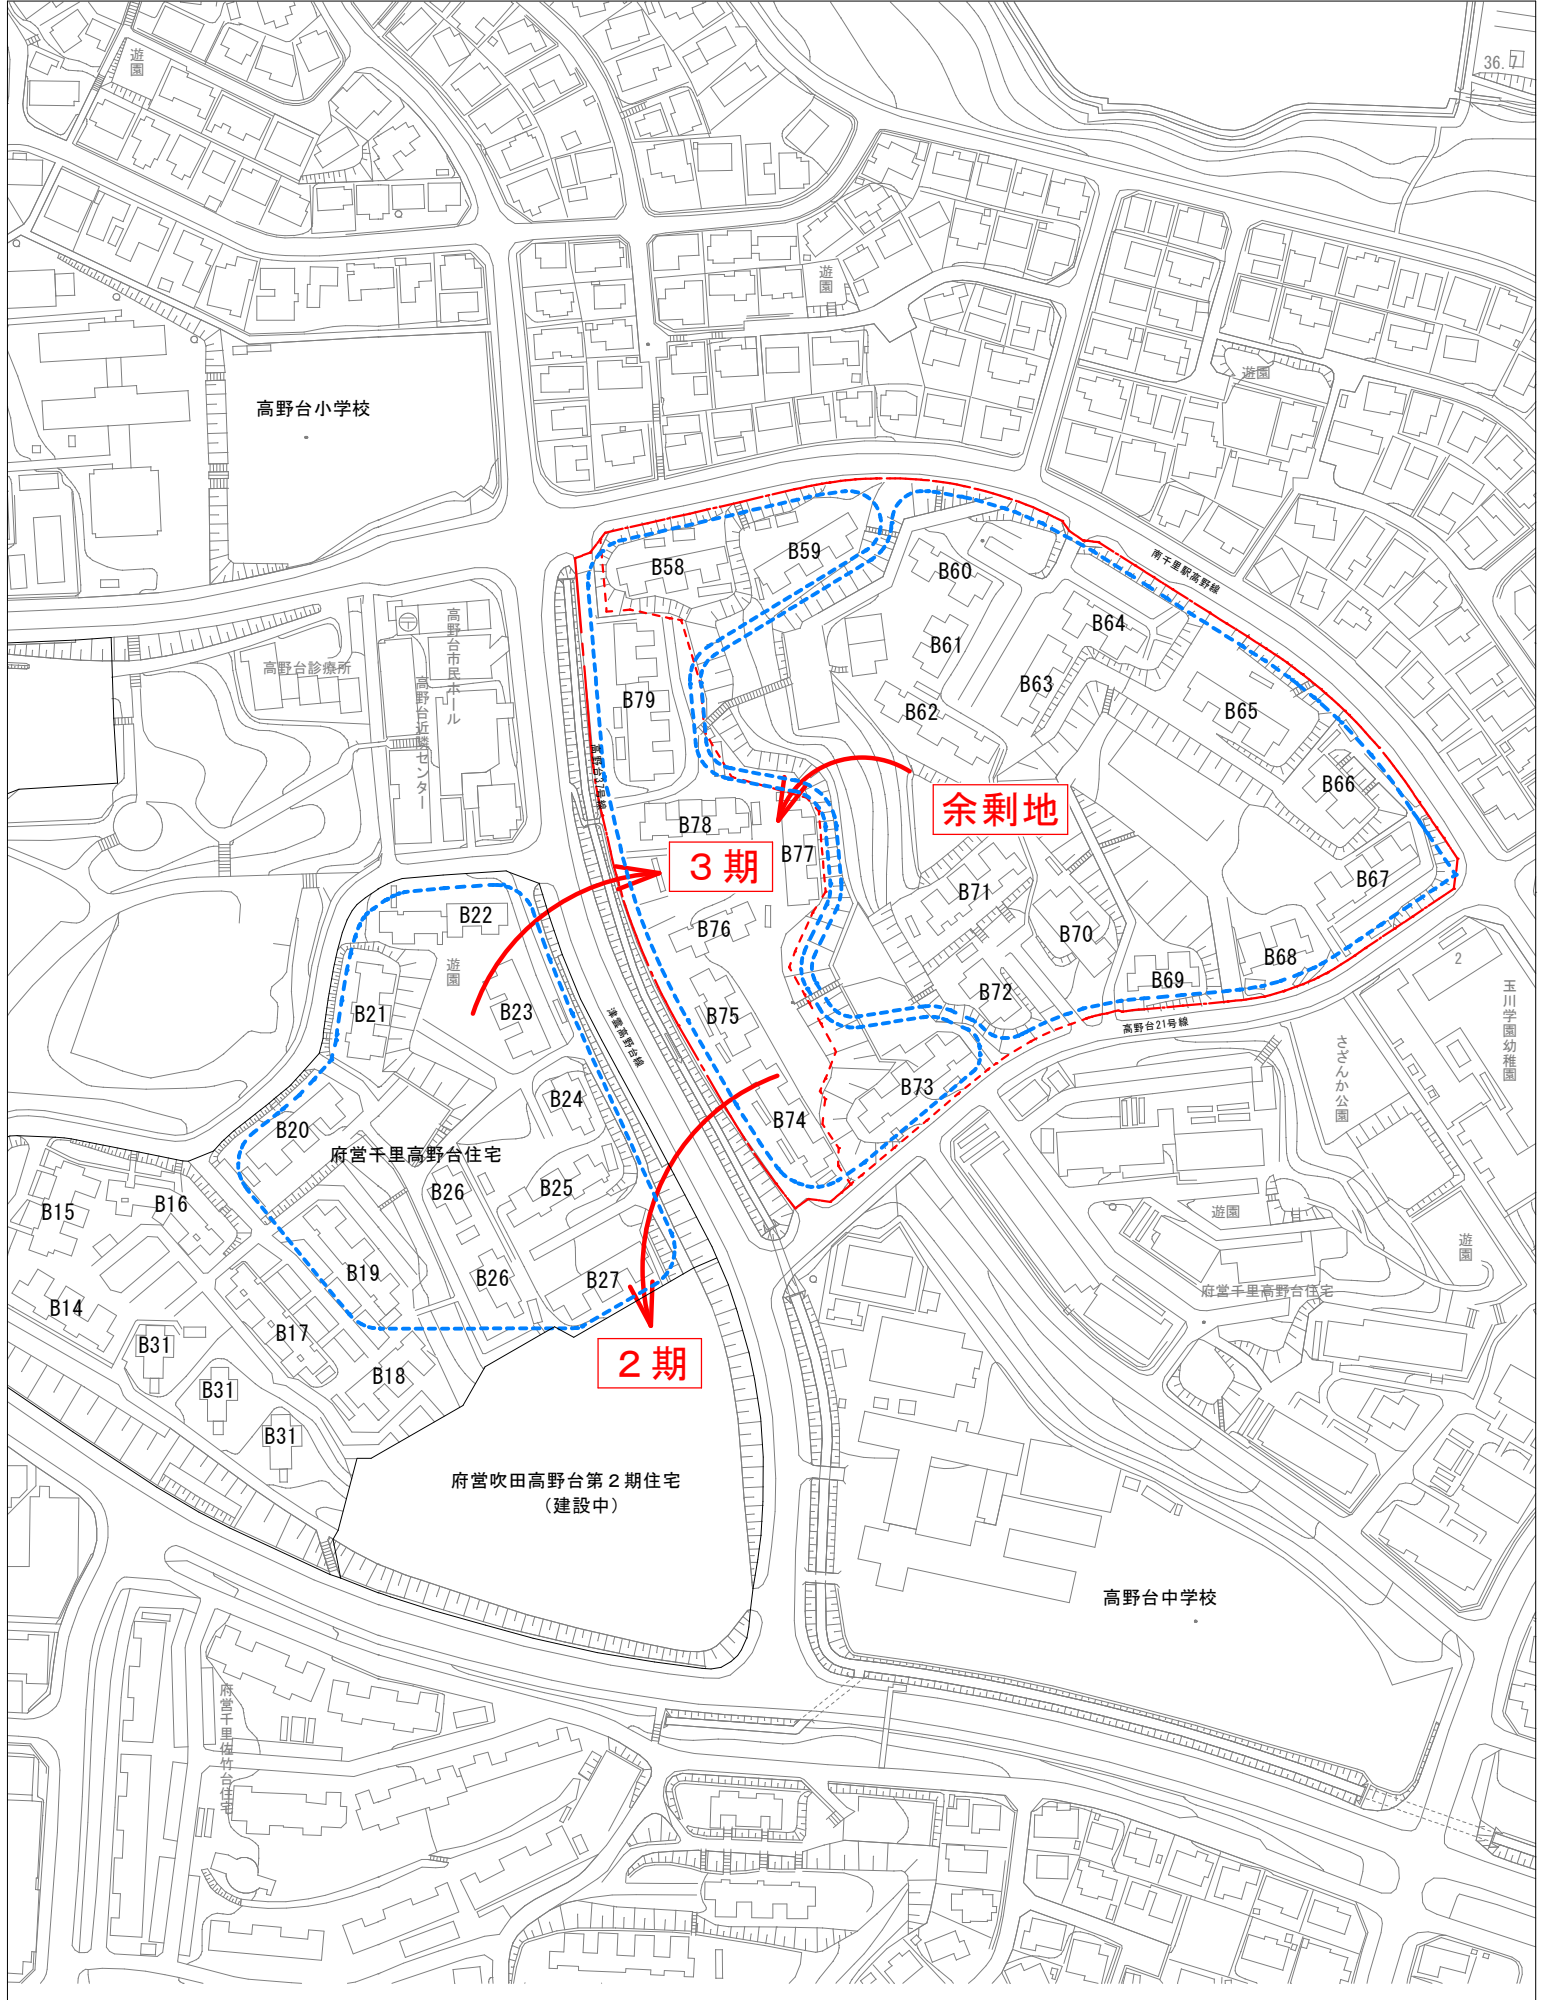

凡例

- 事業区域
- 移転住戸範囲

添付図2-1
吹田佐竹台住宅 事業区域図・移転計画図

凡例

-
- 事業区域
-
- 移転住戸範囲

添付図 2-2
吹田高野台住宅 事業区域図・移転計画図