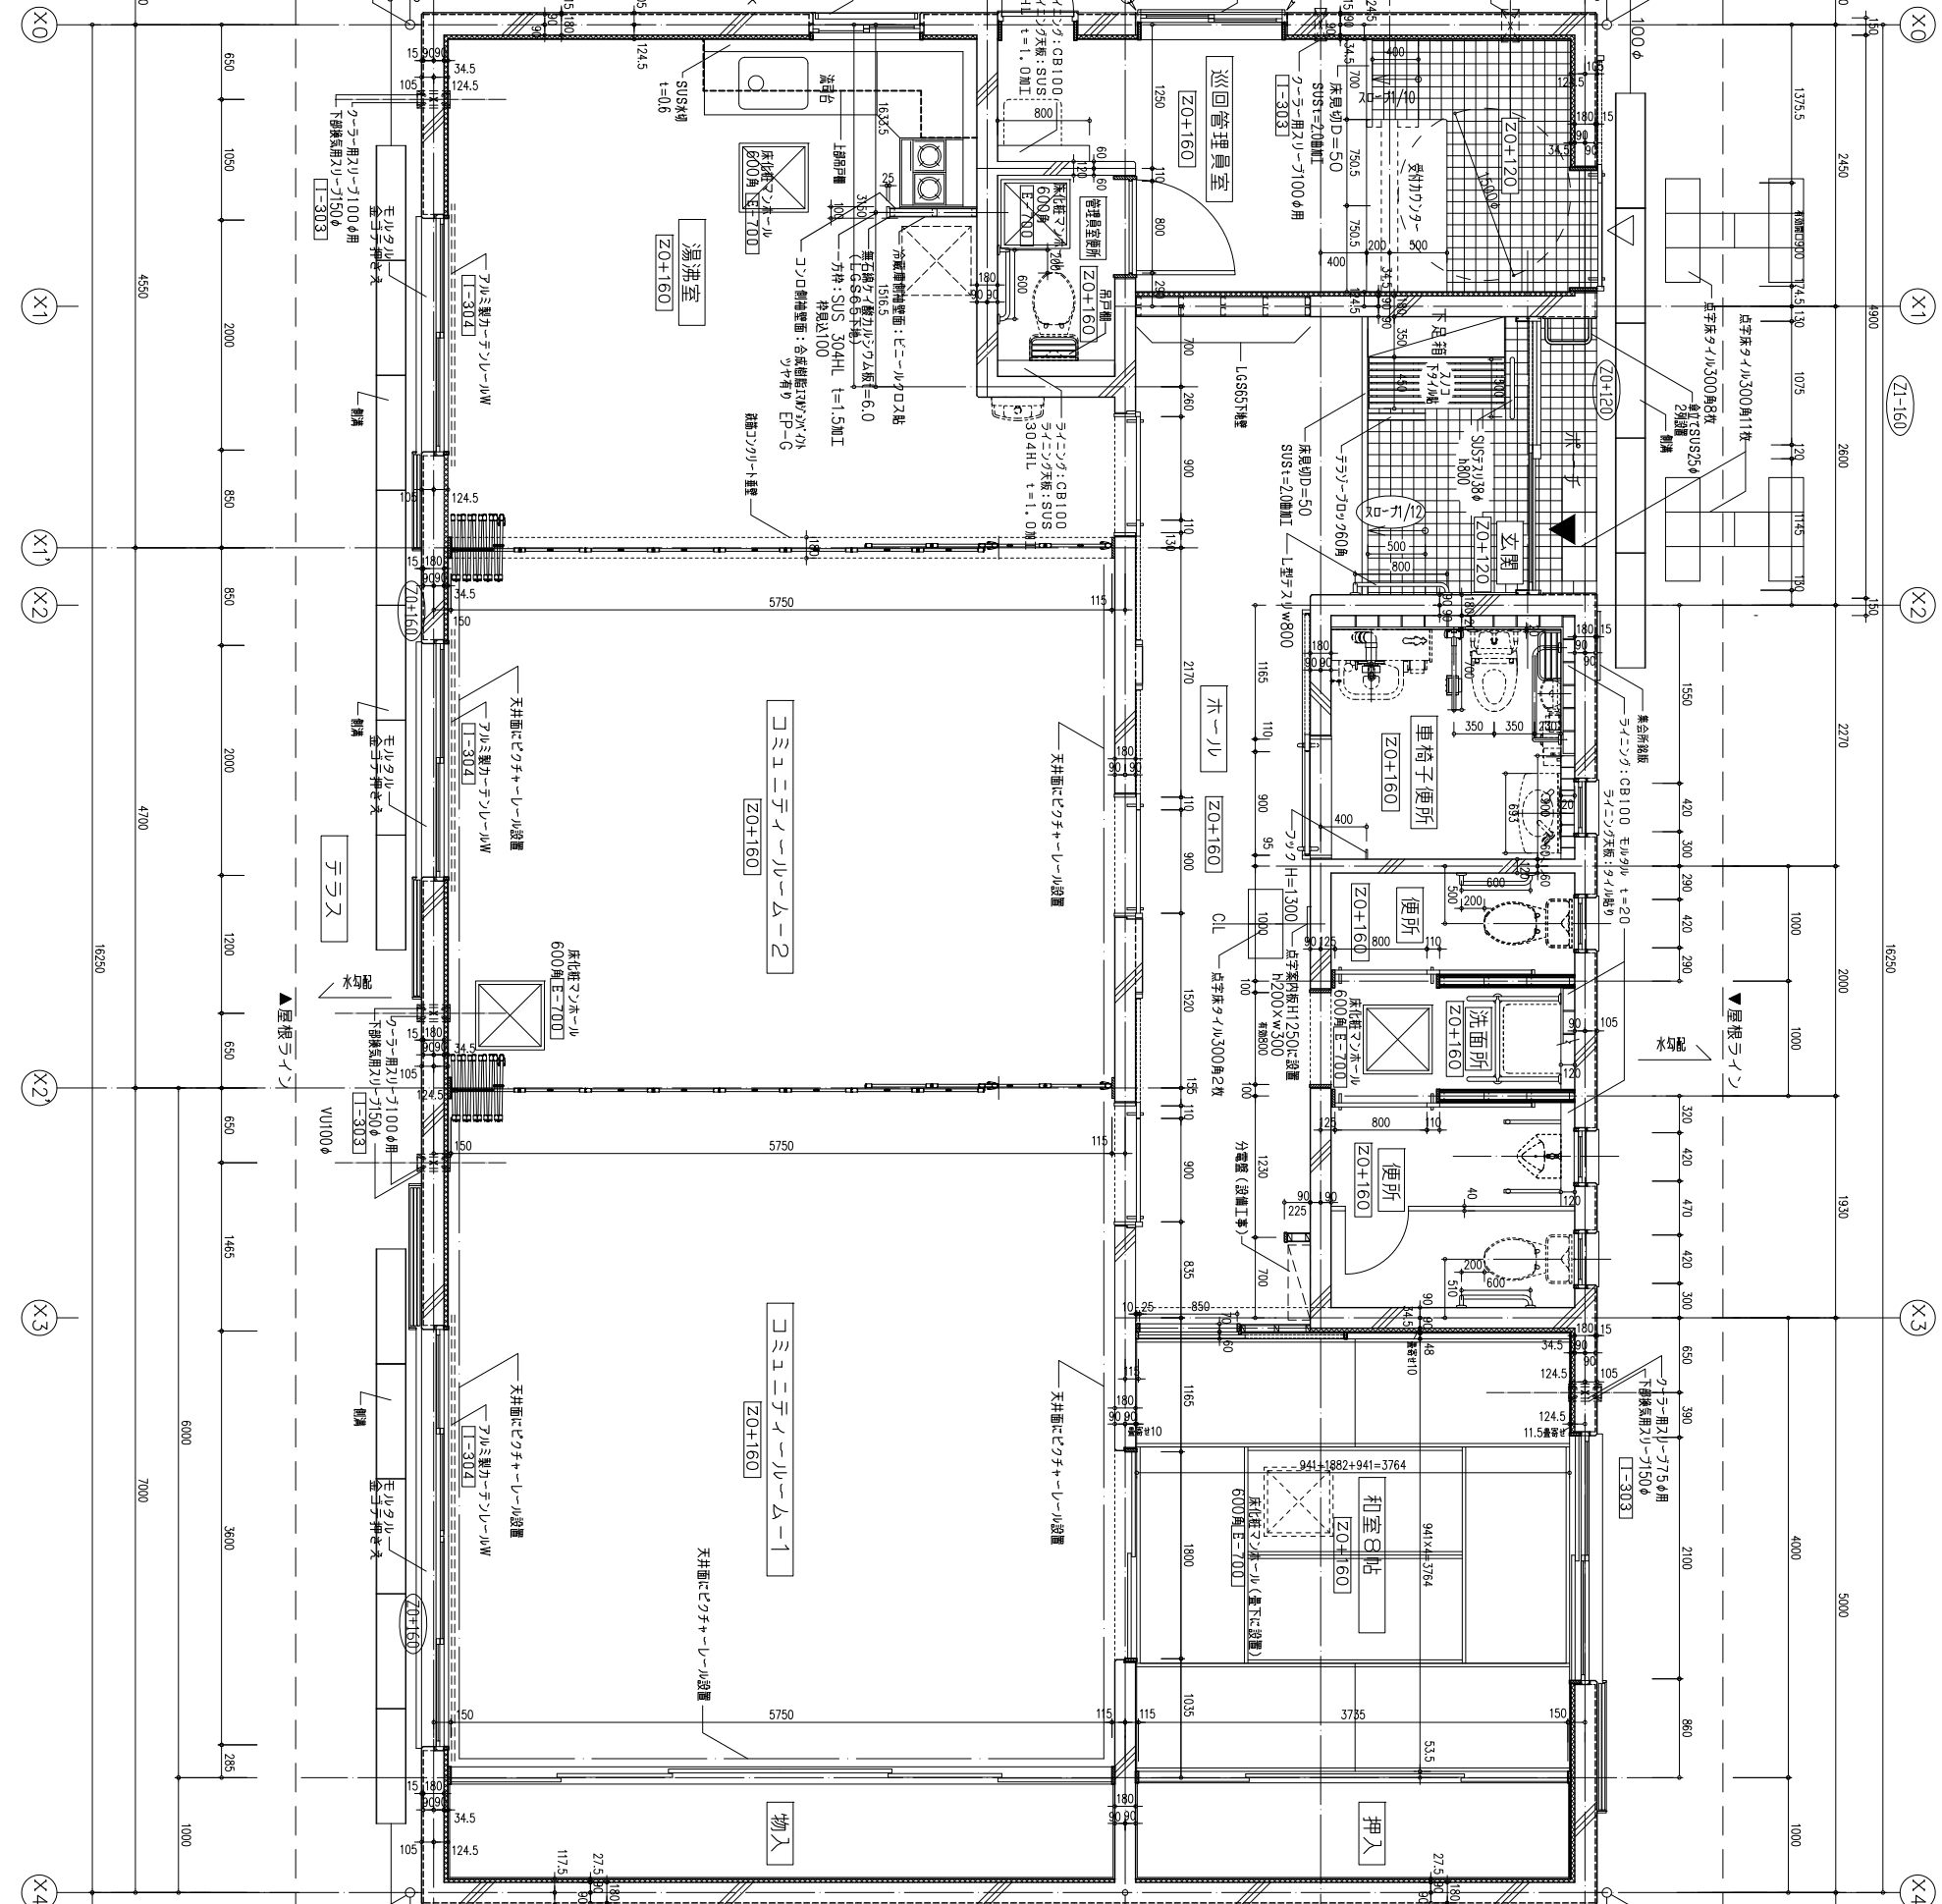

※注意：本事業では巡回管理員室の整備はありません。

凡例  
 ZO+数値  
 フロアレベルを示す