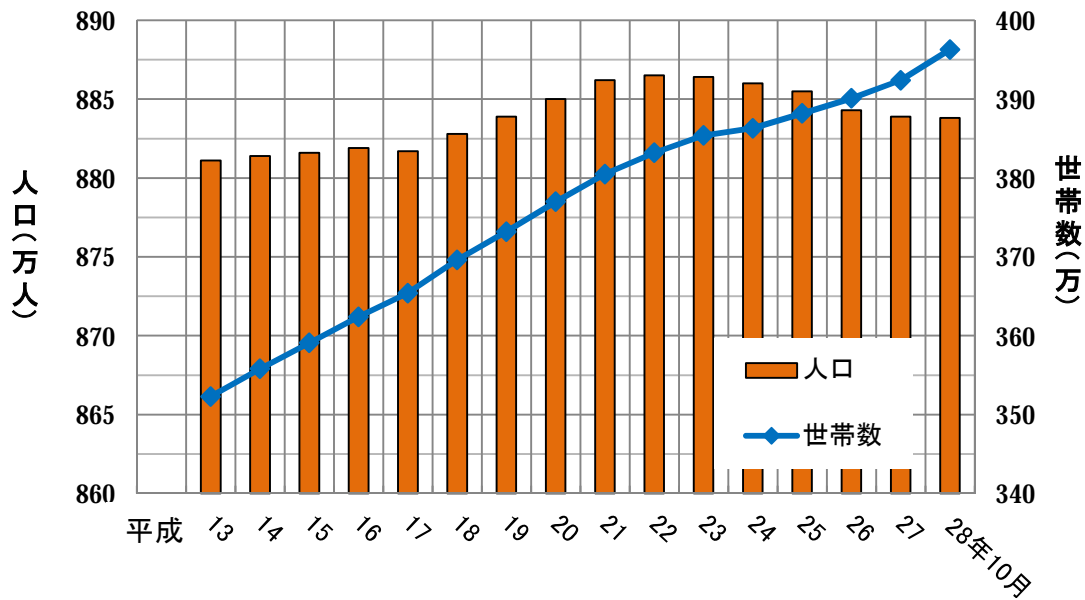

1 府域の概要データ

1-1 大阪府の人口及び世帯数の推移

	平成28年10月1日現在	前年同月からの増減数
人口	8,837,812人	人口 1,657人減少
世帯数	3,962,963世帯	世帯 39,076世帯増加