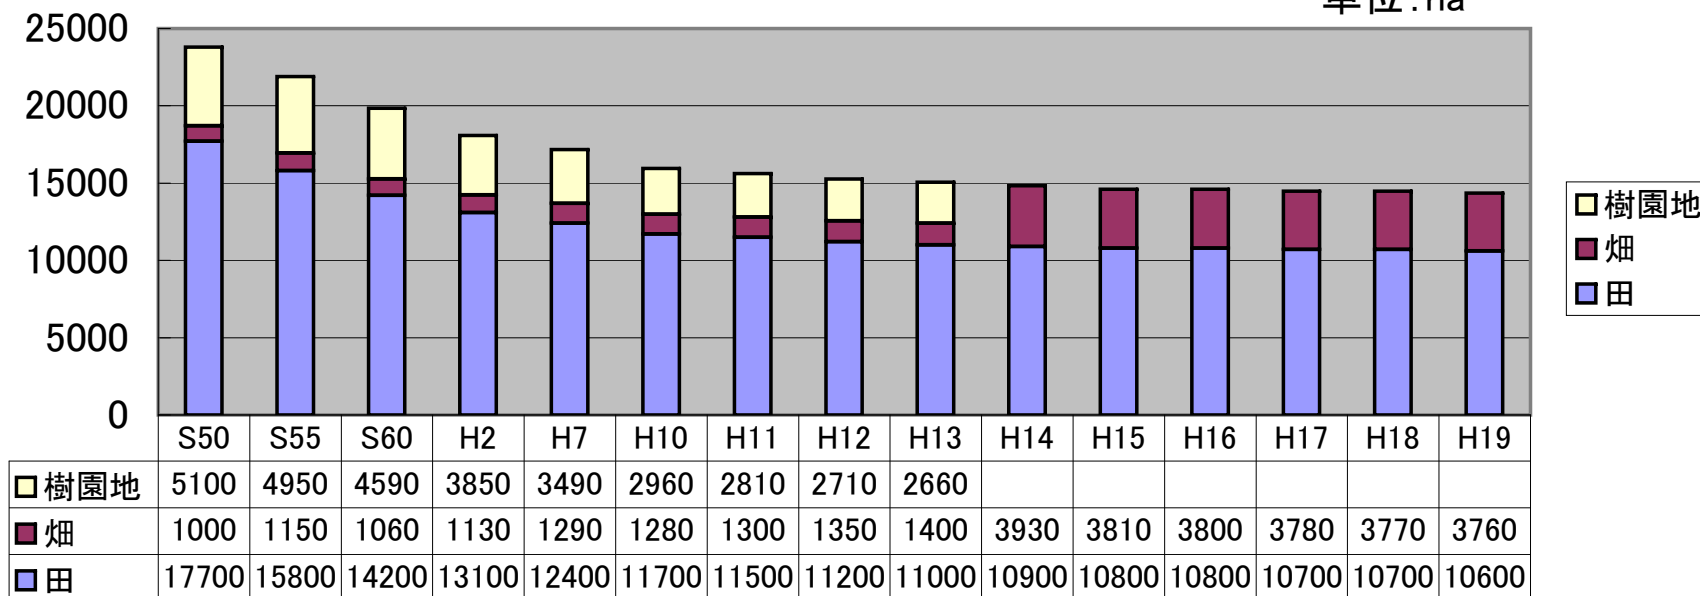

10-2 耕地面積の推移

単位: ha

H14以降の畑の数値は樹園地を含む。