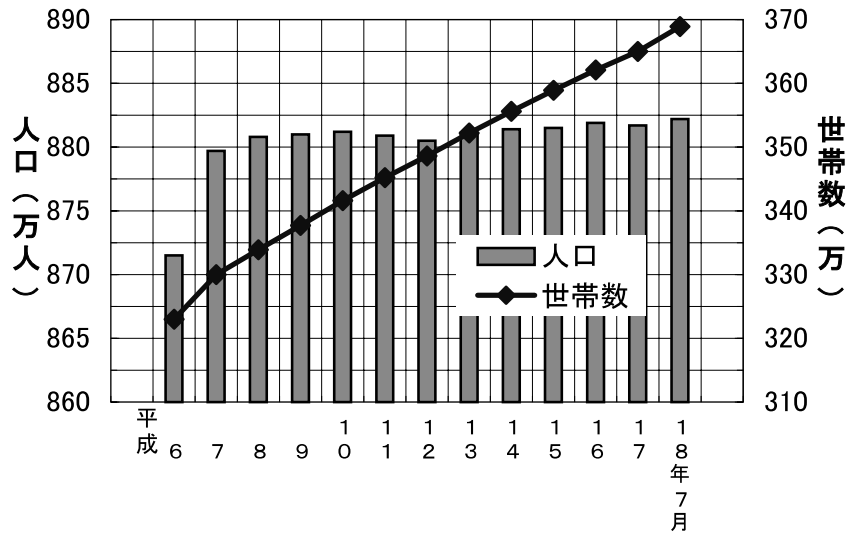

4章 環境事象のデータ集

1 府域の概要データ

1-1 大阪府の人口及び世帯数の推移

平成18年7月1日現在

人口	8,821,761人
男	4,278,904人
女	4,542,857人
世帯数	3,689,316世帯

平成17年7月からの増減数

人口	4,048人
(自然増)	8,088人
社会増)	-4,040人
世帯	45,323世帯

平成18年6月中の増減数

人口	-853人
世帯	2,543世帯

1-2 土地利用区分別面積の推移