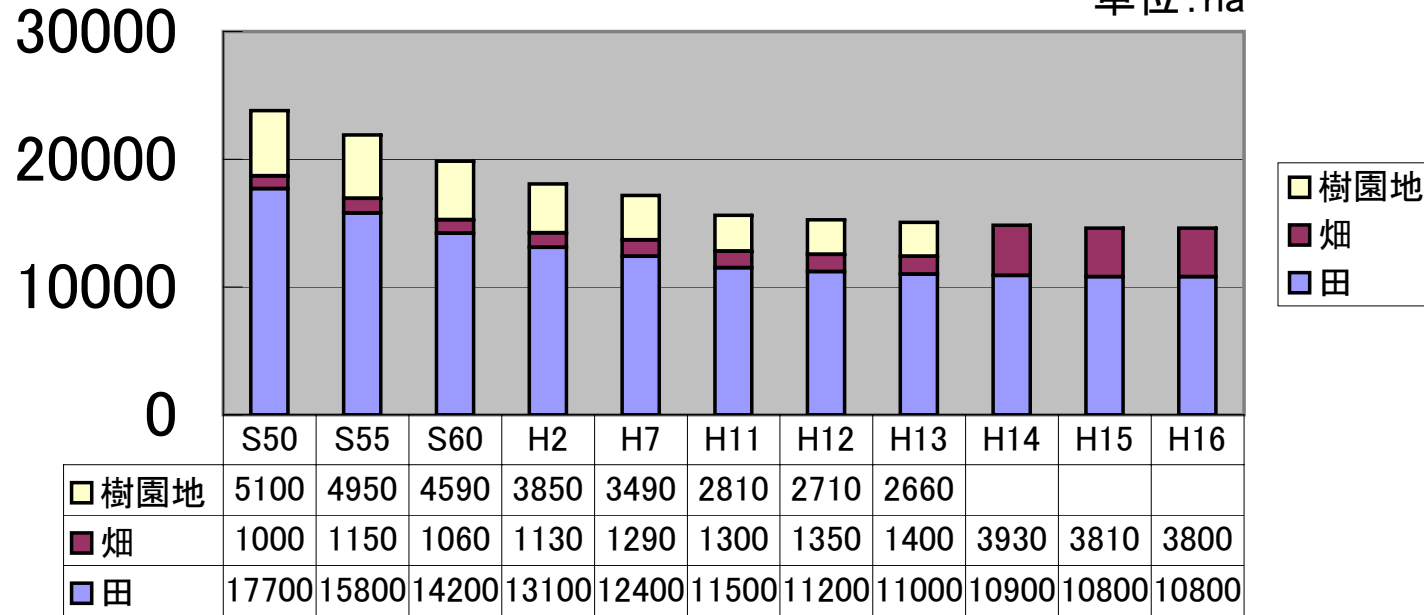

10-2 耕地面積の推移

単位:ha

H14以降の畑の数値は樹園地を含む。