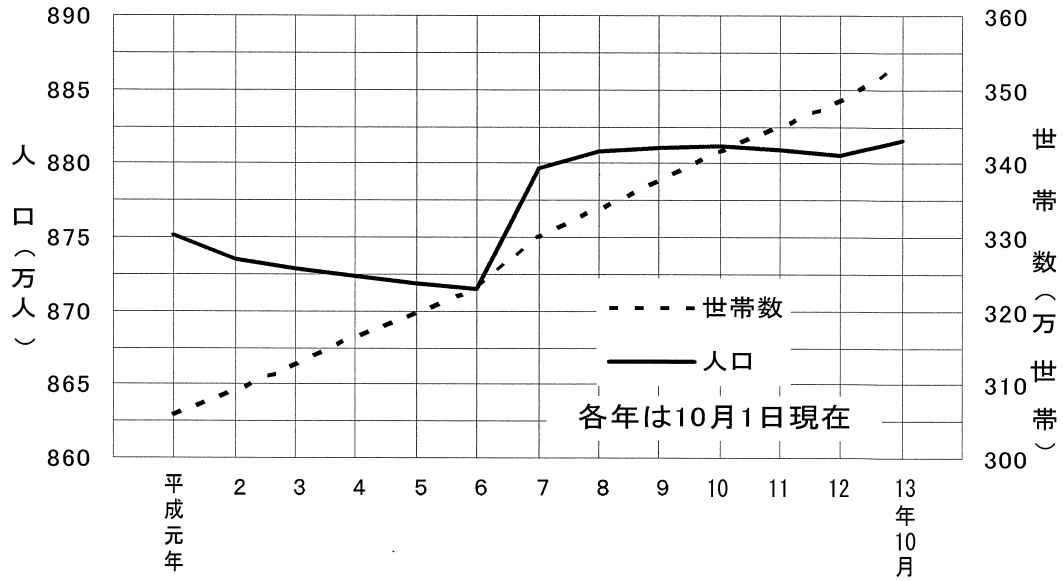

1. 府域の概況

1-1 大阪府の人口及び世帯数

平成13年10月1日現在		平成12年10月からの増減数	
人口	8,815,757 人	人口	10,676 人
男	4,303,898 人	(自然増)	25,262 人
女	4,511,859 人	社会増	-14,586 人
世帯数	3,531,064 世帯	世帯	45,154 世帯
		平成13年9月中の増減数	
		人口	85 人
		世帯	2,137 世帯

1-2 土地利用区分別面積の推移