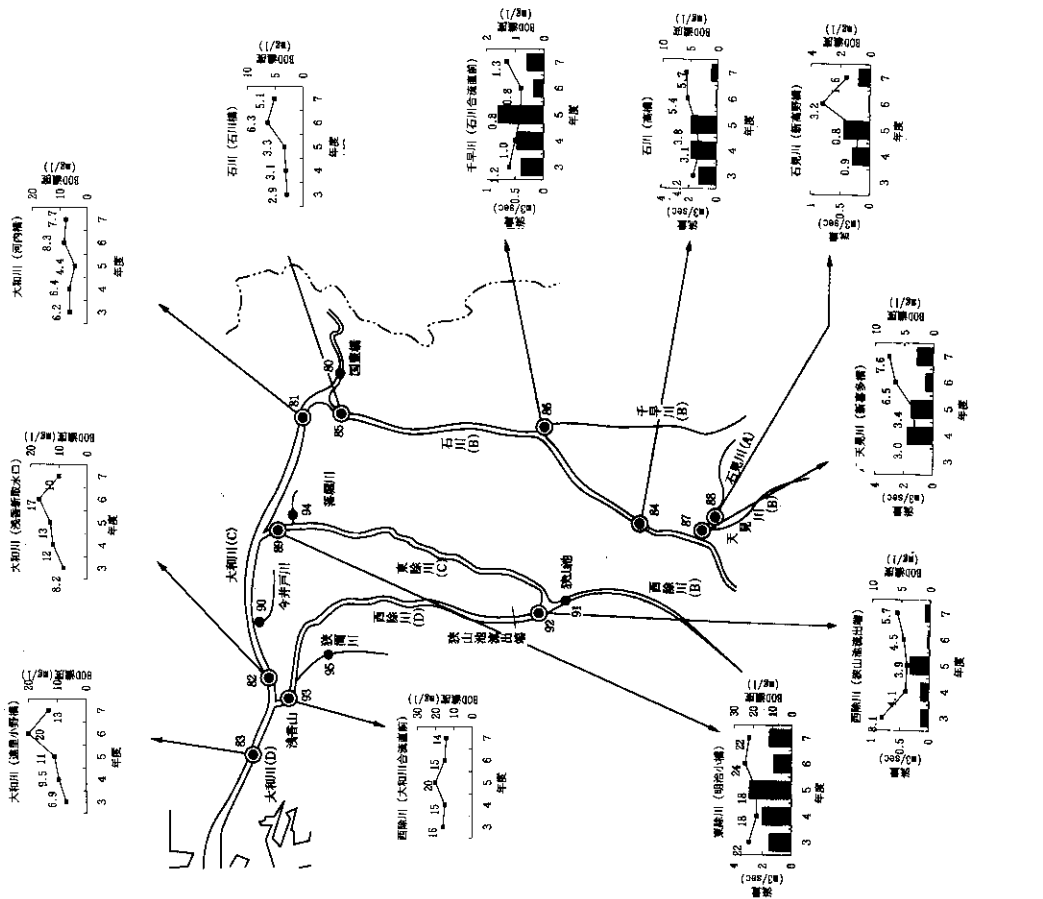

5-13 大和川水域の水質測定地点並びにBOD年平均値及び年平均流量の推移

5-14 泉州諸河川水域の水質測定地点並びにBOD年平均値及び年平均流量の推移