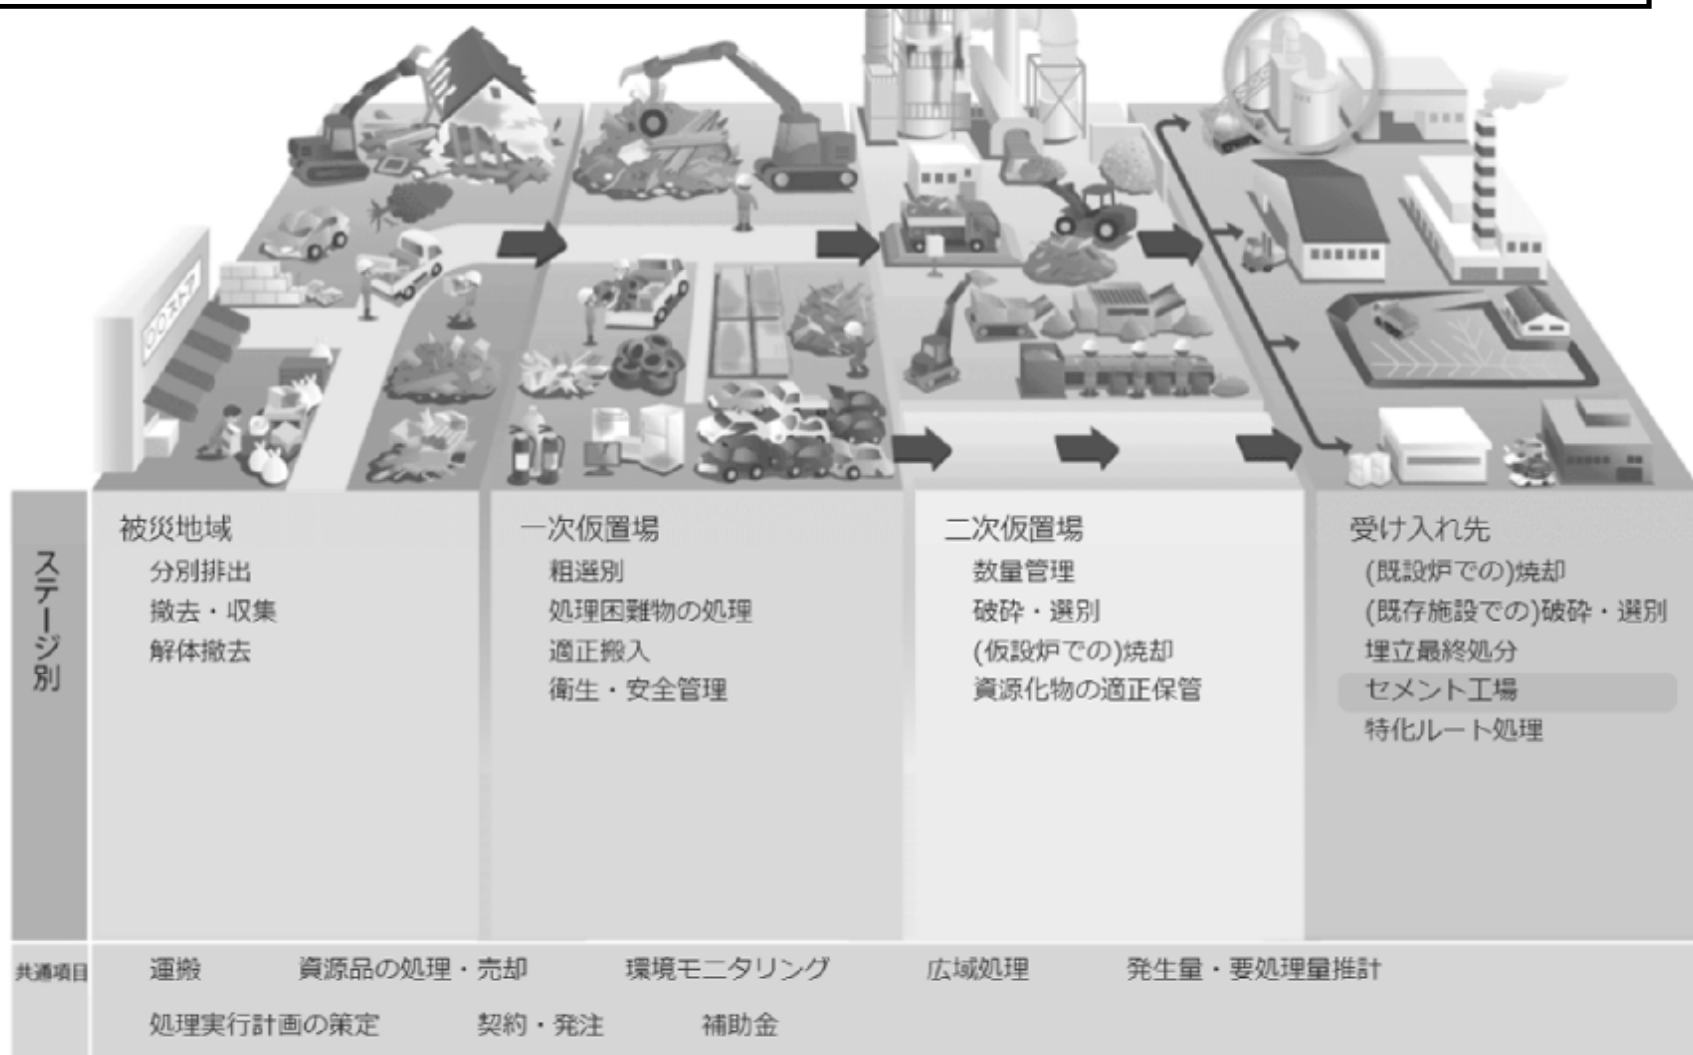

災害廃棄物処理の一連の流れ

資料 2

想定される災害廃棄物

発災から仮置場への搬入までの流れ

仮置場管理の注意点

一次仮置場とは

一次仮置場

生活環境に発生した災害廃棄物を集め、
一時的に保管する場所。

一次仮置場の役割

受入

保管

前処理

搬出

一次仮置場の分別の考え方

一次仮置場における分別の考え方

一次仮置場の適正な管理項目