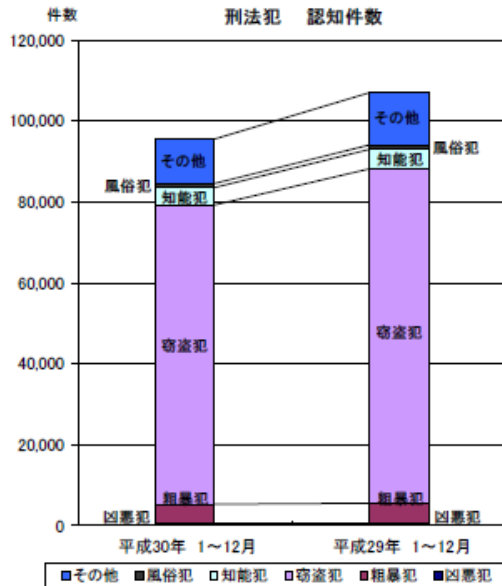

等をししましょう！

また、この他

- 車を離れる際は短時間でもエンジンを切り、ドアロックをする
※ 約20%は無施錠で盗難に遭っています。
- 防犯カメラ等、防犯設備のある明るい駐車場に駐車する
※ 約70%は駐車場で盗難に遭っています。
- ハンドルロックやタイヤロック等、二重三重の防犯対策を
※ コンピュータセキュリティも絶対安心とは言えません。

等を心掛けましょう。

大阪府内の犯罪情勢(平成30年中)

刑法犯認知件数(暫定値)

※ 刑法犯 包括罪種別認知・検挙状況(前年同期比較)

期間	項目	刑法犯 認知件数						
		凶悪犯	粗暴犯	窃盗犯	知能犯	風俗犯	その他	
平成30年 12月中	認知件数	6,881	55	362	5,144	374	81	865
	検挙件数	1,453	27	256	766	60	64	280
	検挙人員	1,096	25	265	468	38	58	242
平成29年 12月中	認知件数	8,221	56	383	6,461	301	77	943
	検挙件数	1,584	24	255	785	61	65	394
	検挙人員	1,321	26	265	575	57	72	326
平成30年 1~12月	認知件数	95,562	656	4,670	73,962	4,289	1,036	10,949
	検挙件数	21,486	529	3,386	11,618	1,326	820	3,807
	検挙人員	15,918	555	3,525	6,867	890	701	3,380
平成29年 1~12月	認知件数	107,023	691	4,906	82,644	4,810	1,106	12,866
	検挙件数	23,306	571	3,291	12,742	1,473	844	4,385
	検挙人員	16,970	563	3,431	7,485	958	761	3,772

大阪府重点犯罪認知件数(暫定値)

期間	項目	性 犯 罪				ひったくり等		自動車関連犯罪			特殊詐欺
		強制性交等	強制わいせつ	公然わいせつ	痴 漢	ひったくり	路上強盗	自動車盗	車上ねらい	部品ねらい	
平成30年 12月中	認知件数	17	50	28	7	9	62	380	237	130	
	検挙件数	9	39	22	31	6	44	130	27	20	
	検挙人員	5	22	21	28	4	1	11	4	9	
平成29年 12月中	認知件数	7	51	23	58	7	126	797	364	93	
	検挙件数	—	30	34	19	7	12	32	15	12	
	検挙人員	1	17	54	19	8	8	12	6	12	
平成30年 1~12月	認知件数	150	690	273	400	87	1,388	7,395	4,110	1,624	
	検挙件数	136	517	231	295	46	247	1,139	271	370	
	検挙人員	132	323	253	280	87	75	217	79	220	
平成29年 1~12月	認知件数	117	777	279	646	102	1,393	9,929	5,073	1,596	
	検挙件数	117	541	259	351	312	58	291	1,247	455	266
	検挙人員	117	342	274	329	128	73	120	208	100	141