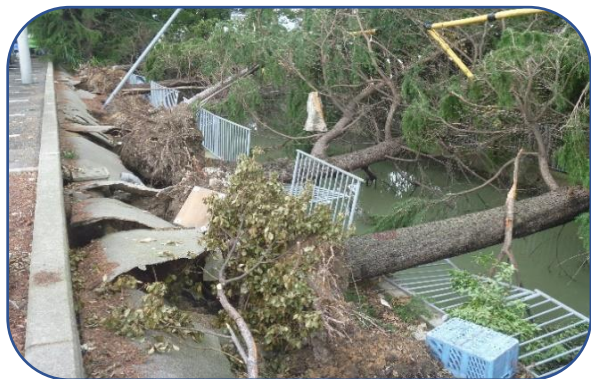

摂津市

環境センター周辺緑地倒木・屋根防水シートめくれによる浸水

大阪狭山市

路上や歩道上に転倒した街路樹・公園植樹や電柱などの撤去

柏原市

柏原市立柏原中学校、玉手中学校 2 校の体育館屋根が暴風により捲れた

吹田市

倒木、幹折れ状況

被害状況写真（住宅）

河内長野市

倒木により道路通行支障、電線切断

山腹崩壊

水路内、倒木被害により閉塞

水路護岸、水路閉塞に伴う溢水により崩落

市内各所で台風風の風が原因となり作物が倒れたり、落下したり、ハウス・棚類の破損が発生

和泉市