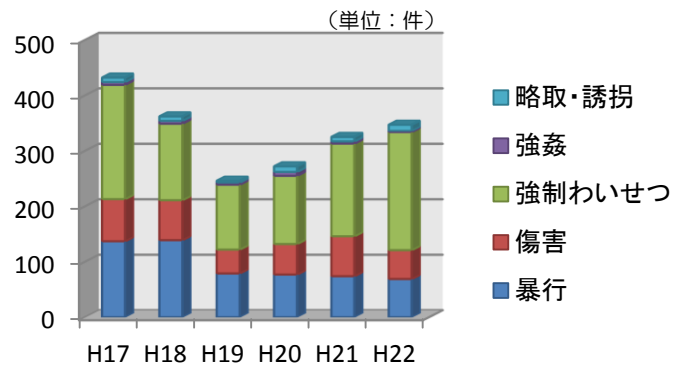

全刑法犯の認知件数は、年々1割程度減少しています。しかし、小学生以下の子どもに対する暴行等の主な犯罪（暴行、傷害、強制わいせつ、強姦及び略取・誘拐）の認知件数については、平成20年から増加傾向にあり、特に、強制わいせつについては、平成20年以降連続して増加しています。

大阪府内における全刑法犯の認知件数の推移

大阪府内における小学生以下の子どもに対する暴行等の主な犯罪の認知件数の推移

※ H22の認知件数については暫定値。