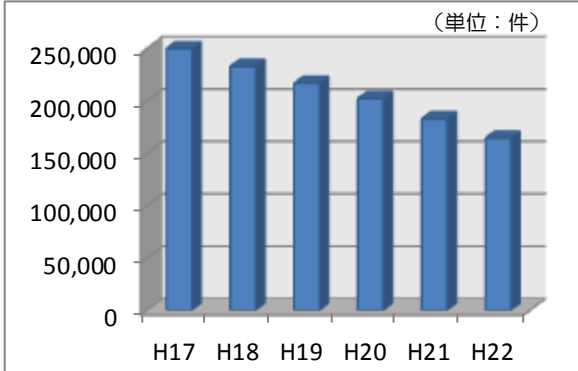

全刑法犯の認知件数は、年々1割程度減少しています。しかし、小学生以下の子どもに対する暴行等の主な犯罪（暴行、傷害、強制わいせつ、強姦及び略取・誘拐）の認知件数については、平成20年から増加傾向にあり、特に、強制わいせつについては、平成20年以降連続して増加しています。

大阪府内における全刑法犯の認知件数の推移

大阪府内における小学生以下の子どもに対する暴行等の主な犯罪の認知件数の推移

※ H22の認知件数については暫定値。