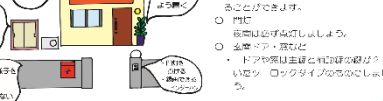

⑤ 録音機能を利用する際は、録音機能の電源が切れていると、録音機能は動作しません。録音機能の電源は録音機能の電源が切れていると、録音機能は動作しません。

2 住まいの防犯

盗難に入られたらどうするか、盗難が入りたくない家にするには、次の点に注意しましょう。盗難に備えるには、次の点に注意しましょう。

地域安全センターの講師派遣・活用で相談があれば大阪府治安対策まで