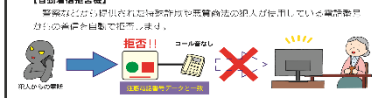

○ 赤いテープを身につけておられるようにして振舞いましょう。

2 ながら歩きはやめましょう

道端でスマートフォンを操作したり、スマートフォンを操作しながら歩くと、周囲への注意が払えず、近づいてくる不審者に気がつきません。

【自動録音機能】

① 録音機能を利用しましょう。犯罪被害に遭った場合、録音の音声を確認して証拠品として提出することができます。② 自動録音機能は録音機能の電源が切れていると、録音機能は動作しません。録音機能の電源は録音機能の電源が切れていると、録音機能は動作しません。